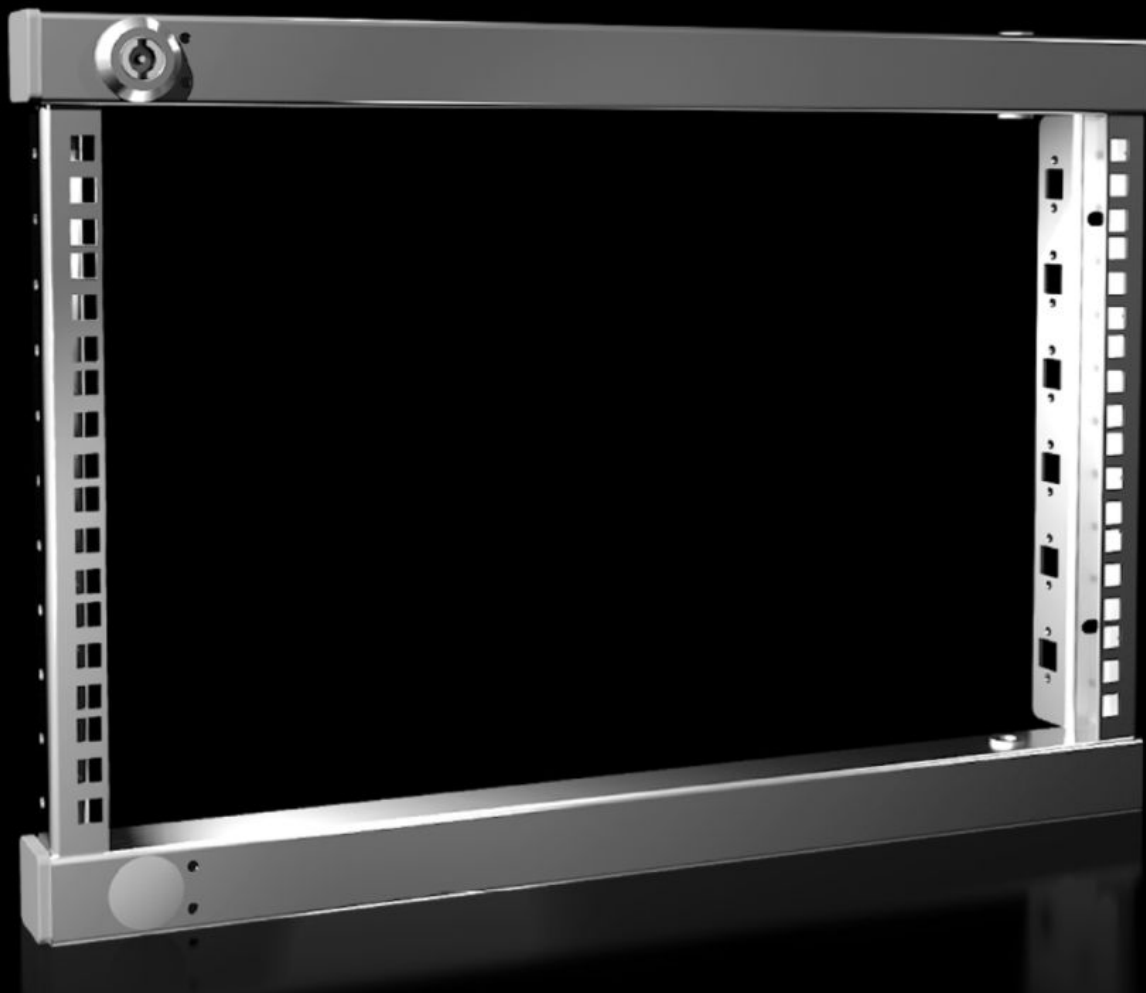

Rittal – The System.

Faster – better – everywhere.

VX 8619.510

Otočný rám, malý

State: 23.5.2026 (Source: rittal.com/sk-sk)

ENCLOSURES

POWER DISTRIBUTION

CLIMATE CONTROL

IT INFRASTRUCTURE

SOFTWARE & SERVICES

FRIEDHELM LOH GROUP

VX 8619.510 - Otočný rám, malý pre VX, VX SE, AX so šírkou skrine 600 mm a 800 mm

For mounting 482.6 mm (19") equipment.

Features

Obj. č.	VX 8619.510
Materiál	Oceľový plech
Povrch	Pozinkovaný
Rozsah dodávky	2 pánty 130° Vrátane otočného uzáveru s uzatváracou vložkou typu Doppelbart Materiál na upevnenie na montážnu sadu
Poznámka	Na zaistenie otvoreného otočného rámu je potrebná aretácia otočného rámu. Podľa montážnej situácie je potrebné použiť systémové chassis 23 x 64 mm. V skrini VX SE na rámový profil skrine v spojení s adaptérovou lištou VX Ďalšie možnosti rozšírenia vid'. „Technické detaily“
Poznámka k obj. č.	Na montáž do AX je navyše vyžadovaná montážna sada AX.
Vhodné pre	Typ skrine: VX VX SE AX Šírka: = 600 mm = 800 mm Výška: ≥ 600 mm

Features

Vhodné pre typ skrine	VX VX SE
Výškové moduly	6 U
Vhodné pre typ skrine	VX VX SE AX
Balenie	1 pc(s).
Netto hmotnosť	2,861 kg
Brutto hmotnosť	3,084 kg
Číslo colnej sadzby	94039910
ETIM 9	EC002620
ECLASS 8.0	27189261
Popis výrobku	VX otočný rám, malý, pre Š: 600/800 mm, 6 U