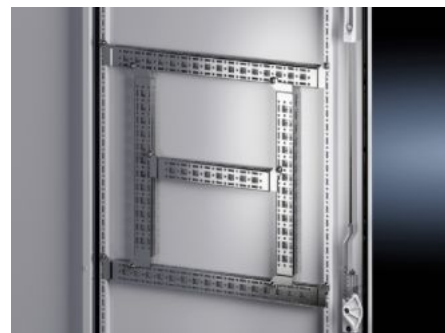

# VX 8619.720 - Systémové chassis 14 x 39 mm pro VX, VX SE, PC, IW, AX

Pro upevnění kabelového kanálu, držáku kabelové hadice, dveřních vestaveb atd.

## Features

Obj. číslo	VX 8619.720
Popis výrobku	Pro upevnění kabelového kanálu, držáku kabelové hadice, dveřních vestaveb atd.
Materiál	Ocelový plech
Povrch	Pozinkovaný
Rozsah dodávky	Včetně upevňovacího materiálu
Distance between fixing points	475 mm
Vhodné pro šířku dveří	600 mm
Možnosti montáže VX	In door width 600 mm
Možnosti montáže VX SE	In door width 600 mm
Možnosti montáže AX	In enclosure width 500 mm and in enclosure height 600 mm, in conjunction with rail for interior installation AX V šířce skříně 1200 mm v uzamykatelných dveřích
Možnosti montáže AX z nerezové oceli	Do výšky skříně 600 mm
Možnosti montáže AX z plastu	In door width 600 mm

# Features

Možnosti montáže AX 3-dílná	Do hloubky skříně 673 mm nebo do šířky stěnového dílu
Možnosti montáže PC	In door width 600 mm
Možnosti montáže CX	In door width 600 mm
Montážní pokyn	Pro vestavbu do AX z ocelového plechu jen v kombinaci s lištou pro vnitřní vybavení AX
Poznámka	Pro vybavení vlastními komponenty na systémovém chassis jsou nezbytné šrouby do plechu nebo závitořezné šrouby M5
Vhodné pro	Typ skříně: VX VX SE PC AX Nástěnné skřínky AX, trojdílné Stojanový pult CX Spodní díl pultu CX Suitable for width or height or depth: 600 mm
Balení	4 ks
Netto hmotnost	0,956 kg
Brutto hmotnost	1,14 kg
Číslo celní sazby	73269098
ETIM 9	EC002620
ECLASS 8.0	27189234
Popis výrobku	VX Systémové chassis 14 x 39 mm, pro šířku dveří: 600 mm