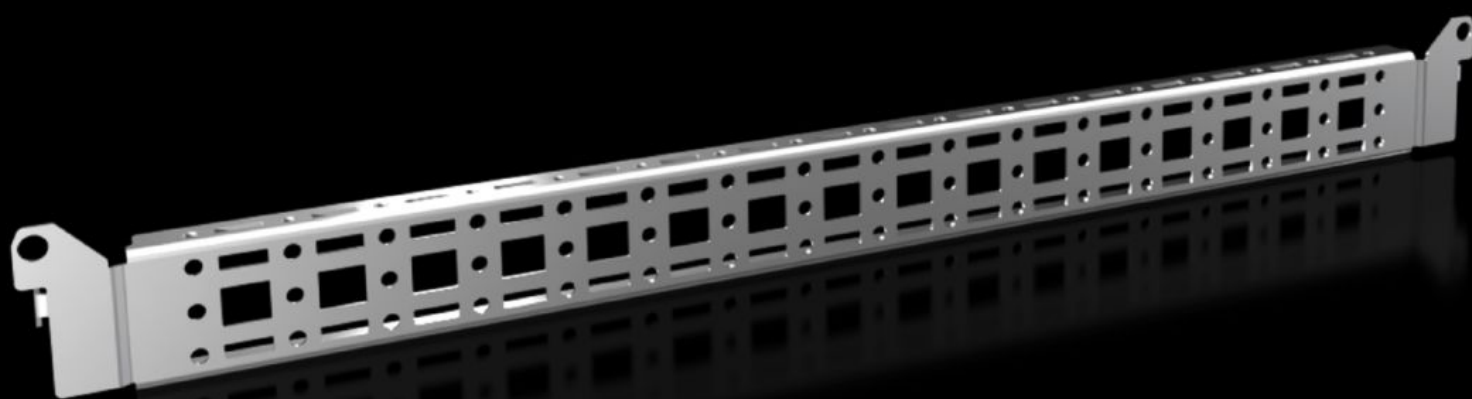

Rittal – The System.

Faster – better – everywhere.

VX 8619.720

Systemové chassis 14 x 39 mm

State: 11.5.2026 (Source: rittal.com/sk-sk)

ENCLOSURES

POWER DISTRIBUTION

CLIMATE CONTROL

IT INFRASTRUCTURE

SOFTWARE & SERVICES

FRIEDHELM LOH GROUP