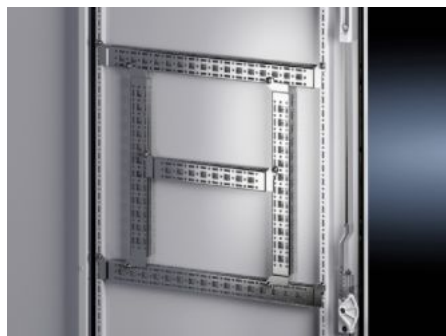

Rittal – The System.

Faster – better – everywhere.

VX 8619.720

Systemové chassis 14 x 39 mm

State: 11.5.2026 (Source: rittal.com/sk-sk)

ENCLOSURES

POWER DISTRIBUTION

CLIMATE CONTROL

IT INFRASTRUCTURE

SOFTWARE & SERVICES

FRIEDHELM LOH GROUP

VX 8619.720 - Systémové chassis 14 x 39 mm pro VX, VX SE, PC, IW, AX

Pro upevnění kabelového kanálu, držáku kabelové hadice, dveřních vestaveb atd.

Features

Obj. číslo	VX 8619.720
Popis výrobku	Pro upevnění kabelového kanálu, držáku kabelové hadice, dveřních vestaveb atd.
Materiál	Ocelový plech
Povrch	Pozinkovaný
Rozsah dodávky	Včetně upevňovacího materiálu
Distance between fixing points	475 mm
Vhodné pro šířku dveří	600 mm
Možnosti montáže VX	In door width 600 mm
Možnosti montáže VX SE	In door width 600 mm
Možnosti montáže AX	In enclosure width 500 mm and in enclosure height 600 mm, in conjunction with rail for interior installation AX V šířce skříně 1200 mm v uzamykatelných dveřích
Možnosti montáže AX z nerezové oceli	Do výšky skříně 600 mm
Možnosti montáže AX z plastu	In door width 600 mm

Features

Možnosti montáže AX 3-dílná	Do hloubky skříně 673 mm nebo do šířky stěnového dílu
Možnosti montáže PC	In door width 600 mm
Možnosti montáže CX	In door width 600 mm
Montážní pokyn	Pro vestavbu do AX z ocelového plechu jen v kombinaci s lištou pro vnitřní vybavení AX
Poznámka	Pro vybavení vlastními komponenty na systémovém chassis jsou nezbytné šrouby do plechu nebo závitořezné šrouby M5
Vhodné pro	Typ skříně: VX VX SE PC AX Nástěnné skřínky AX, trojdílné Stojanový pult CX Spodní díl pultu CX Suitable for width or height or depth: 600 mm
Balení	4 ks
Netto hmotnost	0,956 kg
Brutto hmotnost	1,14 kg
Číslo celní sazby	73269098
ETIM 9	EC002620
ECLASS 8.0	27189234
Popis výrobku	VX Systémové chassis 14 x 39 mm, pro šířku dveří: 600 mm