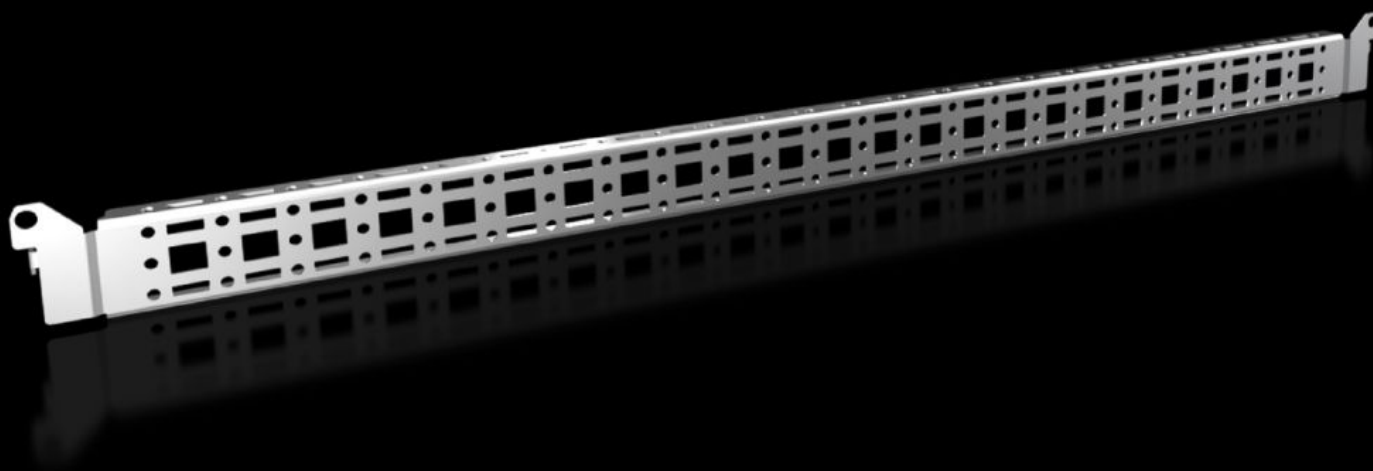

Rittal – The System.

Faster – better – everywhere.

VX 8619.760

Systemové chasis 14 x 39 mm

State: 7.7.2026 (Source: rittal.com/sk-sk)

ENCLOSURES

POWER DISTRIBUTION

CLIMATE CONTROL

IT INFRASTRUCTURE

SOFTWARE & SERVICES

FRIEDHELM LOH GROUP

VX 8619.760 - Systémové chasis 14 x 39 mm pre VX, VX SE, PC, IW, AX

For securing cable ducts, cable conduit holders, equipment installed on the door, etc.

Features

Obj. č.	VX 8619.760
Materiál	Oceľový plech
Povrch	Pozinkovaný
Rozsah dodávky	Vrátane upevňovacieho materiálu
Distance between fixing points	575 mm
Možnosti montáže AX	V skrini šírky 600 mm a v skrini výšky 700 mm, v spojení s lištou pre vnútornú montáž AX
Montážny pokyn	Na vstavenie do AX z oceľového plechu len v kombinácii s lištou pre vnútorné vybavenie AX
Poznámka	Pre vybavenie vlastnými komponentmi na systémovom chasis sú nevyhnutné skrutky do plechu alebo závitorezné skrutky M5
Vhodné pre	Typ skrine: AX Suitable for width or height or depth: 700 mm
Balenie	4 pc(s).
Netto hmotnosť	1,2 kg
Brutto hmotnosť	1,374 kg

Features

PCF per pack (cradle-to-gate)	8,98
Číslo colnej sadzby	73269098
ETIM 9	EC002620
ECLASS 8.0	27189234
Popis výrobku	Systémové chasis VX 14 x 39 mm, pre V: 700 mm

Approvals

Explanations	PCF-declaration
--------------	-----------------