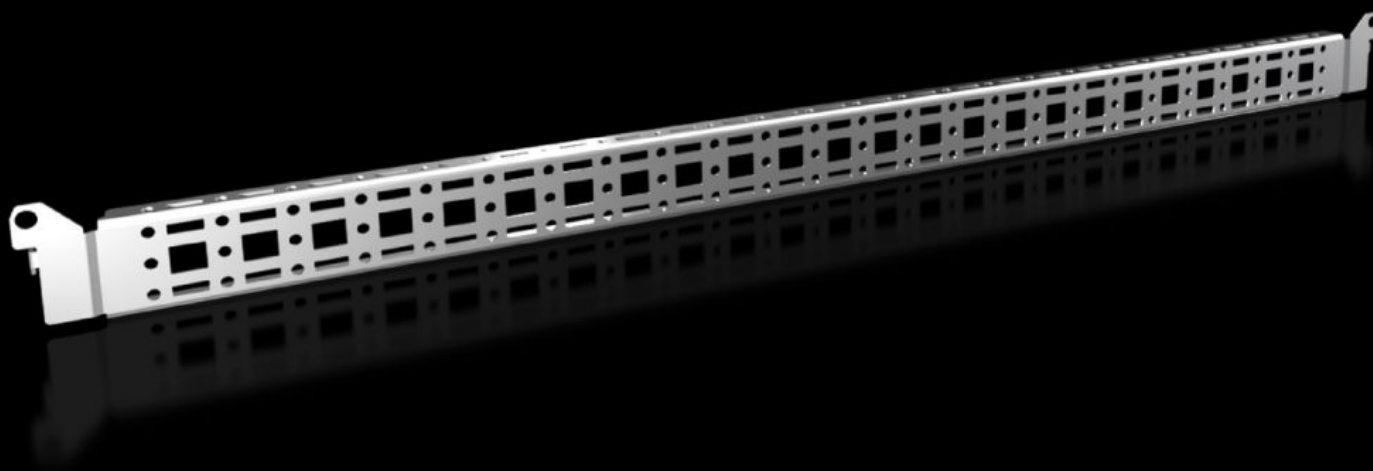

Rittal – The System.

Faster – better – everywhere.

VX 8619.760

Systemové chasis 14 x 39 mm

State: 11.5.2026 (Source: rittal.com/sk-sk)

ENCLOSURES

POWER DISTRIBUTION

CLIMATE CONTROL

IT INFRASTRUCTURE

SOFTWARE & SERVICES

FRIEDHELM LOH GROUP

VX 8619.760 - Systémové chassis 14 x 39 mm pro VX, VX SE, PC, IW, AX

Pro upevnění kabelového kanálu, držáku kabelové hadice, dveřních vestaveb atd.

Features

Obj. číslo	VX 8619.760
Popis výrobku	Pro upevnění kabelového kanálu, držáku kabelové hadice, dveřních vestaveb atd.
Materiál	Ocelový plech
Povrch	Pozinkovaný
Rozsah dodávky	Včetně upevňovacího materiálu
Distance between fixing points	575 mm
Možnosti montáže AX	In enclosure width 600 mm and in enclosure height 700 mm, in conjunction with rail for interior installation AX
Montážní pokyn	Pro vestavbu do AX z ocelového plechu jen v kombinaci s lištou pro vnitřní vybavení AX
Poznámka	Pro vybavení vlastními komponenty na systémovém chassis jsou nezbytné šrouby do plechu nebo závitořezné šrouby M5
Vhodné pro	Typ skříně: AX Suitable for width or height or depth: 700 mm
Balení	4 ks

Features

Netto hmotnost	1,2 kg
Brutto hmotnost	1,374 kg
Číslo celní sazby	73269098
ETIM 9	EC002620
ECLASS 8.0	27189234
Popis výrobku	VX Systémové chasis 14 x 39 mm, pro V: 700 mm

Approvals

Explanations	PCF-declaration
--------------	-----------------