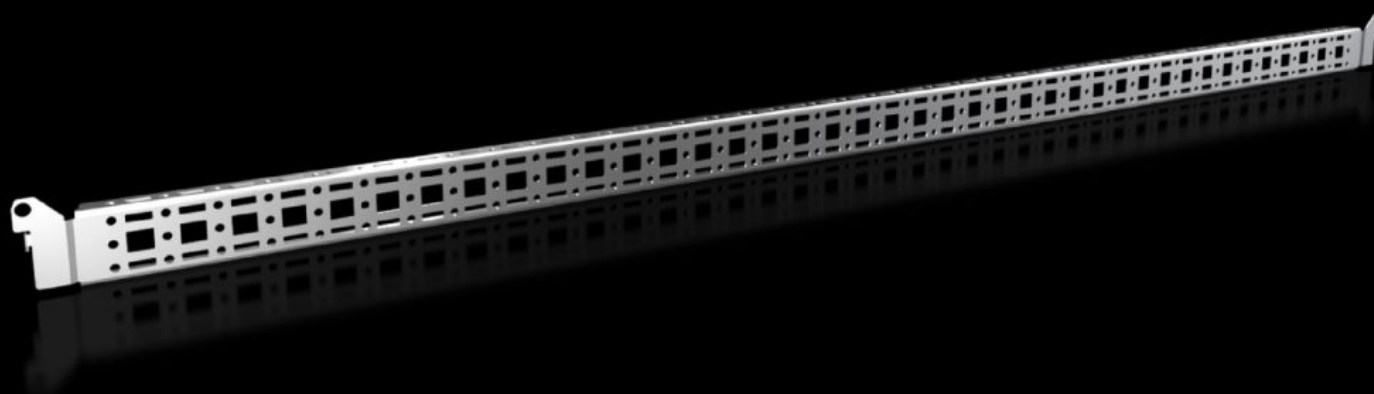

Rittal – The System.

Faster – better – everywhere.

VX 8619.770

Systemové chassis 14 x 39 mm

State: 12.5.2026 (Source: rittal.com/sk-sk)

ENCLOSURES

POWER DISTRIBUTION

CLIMATE CONTROL

IT INFRASTRUCTURE

SOFTWARE & SERVICES

FRIEDHELM LOH GROUP

VX 8619.770 - Systémové chassis 14 x 39 mm pro VX, VX SE, PC, IW, AX

Pro upevnění kabelového kanálu, držáku kabelové hadice, dveřních vestaveb atd.

Features

Obj. číslo	VX 8619.770
Popis výrobku	Pro upevnění kabelového kanálu, držáku kabelové hadice, dveřních vestaveb atd.
Materiál	Ocelový plech
Povrch	Pozinkovaný
Rozsah dodávky	Včetně upevňovacího materiálu
Distance between fixing points	1 075 mm
Možnosti montáže AX	In enclosure height 1200 mm, in conjunction with rail for interior installation AX
Možnosti montáže AX z nerezové oceli	Do výšky skříně 1200 mm
Montážní pokyn	Pro vestavbu do AX z ocelového plechu jen v kombinaci s lištou pro vnitřní vybavení AX
Poznámka	Pro vybavení vlastními komponenty na systémovém chassis jsou nezbytné šrouby do plechu nebo závitořezné šrouby M5
Vhodné pro	Typ skříně: AX Suitable for width or height or depth: 1.200 mm

Features

Balení	4 ks
Netto hmotnost	2,16 kg
Brutto hmotnost	2,28 kg
Číslo celní sazby	73269098
ETIM 9	EC002620
ECLASS 8.0	27189234
Popis výrobku	VX Systémové chasis 14 x 39 mm, pro V: 1200 mm

Approvals

Explanations	PCF-declaration
--------------	-----------------
