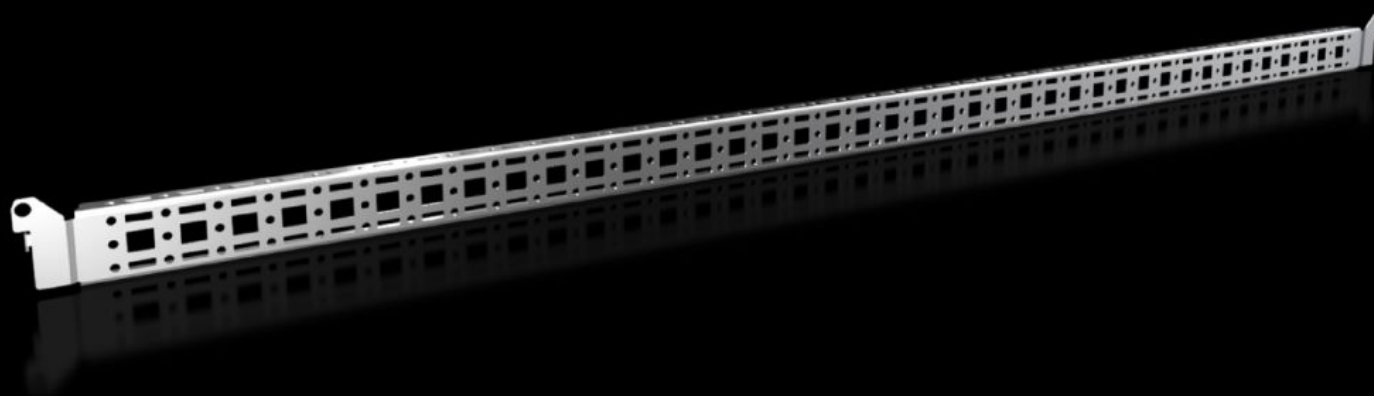

Rittal – The System.

Faster – better – everywhere.

VX 8619.770

Systemové chassis 14 x 39 mm

State: 7.6.2026 (Source: rittal.com/sk-sk)

ENCLOSURES

POWER DISTRIBUTION

CLIMATE CONTROL

IT INFRASTRUCTURE

SOFTWARE & SERVICES

FRIEDHELM LOH GROUP

VX 8619.770 - Systémové chasis 14 x 39 mm pre VX, VX SE, PC, IW, AX

For securing cable ducts, cable conduit holders, equipment installed on the door, etc.

Features

Obj. č.	VX 8619.770
Materiál	Oceľový plech
Povrch	Pozinkovaný
Rozsah dodávky	Vrátane upevňovacieho materiálu
Distance between fixing points	1 075 mm
Možnosti montáže AX	V skrini výšky 1200 mm, v spojení s lištou pre vnútornú montáž AX
Možnosti inštalácie AX z nehrdzavejúcej ocele	Vo výške rozvádzača 1200 mm
Montážny pokyn	Na vstavenie do AX z oceľového plechu len v kombinácii s lištou pre vnútorné vybavenie AX
Poznámka	Pre vybavenie vlastnými komponentmi na systémovom chasis sú nevyhnutné skrutky do plechu alebo závitorezné skrutky M5
Vhodné pre	Typ skrine: AX Suitable for width or height or depth: 1.200 mm
Balenie	4 pc(s).
Netto hmotnosť	2,16 kg

Features

Brutto hmotnosť	2,28 kg
PCF per pack (cradle-to-gate)	16,68
Číslo colnej sadzby	73269098
ETIM 9	EC002620
ECLASS 8.0	27189234
Popis výrobku	Systémové chasis VX 14 x 39 mm, pre V: 1200 mm

Approvals