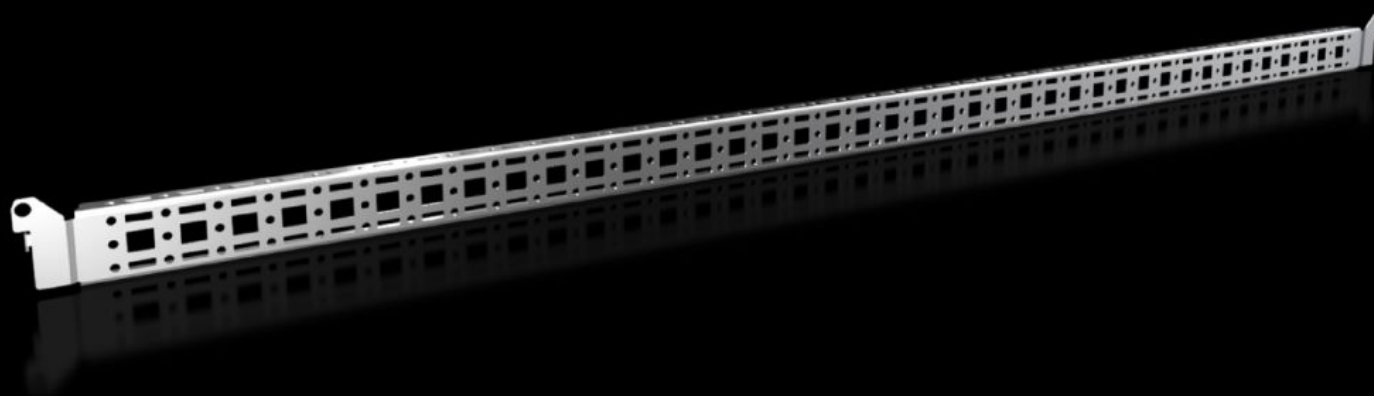

Rittal – The System.

Faster – better – everywhere.

VX 8619.770

Systemové chasis 14 x 39 mm

State: 7.4.2026 (Source: rittal.com/sk-sk)

ENCLOSURES

POWER DISTRIBUTION

CLIMATE CONTROL

IT INFRASTRUCTURE

SOFTWARE & SERVICES

FRIEDHELM LOH GROUP

VX 8619.770 - Systémové chassis 14 x 39 mm pro VX, VX SE, PC, IW, AX

Pro upevnění kabelového kanálu, držáku kabelové hadice, dveřních vestaveb atd.

Features

Obj. číslo	VX 8619.770
Popis výrobku	Pro upevnění kabelového kanálu, držáku kabelové hadice, dveřních vestaveb atd.
Materiál	Ocelový plech
Povrch	Pozinkovaný
Rozsah dodávky	Včetně upevňovacího materiálu
Distance between fixing points	1 075 mm
Možnosti montáže AX	In enclosure height 1200 mm, in conjunction with rail for interior installation AX
Možnosti montáže AX z nerezové oceli	Do výšky skříně 1200 mm
Montážní pokyn	Pro vestavbu do AX z ocelového plechu jen v kombinaci s lištou pro vnitřní vybavení AX
Poznámka	Pro vybavení vlastními komponenty na systémovém chassis jsou nezbytné šrouby do plechu nebo závitořezné šrouby M5
Vhodné pro	Typ skříně: AX Suitable for width or height or depth: 1.200 mm

Features

Balení	4 ks
Netto hmotnost	2,16 kg
Brutto hmotnost	2,28 kg
Číslo celní sazby	73269098
ETIM 9	EC002620
ECLASS 8.0	27189234
Popis výrobku	VX Systémové chasis 14 x 39 mm, pro V: 1200 mm

Approvals

Explanations	PCF-declaration
--------------	-----------------