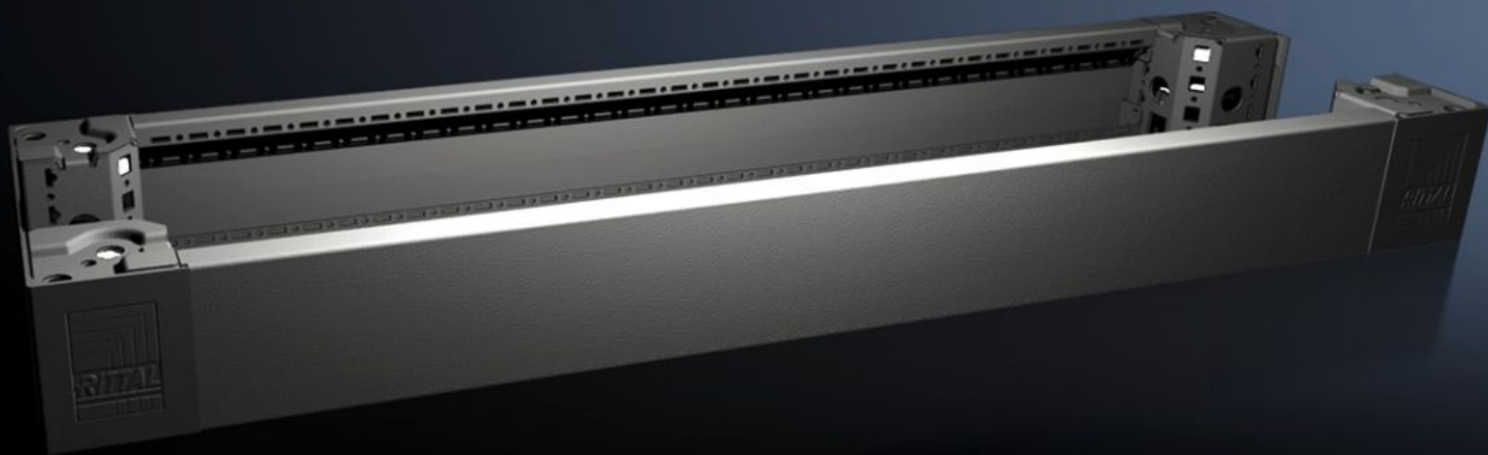

Rittal – The System.

Faster – better – everywhere.

VX 8620.005

**Rohový diel podstavca s krytmi
podstavca vpredu a vzadu, 100 mm**

State: 21.6.2026 (Source: rittal.com/sk-sk)

ENCLOSURES

POWER DISTRIBUTION

CLIMATE CONTROL

IT INFRASTRUCTURE

SOFTWARE & SERVICES

FRIEDHELM LOH GROUP

VX 8620.005 - Rohový diel podstavca s krytmi podstavca vpredu a vzadu, 100 mm pre VX, VX IT, VX SE, TE, TS, TS IT, TP, PC, IW

Base/plinth corner pieces with moulded self-positioning to the bayed enclosure system, for use with or without trim panels depending on the application. Large openings in the base/plinth corner piece for optimum access to the screw-fastening point may be concealed with a corner and baying cover.

Features

Obj. č.	VX 8620.005
Materiál	Rohový diel podstavca: oceľový plech Kryt podstavca vpredu/vzadu: oceľový plech Rohový a radový kryt: plast
Farba	RAL 9005
Rozsah dodávky	4 rohové diely podstavca, výška 100 mm 4 rohové kryty 1 radový kryt 2 kryty podstavca vpredu/vzadu, výška 100 mm Vrátane upevňovacieho materiálu
Poznámka	Bočnice podstavca, na zakončenie jednotky podstavca, pre prídavnú vzájomnú stabilizáciu podstavcov alebo pre vnútorné vybavenie podstavcov
Rozmery	Výška: 100 mm
Vhodné pre	Typ skrine: VX Šírka: = 1.000 mm
Hmotnosť/balenie	5,7 kg
Balenie	2 pc(s).
Netto hmotnosť	5,5 kg
Číslo colnej sadzby	94039910
ECLASS 8.0	27182003

Features

Popis výrobku

VX Base/plinth corner piece, with base/plinth trim panel, front and rear, H: 100 mm, for W: 1000 mm, sheet steel

Approvals

Approvals

UL + C-UL - FTTA