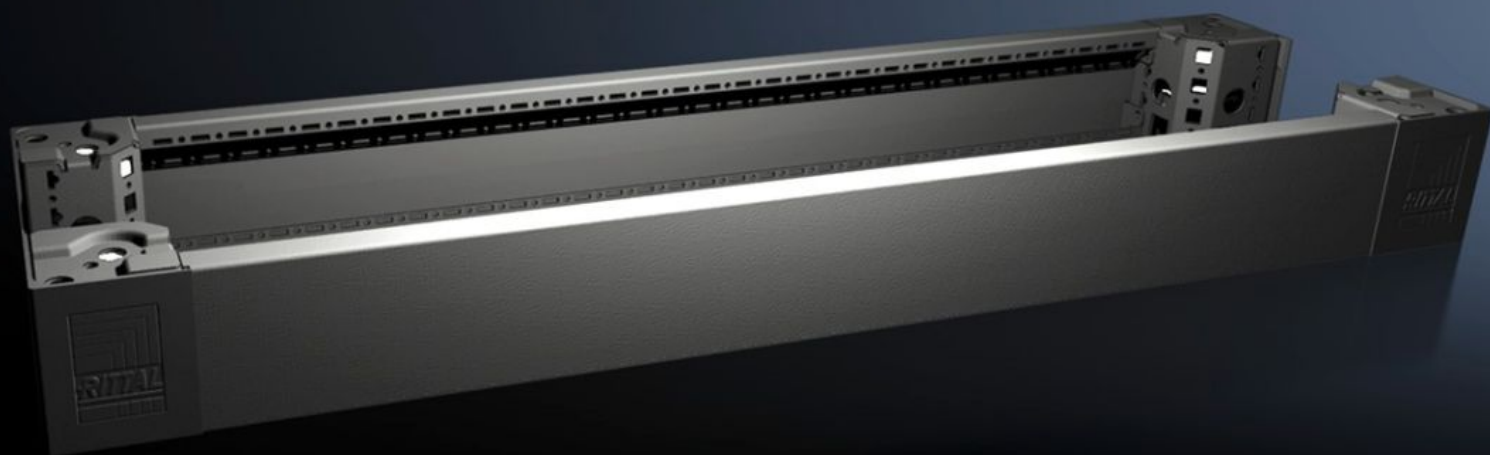

Rittal – The System.

Faster – better – everywhere.

VX 8620.005

Rohový díl podstavce s kryty podstavce vpředu a vzadu, 100 mm

State: 2.5.2026 (Source: rittal.com/sk-sk)

ENCLOSURES

POWER DISTRIBUTION

CLIMATE CONTROL

IT INFRASTRUCTURE

SOFTWARE & SERVICES

FRIEDHELM LOH GROUP

VX 8620.005 - Rohový díl podstavce s kryty podstavce vpředu a vzadu, 100 mm pro VX, VX IT, VX SE, TE, TS, TS IT, TP, PC, IW

Rohové díly podstavce s prolisem pro vymežovací díl k rozváděči, podle druhu aplikace lze použít s kryty podstavce nebo bez nich. Velké otvory v rohovém dílu podstavce pro nejlepší přístup ke šroubovaným místům, lze zakrýt rohovými nebo řadovými kryty.

Features

Obj. číslo	VX 8620.005
Popis výrobku	Rohové díly podstavce s prolisem pro vymežovací díl k rozváděči, podle druhu aplikace lze použít s kryty podstavce nebo bez nich. Velké otvory v rohovém dílu podstavce pro nejlepší přístup ke šroubovaným místům, lze zakrýt rohovými nebo řadovými kryty.
Materiál	Rohový díl podstavce: ocelový plech Kryt podstavce vpředu/vzadu: ocelový plech Rohový a řadový kryt: plast
Barva	RAL 9005
Rozsah dodávky	4 rohové díly podstavce, výška 100 mm 4 rohové kryty 1 řadový kryt 2 kryty podstavce vpředu/vzadu, výška 100 mm Včetně upevňovacího materiálu
Poznámka	Bočnice podstavce, k zakončení jednotky podstavce, pro přídatnou vzájemnou stabilizaci podstavců nebo pro vnitřní vybavení podstavců
Rozměry	Výška: 100 mm
Vhodné pro	Typ skříně: VX Šířka: = 1.000 mm
Hmotnost/balení	5,7 kg
Balení	2 ks
Netto hmotnost	5,5 kg

Features

Číslo celní sazby	94039910
ECLASS 8.0	27182003
Popis výrobku	Rohové díly podstavce VX s krytem vpředu/vzadu, výška: 100 mm, pro šířku 1000 mm

Approvals

Approvals	UL + C-UL - FTTA
-----------	------------------