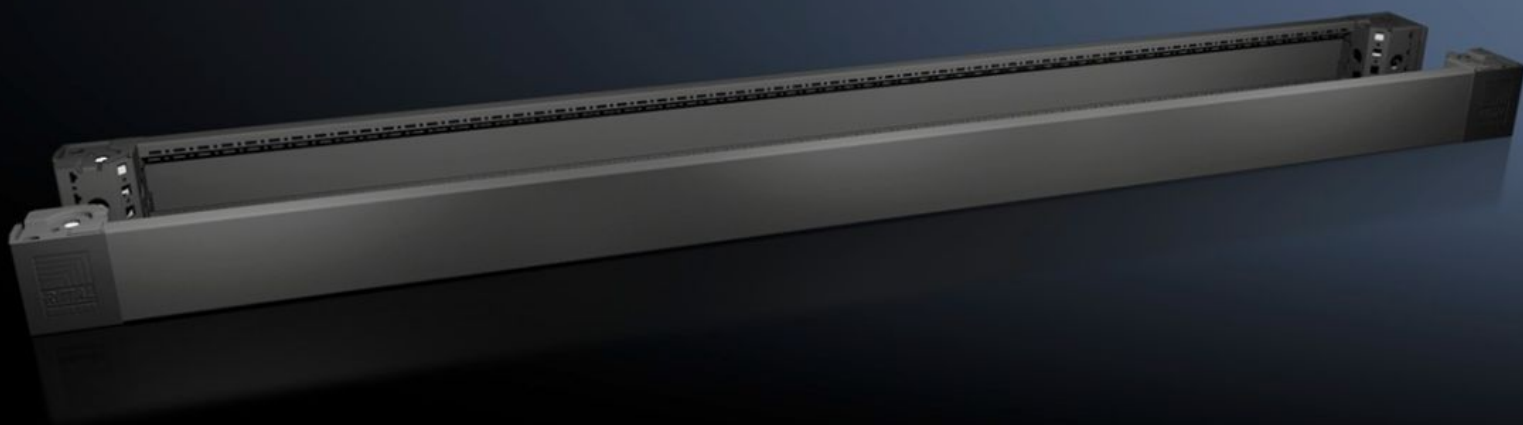

Rittal – The System.

Faster – better – everywhere.

VX 8620.009

**Rohový diel podstavca s krytmi
podstavca vpredu a vzadu, 100 mm**

State: 21.6.2026 (Source: rittal.com/sk-sk)

ENCLOSURES

POWER DISTRIBUTION

CLIMATE CONTROL

IT INFRASTRUCTURE

SOFTWARE & SERVICES

FRIEDHELM LOH GROUP

VX 8620.009 - Rohový diel podstavca s krytmi podstavca vpredu a vzadu, 100 mm pre VX, VX IT, VX SE, TE, TS, TS IT, TP, PC, IW

Base/plinth corner pieces with moulded self-positioning to the bayed enclosure system, for use with or without trim panels depending on the application. Large openings in the base/plinth corner piece for optimum access to the screw-fastening point may be concealed with a corner and baying cover.

Features

Obj. č.	VX 8620.009
Materiál	Rohový diel podstavca: oceľový plech Kryt podstavca vpredu/vzadu: oceľový plech Rohový a radový kryt: plast
Farba	RAL 9005
Rozsah dodávky	4 rohové diely podstavca, výška 100 mm 4 rohové kryty 1 radový kryt 2 kryty podstavca vpredu/vzadu, výška 100 mm Vrátane upevňovacieho materiálu
Poznámka	Bočnice podstavca, na zakončenie jednotky podstavca, pre prídavnú vzájomnú stabilizáciu podstavcov alebo pre vnútorné vybavenie podstavcov
Rozmery	Výška: 100 mm
Vhodné pre	Typ skrine: VX Šírka: = 1.800 mm
Hmotnosť/balenie	8,55 kg
Balenie	2 pc(s).
Netto hmotnosť	8,076 kg
Brutto hmotnosť	8,62 kg
Číslo colnej sadzby	94039910

Features

ECLASS 8.0	27182003
Popis výrobku	VX Base/plinth corner piece, with base/plinth trim panel, front and rear, H: 100 mm, for W: 1800 mm, sheet steel

Approvals

Approvals	UL + C-UL - FTTA
-----------	------------------
