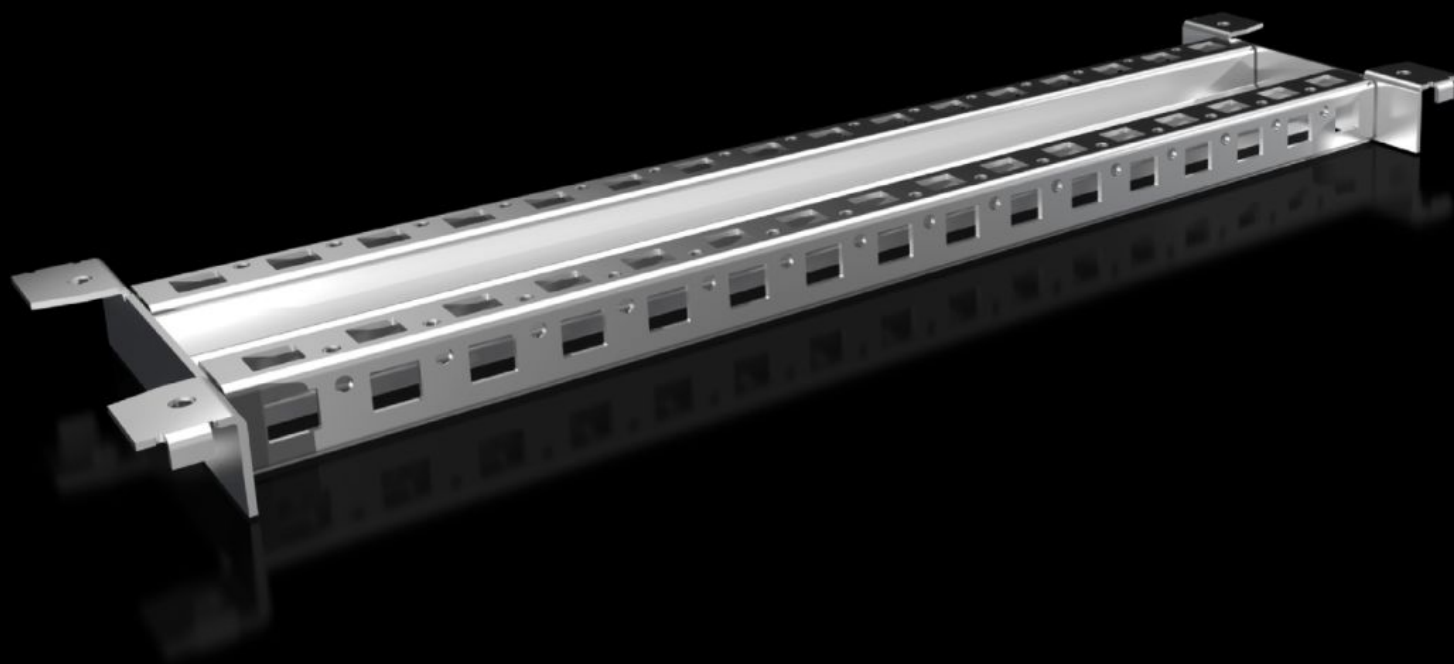

## VX 8620.900

# VX 8620.900 - Systémové rozdelenie pre VX

Divides the enclosure width into two zones. For example, this allows mounting plates, cable clamp rails or swing frames from 600 mm wide enclosures to be fitted in 1200 mm wide enclosures.

## Features

|                     |                                 |
|---------------------|---------------------------------|
| Obj. č.             | VX 8620.900                     |
| Materiál            | Oceľový plech                   |
| Povrch              | Pozinkovaný                     |
| Rozsah dodávky      | Vrátane upevňovacieho materiálu |
| Vhodné pre          | Hĺbka: = 500 mm                 |
| Balenie             | 2 pc(s).                        |
| Netto hmotnosť      | 1,28 kg                         |
| Brutto hmotnosť     | 2,64 kg                         |
| Číslo colnej sadzby | 73269098                        |
| ETIM 9              | EC002620                        |
| ECLASS 8.0          | 27189261                        |
| Popis výrobku       | VX System divider, depth 500 mm |