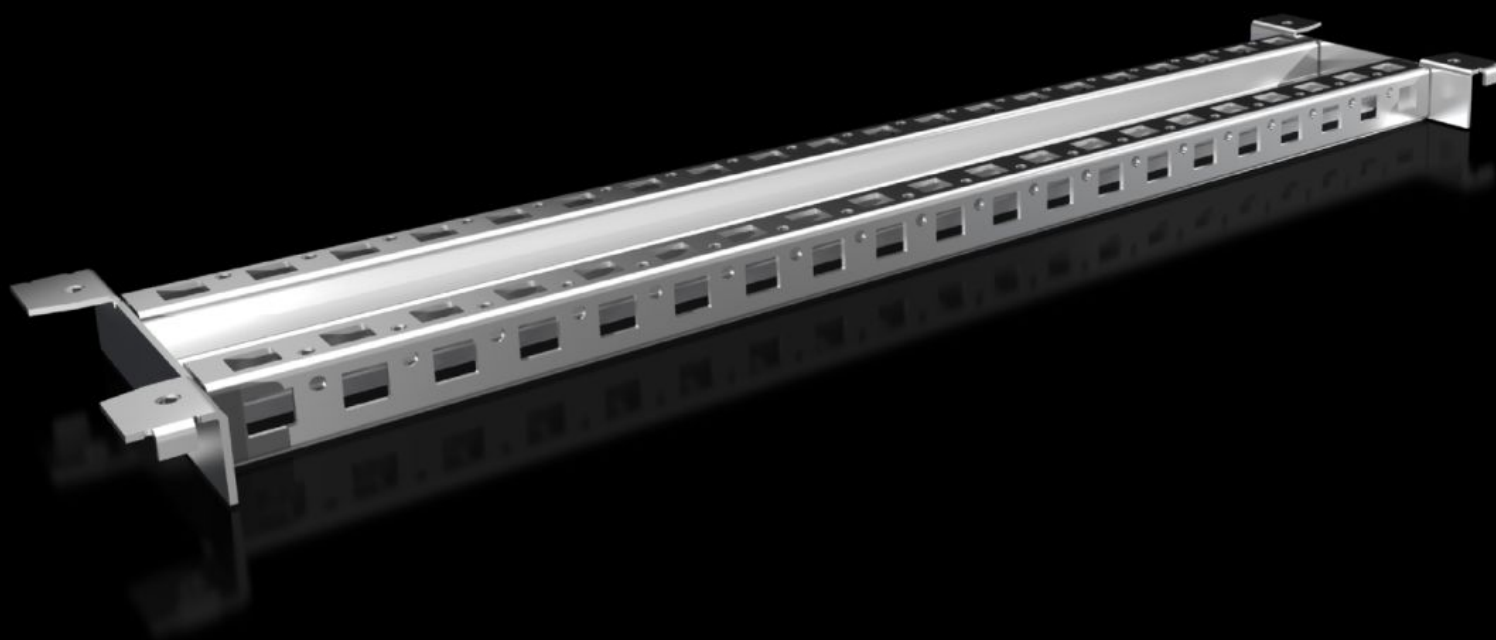

Rittal – The System.

Faster – better – everywhere.

VX 8620.901

Systemové rozdelenie

State: 27.6.2026 (Source: rittal.com/sk-sk)

ENCLOSURES

POWER DISTRIBUTION

CLIMATE CONTROL

IT INFRASTRUCTURE

SOFTWARE & SERVICES

FRIEDHELM LOH GROUP

VX 8620.901 - Systémové rozdelenie pre VX

Divides the enclosure width into two zones. For example, this allows mounting plates, cable clamp rails or swing frames from 600 mm wide enclosures to be fitted in 1200 mm wide enclosures.

Features

Obj. č.	VX 8620.901
Materiál	Oceľový plech
Povrch	Pozinkovaný
Rozsah dodávky	Vrátane upevňovacieho materiálu
Vhodné pre	Hĺbka: = 600 mm
Balenie	2 pc(s).
Netto hmotnosť	3 kg
Brutto hmotnosť	3,04 kg
Číslo colnej sadzby	73269098
ETIM 9	EC002620
ECLASS 8.0	27189261
Popis výrobku	Systémové rozdelenie VX, H: 600 mm