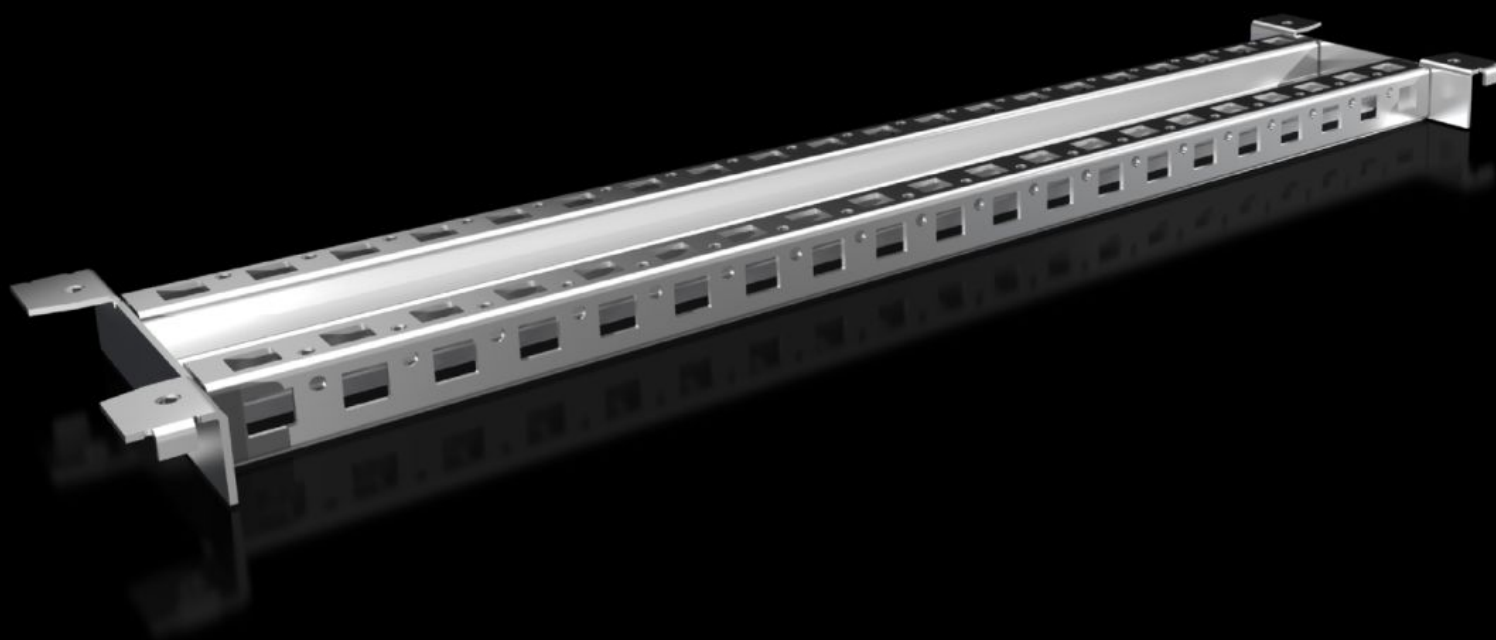

Rittal – The System.

Faster – better – everywhere.

VX 8620.901

Systemové rozdělení

State: 12.5.2026 (Source: rittal.com/sk-sk)

ENCLOSURES

POWER DISTRIBUTION

CLIMATE CONTROL

IT INFRASTRUCTURE

SOFTWARE & SERVICES

FRIEDHELM LOH GROUP

VX 8620.901 - Systémové rozdělení pro VX

Rozděluje šířku skříně na dvě části. Např. do skříní širokých 1200 mm tak lze namontovat montážní desky, lišty pro mechanické uchycení kabelů nebo otočné rámy určené pro skříně šířky 600 mm.

Features

Obj. číslo	VX 8620.901
Popis výrobku	Rozděluje šířku skříně na dvě části. Např. do skříní širokých 1200 mm tak lze namontovat montážní desky, lišty pro mechanické uchycení kabelů nebo otočné rámy určené pro skříně šířky 600 mm.
Materiál	Ocelový plech
Povrch	Pozinkovaný
Rozsah dodávky	Včetně upevňovacího materiálu
Vhodné pro	Hloubka: = 600 mm
Balení	2 ks
Netto hmotnost	3 kg
Brutto hmotnost	3,04 kg
Číslo celní sazby	73269098
ETIM 9	EC002620
ECLASS 8.0	27189261
Popis výrobku	Systémové rozdělení VX, hloubka 600 mm