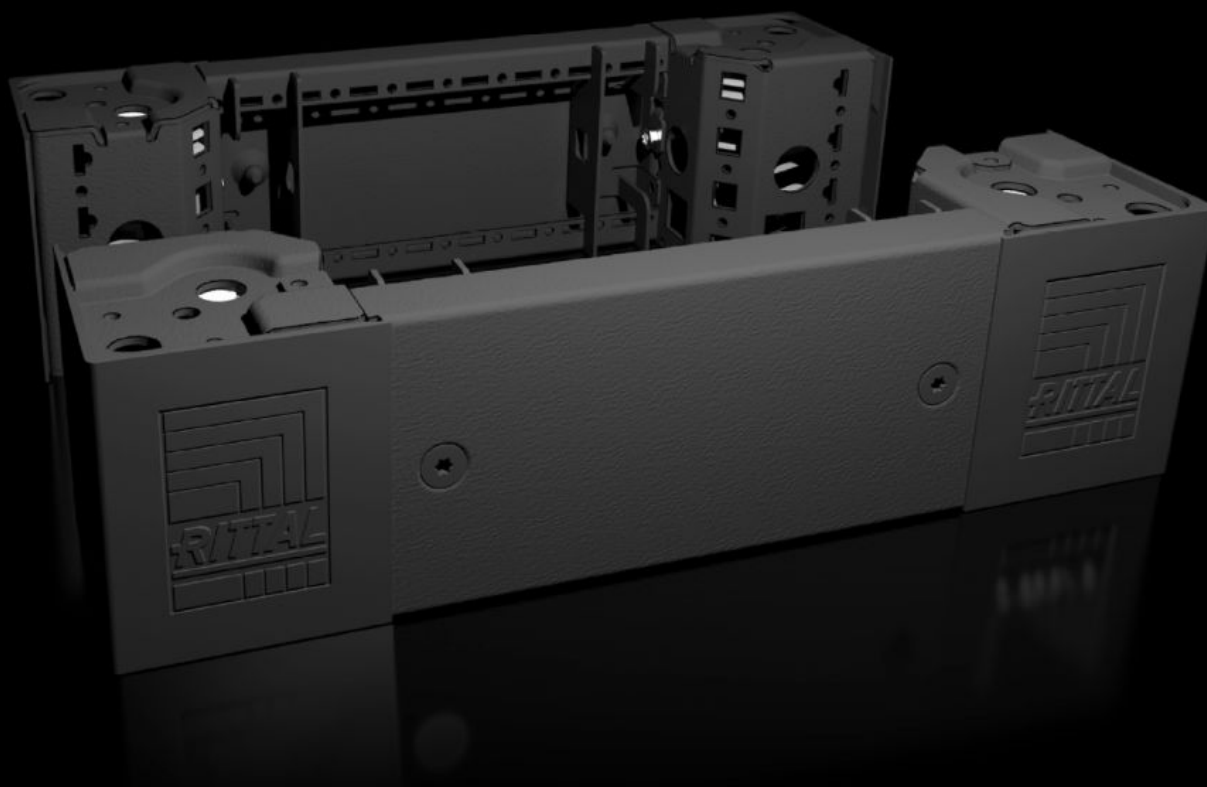

Rittal – The System.

Faster – better – everywhere.

VX 8640.001

Rohový díl podstavce s kryty podstavce vpředu a vzadu, 100 mm

State: 13.5.2026 (Source: rittal.com/sk-sk)

ENCLOSURES

POWER DISTRIBUTION

CLIMATE CONTROL

IT INFRASTRUCTURE

SOFTWARE & SERVICES

FRIEDHELM LOH GROUP

VX 8640.001 - Rohový díl podstavce s kryty podstavce vpředu a vzadu, 100 mm pro VX, VX IT, VX SE, TE, TS, TS IT, TP, PC, IW

Rohové díly podstavce s vysokou nosností a prolisem pro vymezení dílu k rozváděčové skříni, podle druhu aplikace lze použít s krytem podstavce nebo bez něj. Velké otvory v rohovém dílu podstavce pro nejlepší přístup ke šroubovaným místům, lze zakrýt plastovými rohovými nebo řadovými kryty.

Features

Obj. číslo	VX 8640.001
Popis výrobku	Rohové díly podstavce s vysokou nosností a prolisem pro vymezení dílu k rozváděčové skříni, podle druhu aplikace lze použít s krytem podstavce nebo bez něj. Velké otvory v rohovém dílu podstavce pro nejlepší přístup ke šroubovaným místům, lze zakrýt plastovými rohovými nebo řadovými kryty.
Materiál	Rohový díl podstavce: ocelový plech Kryt podstavce vpředu/vzadu: ocelový plech Rohový a řadový kryt: plast
Barva	RAL 9005
Rozsah dodávky	4 rohové díly podstavce, výška 100 mm 4 rohové kryty 1 řadový kryt 2 kryty podstavce vpředu/vzadu, výška 100 mm Včetně upevňovacího materiálu
Poznámka	Bočnice podstavce, k zakončení jednotky podstavce, pro přídatnou vzájemnou stabilizaci podstavců nebo pro vnitřní vybavení podstavců
Rozměry	Výška: 100 mm

Features

Vhodné pro	Typ skříně: VX VX IT VX SE TS IT TX CableNet Šířka: = 400 mm
Type rating podle UL 50E	Typ 1 Typ 12
Hmotnost/balení	3,67 kg
Balení	2 ks
Netto hmotnost	3,6 kg
Číslo celní sazby	94039910
ETIM 9	EC000721
ETIM 8	EC000721
ECLASS 8.0	27182003
Popis výrobku	Rohové díly podstavce VX s krytem vpředu/vzadu, výška: 100 mm, pro šířku 400 mm