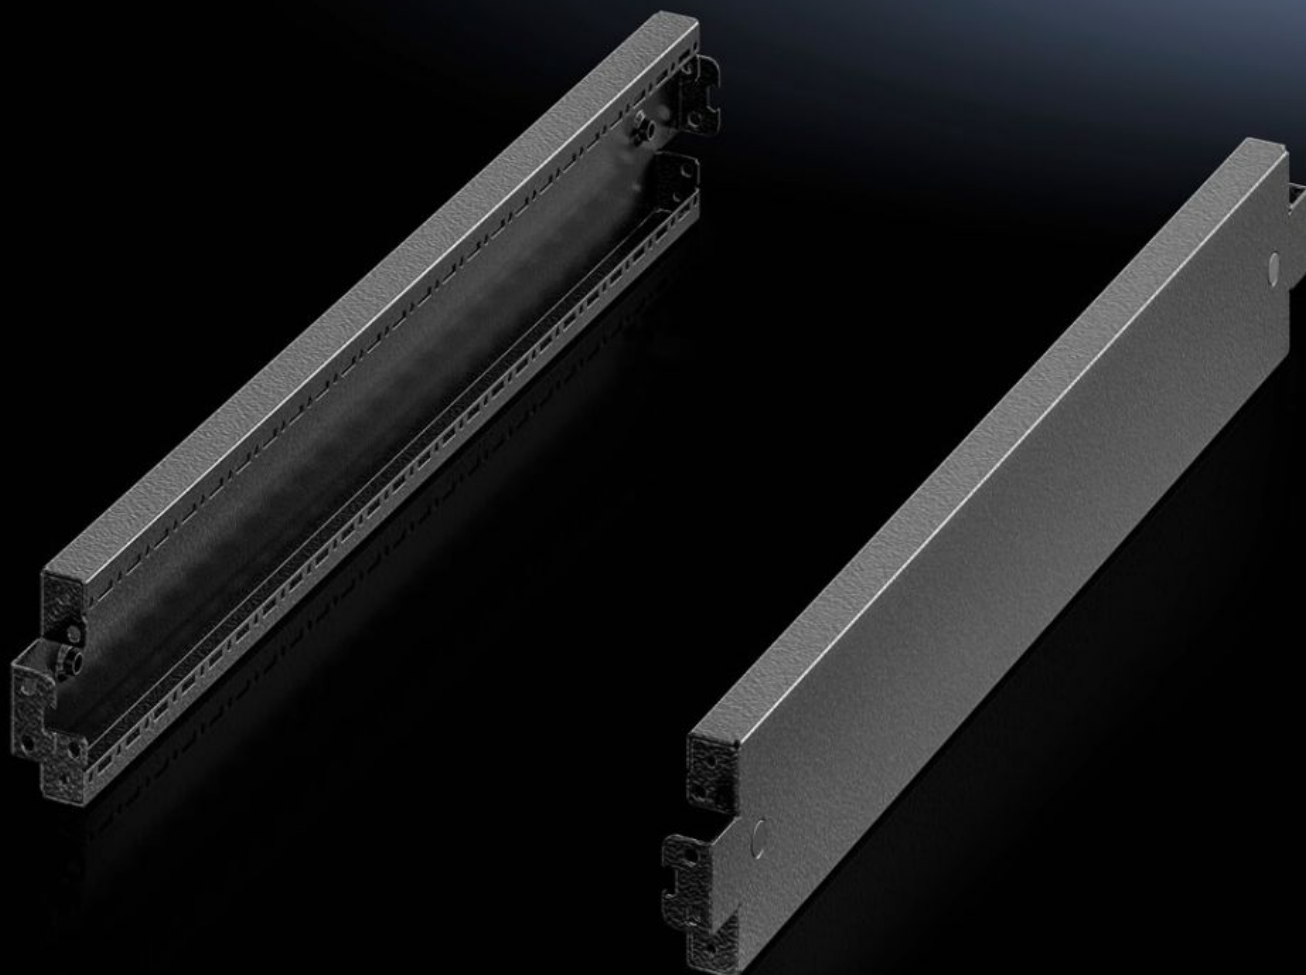

Rittal – The System.

Faster – better – everywhere.

VX 8640.036

Bočnice podstavce, 100 mm

State: 23.12.2025 (Source: rittal.com/sk-sk)

ENCLOSURES

POWER DISTRIBUTION

CLIMATE CONTROL

IT INFRASTRUCTURE

SOFTWARE & SERVICES

FRIEDHELM LOH GROUP

VX 8640.036 - Bočnice podstavce, 100 mm pro systém podstavce VX, ocelový plech

Pro boční uzavření podstavce a pro zvýšení stability nebo pro vnitřní vybavení řadově spojených podstavců. Na podstavce vysoké 200 mm lze volitelně namontovat buď jeden kryt vysoký 200 mm, nebo dva kryty vysoké 100 mm.

Features

Obj. č.	VX 8640.036
Materiál	Ocelový plech
Barva	RAL 9005
Rozsah dodávky	Včetně upevňovacího materiálu
Rozměry	Výška: 100 mm
Vhodné pro	Hloubka: = 1.200 mm
Type rating podle UL 50E	Type 1, 12
Hmotnost/balení	4,12 kg
Balení	2 ks
Netto hmotnost	3.7
Brutto hmotnost	3.94
Číslo celní sazby	94039910
EAN	4028177958982
E-Number Sweden	E3465382
ETIM 9	EC000721
ECLASS 8.0	27182003