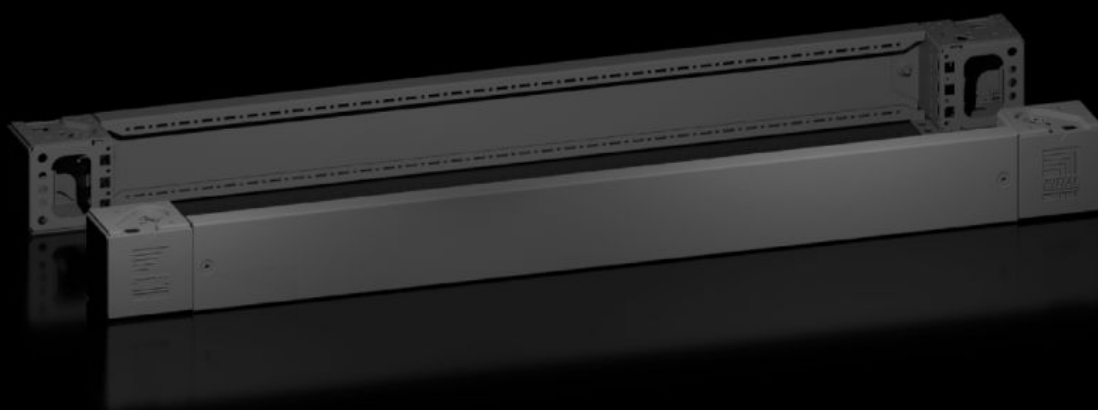

Rittal – The System.

Faster – better – everywhere.

VX 8660.006

Rohové diely podstavca s krytom podstavca vpredu a vzadu

State: 23.5.2026 (Source: rittal.com/sk-sk)

ENCLOSURES

POWER DISTRIBUTION

CLIMATE CONTROL

IT INFRASTRUCTURE

SOFTWARE & SERVICES

FRIEDHELM LOH GROUP