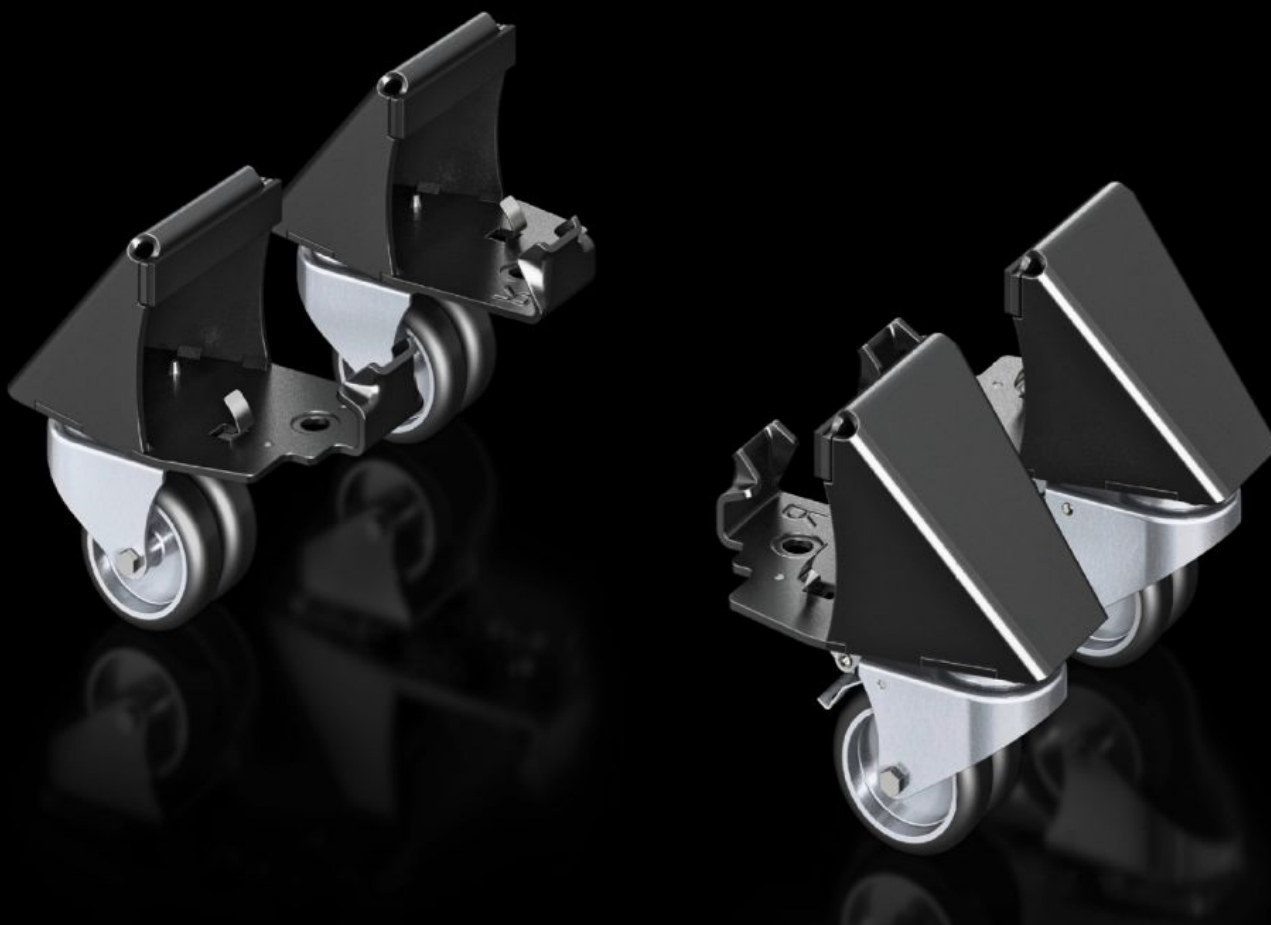

## VX 8660.110

# VX 8660.110 - Transportné kolieska pre systém podstavca VX, oceľový plech

For locating onto the base/plinth corner piece 100 or 200 mm high.

## Features

Obj. č.	VX 8660.110
Farba	RAL 9005
Rozsah dodávky	4 dvojité kolieska, 2x s aretáciou, 2x bez aretácie.
Clearande floor	100 mm
Zaťažiteľnosť	Maximálne dynamické zaťaženie pri použití 4 dvojitých otočných koliesok (samostatná skriňa): 3000 N
Hmotnosť/balenie	8,63 kg
Balenie	1 pc(s).
Netto hmotnosť	8,4 kg
Brutto hmotnosť	8,631 kg
Číslo colnej sadzby	83024900
ETIM 9	EC002621
ETIM 8	EC000721
ECLASS 8.0	27182003
Popis výrobku	Transportné kolieska VX, po 2 so zaistením/bez zaistenia