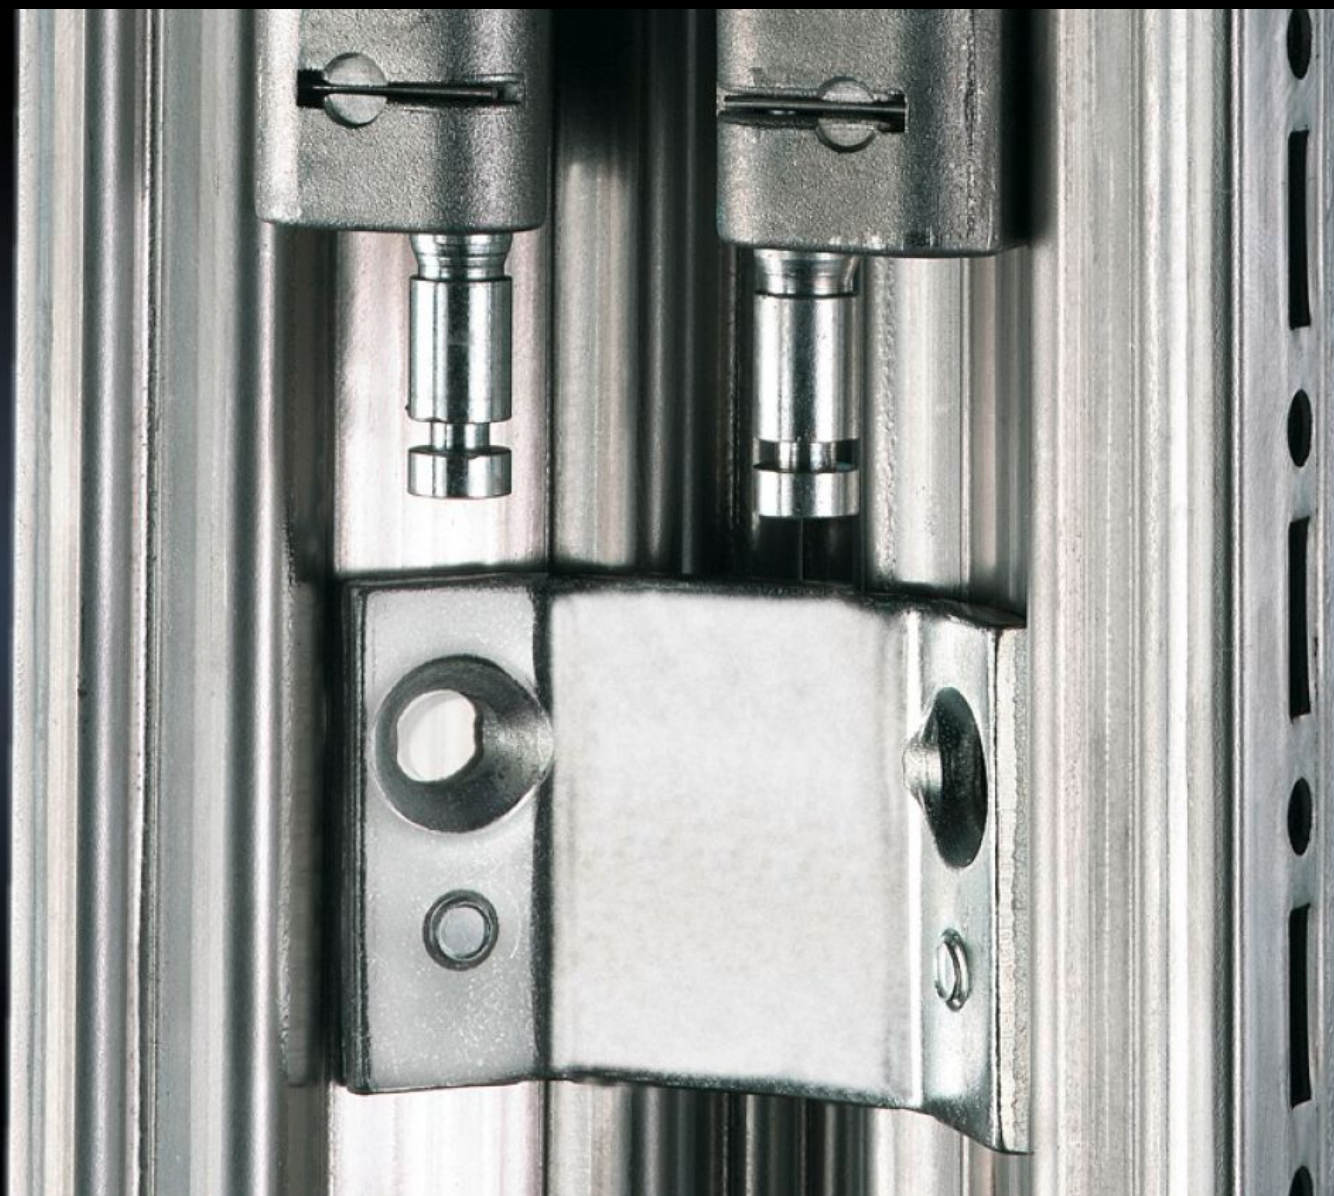

Rittal – The System.

Faster – better – everywhere.

TS 8700.000

Spojka pro řadové spojení, vnější

State: 10.5.2026 (Source: rittal.com/sk-sk)

ENCLOSURES

POWER DISTRIBUTION

CLIMATE CONTROL

IT INFRASTRUCTURE

SOFTWARE & SERVICES

FRIEDHELM LOH GROUP