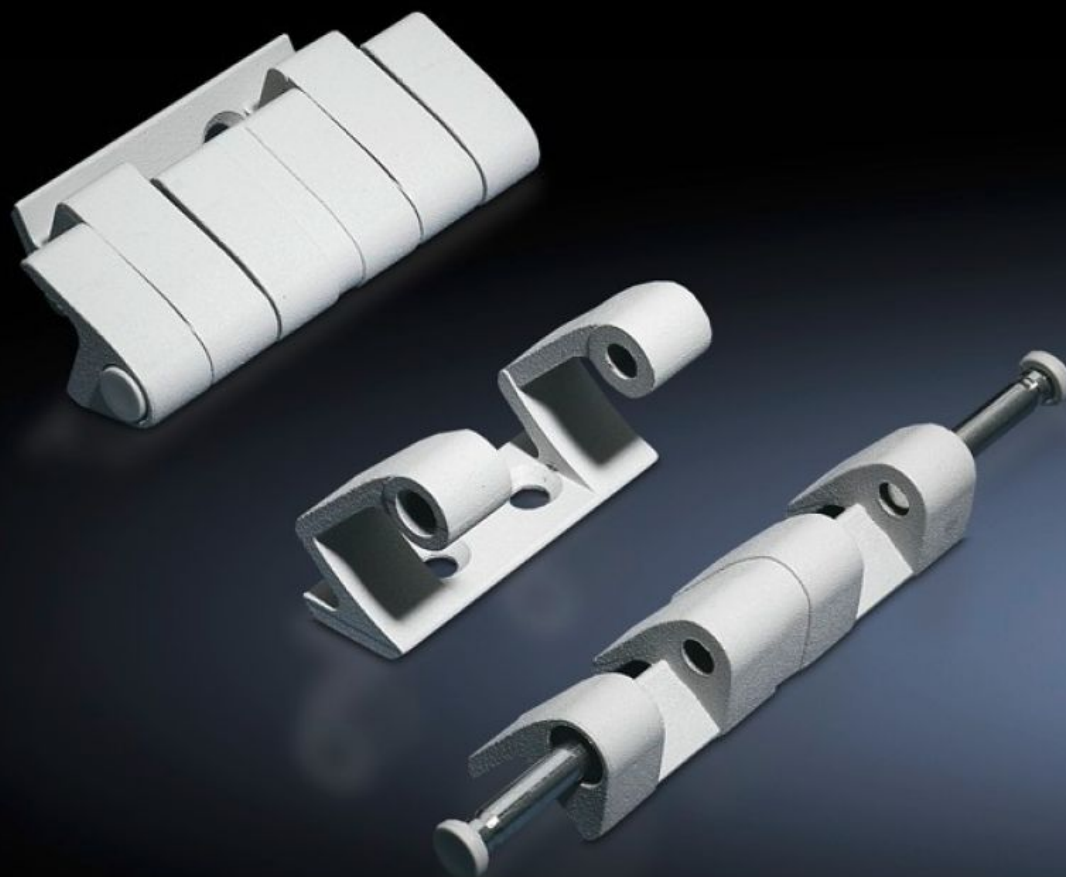

Rittal – The System.

Faster – better – everywhere.

SZ 8701.180

Závěs 180°

State: 8.4.2026 (Source: rittal.com/sk-sk)

ENCLOSURES

POWER DISTRIBUTION

CLIMATE CONTROL

IT INFRASTRUCTURE

SOFTWARE & SERVICES

FRIEDHELM LOH GROUP

SZ 8701.180 - Závěs 180°

Pro rozšíření úhlu otevření dveří na 180°

Features

| | |
|---------------------------|---|
| Obj. číslo | SZ 8701.180 |
| Materiál | Zinkový tlakový odlitek |
| Barva | Matně poniklováno |
| Rozsah dodávky | Včetně upevňovacího materiálu |
| Úhel otevření dveří | 180° |
| Poznámka | Může se snížit stupeň krytí skříně. Dveřní závěsy v rámci jedné řady skříní musí zůstat stejné. |
| Suitable for door variant | Dveře z ocelového plechu Dveře z nerez oceli |
| Vhodné pro typ skříně | TS VX SE |
| Balení | 4 ks |
| Netto hmotnost | 0,92 kg |
| Brutto hmotnost | 0,964 kg |
| Číslo celní sazby | 83021000 |
| ETIM 9 | EC001167 |
| ECLASS 8.0 | 27409219 |
| Popis výrobku | TS Závěs 180°, pro TS, SE, varianta dveří: dveře z ocelového plechu a z nerezové oceli, matně poniklované |