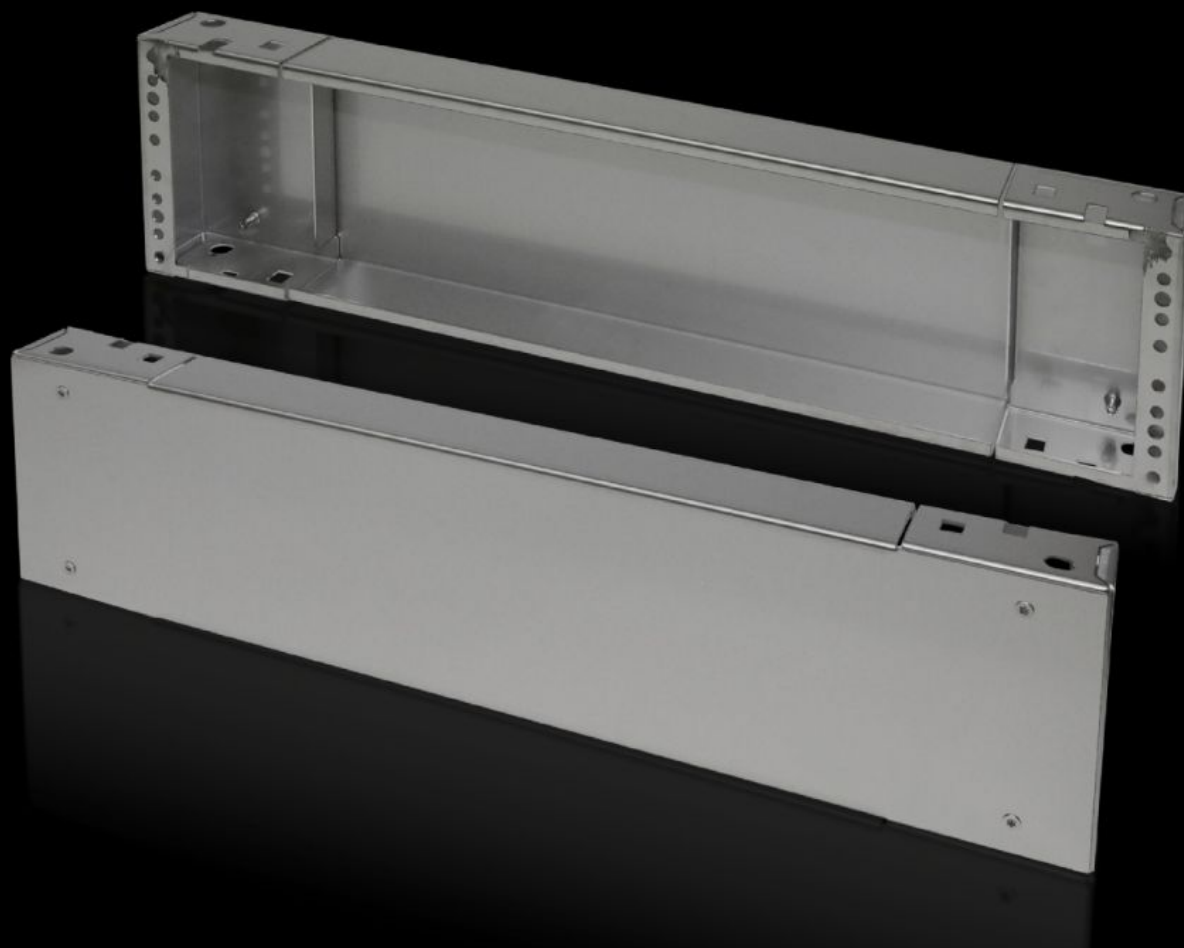

Rittal – The System.

Faster – better – everywhere.

TS 8702.800

Díly podstavce přední a zadní, 200 mm

State: 7.4.2026 (Source: rittal.com/sk-sk)

ENCLOSURES

POWER DISTRIBUTION

CLIMATE CONTROL

IT INFRASTRUCTURE

SOFTWARE & SERVICES

FRIEDHELM LOH GROUP

TS 8702.800 - Díly podstavce přední a zadní, 200 mm

Nerez ocel pro TS, VX SE

Díly podstavce přední a zadní, nerez ocel, 200 mm.

Features

Obj. číslo	TS 8702.800
Materiál	Nerez ocel 1.4301 (AISI 304)
Povrch	Jemně zbrošený povrch, zrnitost 400
Rozsah dodávky	1 zakrytí přední/zadní 2 rohové díly s odnímatelným zakrytím Včetně upevňovacího materiálu pro montáž na skříň
Rozměry	Výška: 200 mm
Vhodné pro	Typ skříně: TS: = 800 mm
Balení	2 ks
Netto hmotnost	10,026 kg
Brutto hmotnost	10,553 kg
Číslo celní sazby	94039910
ETIM 9	EC000721
ECLASS 8.0	27182003
Popis výrobku	TS Díly podstavce, přední a zadní, výška 200 mm, pro šířku: 800 mm, Nerez ocel 1.4301