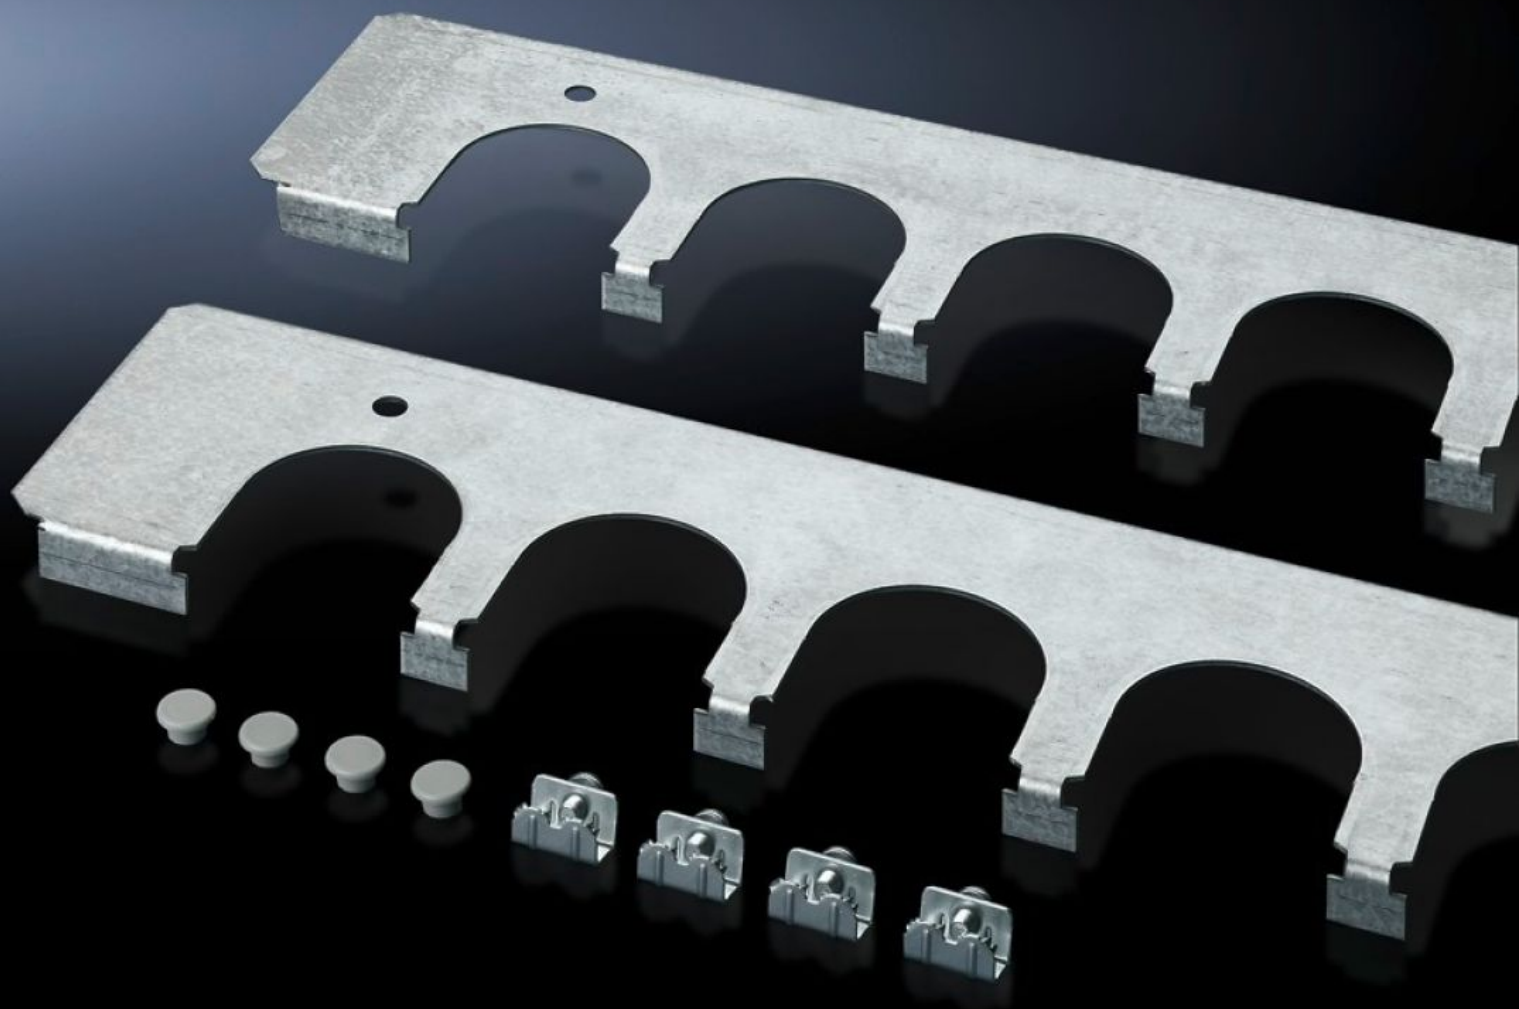

Rittal – The System.

Faster – better – everywhere.

SZ 8800.060

Plechý pro zavedení kabelů

State: 8.2.2026 (Source: rittal.com/sk-sk)

ENCLOSURES

POWER DISTRIBUTION

CLIMATE CONTROL

IT INFRASTRUCTURE

SOFTWARE & SERVICES

FRIEDHELM LOH GROUP