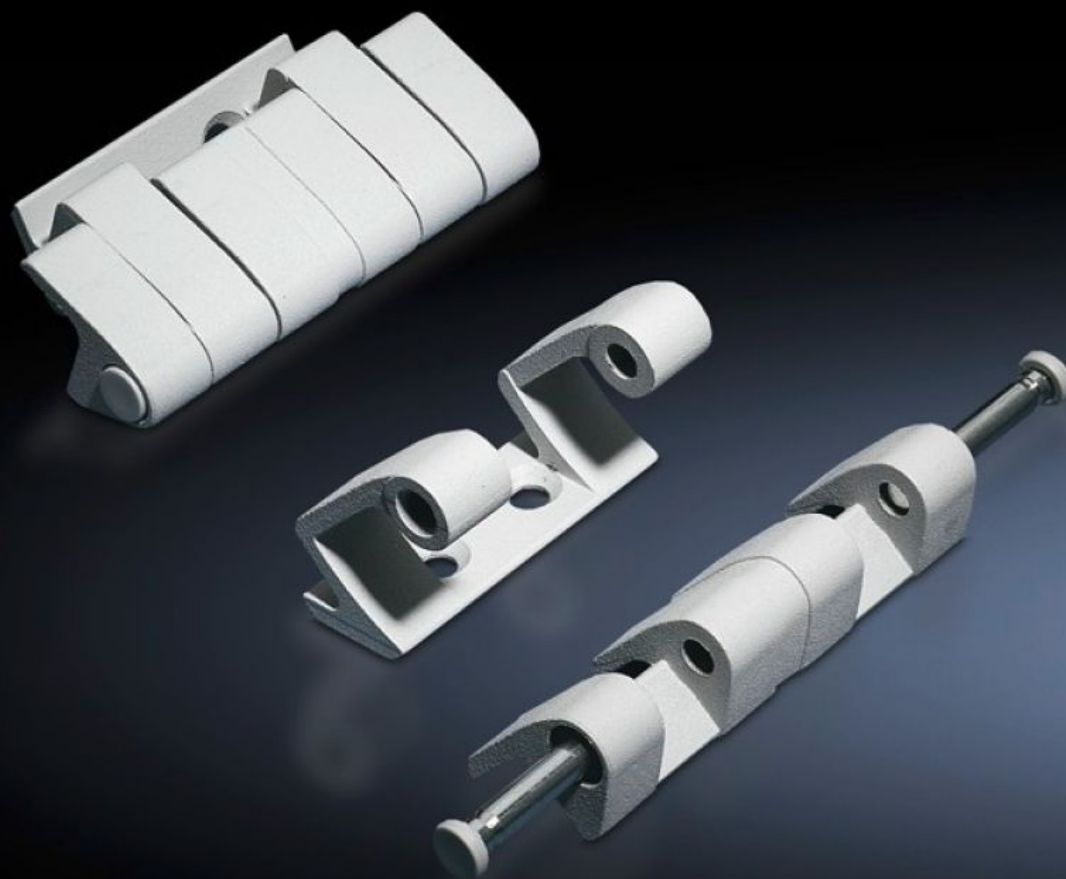

Rittal – The System.

Faster – better – everywhere.

SZ 8800.190

Závěs 180°

State: 17.1.2026 (Source: rittal.com/sk-sk)

ENCLOSURES

POWER DISTRIBUTION

CLIMATE CONTROL

IT INFRASTRUCTURE

SOFTWARE & SERVICES

FRIEDHELM LOH GROUP

SZ 8800.190 - Závěs 180°

Pro rozšíření úhlu otevření dveří na 180°

Features

Obj. č.	SZ 8800.190
Materiál	Zinkový tlakový odlitek
Barva	RAL 7035
Rozsah dodávky	Včetně upevňovacího materiálu
Úhel otevření dveří	180°
Poznámka	Může se snížit stupeň krytí skříně. Dveřní závěsy v rámci jedné řady skříní musí zůstat stejné.
Suitable for door variant	Dveře z ocelového plechu
Vhodné pro typ skříně	TS VX SE
Balení	4 ks
Netto hmotnost	0.812
Brutto hmotnost	0.941
Číslo celní sazby	83021000
EAN	4028177213166
ETIM 9	EC001167
ECLASS 8.0	27409219