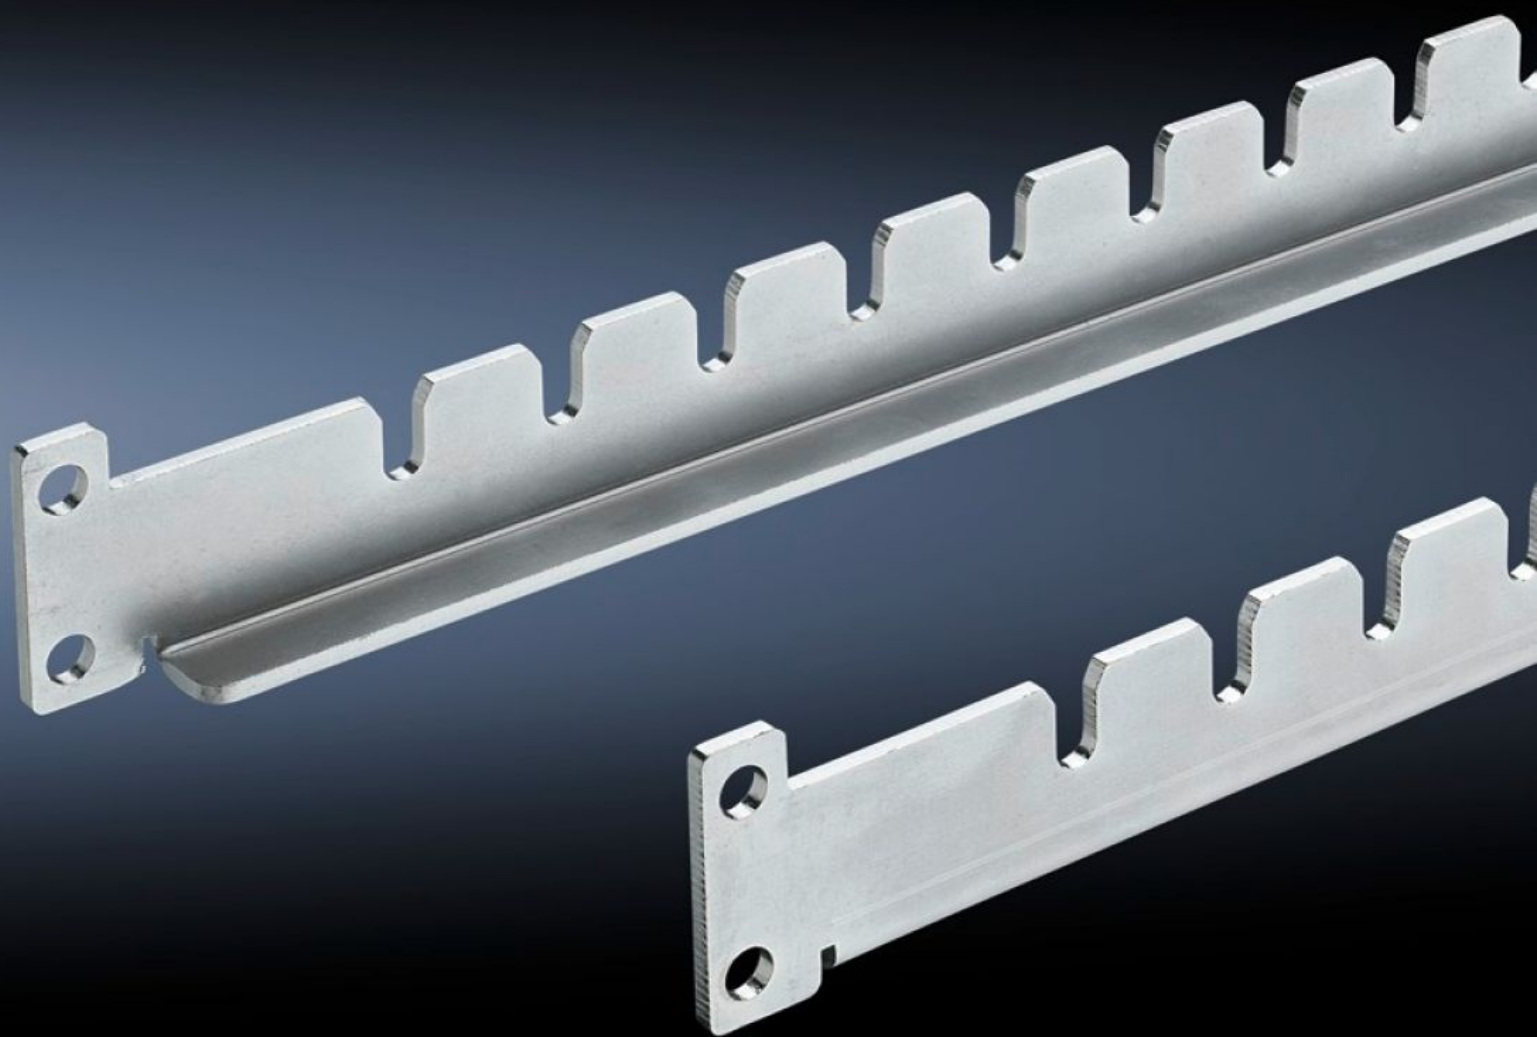

Rittal – The System.

Faster – better – everywhere.

TS 8800.240

**Montážna sada pre prepojovací
systém Moeller MR 25**

State: 23.5.2026 (Source: rittal.com/sk-sk)

ENCLOSURES

POWER DISTRIBUTION

CLIMATE CONTROL

IT INFRASTRUCTURE

SOFTWARE & SERVICES

FRIEDHELM LOH GROUP

TS 8800.240 - Montážna sada pre prepojavací systém Moeller MR 25

Adaptor rail for the Moeller MR 25 wiring system.

Features

Obj. č.	TS 8800.240
Rozsah dodávky	1 súprava = 2 upevňovacie uholníky, 4 upevňovacie lišty, vrátane upevňovacieho materiálu.
Vhodné pre typ skrine	TS 8
Balenie	1 set(s)
Netto hmotnosť	0,95 kg
Brutto hmotnosť	1,15 kg
Číslo colnej sadzby	73269098
ETIM 9	EC002625
ECLASS 8.0	27189234