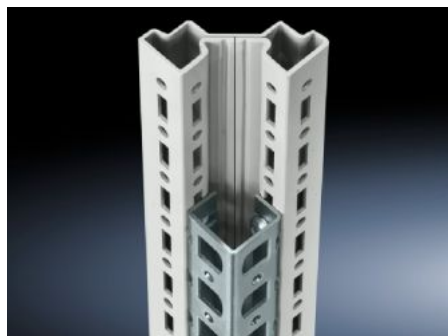

Rittal – The System.

Faster – better – everywhere.

TS 8800.380 Adaptérová lišta

State: 16.4.2026 (Source: rittal.com/sk-sk)

ENCLOSURES

POWER DISTRIBUTION

CLIMATE CONTROL

IT INFRASTRUCTURE

SOFTWARE & SERVICES

FRIEDHELM LOH GROUP

TS 8800.380 - Adaptérová lišta zajišťující kompatibilitu s PS

Montáž do vertikálních profilů skříně TS dosažení kompatibility s prvky: Montážní lišta PS, montážní šasi PS, systémové šasi PS.

Features

Obj. číslo	TS 8800.380
Popis výrobku	K vytvoření kompatibility s: montážní lištou PS 23 x 23 mm, montážním chassis PS 23 x 73 mm a systémovým chassis PS 23 x 73 mm.
Materiál	Ocelový plech
Povrch	Pozinkovaný
Rozsah dodávky	Včetně upevňovacích šroubů
Možnosti montáže	Na vertikálním profilu skříně TS, VX VX SE Na horizontálním profilu skříně VX SE, nahoře na šířku
Vhodné pro	Typ skříně: TS Výška: = 1.800 mm
Balení	4 ks
Netto hmotnost	3,724 kg
Brutto hmotnost	3,924 kg
Číslo celní sazby	73269098
ETIM 9	EC002625
ECLASS 8.0	27189234

Features

Popis výrobku

TS Adaptérová lišta, pro kompatibilitu s PS, pro výšku skříně 1800 mm