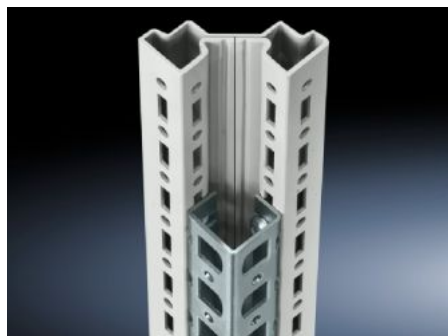

IT INFRASTRUCTURE

SOFTWARE & SERVICES

FRIEDHELM LOH GROUP

TS 8800.380 - Adaptérová lišta zaisťujúca kompatibilitu s PS

Installation in the vertical TS enclosure sections to create compatibility with: PS mounting rail, PS punched section without mounting flange, PS punched section with mounting flange.

Features

Obj. č.	TS 8800.380
Materiál	Oceľový plech
Povrch	Pozinkovaný
Rozsah dodávky	Vrátane upevňovacích skrutiek
Možnosti montáže	Na vertikálnom profile skrine TS, VX VX SE Na horizontálnom profile skrine VX SE, hore na šírku
Vhodné pre	Typ skrine: TS Výška: = 1.800 mm
Balenie	4 pc(s).
Netto hmotnosť	3,724 kg
Brutto hmotnosť	3,924 kg
Číslo colnej sadzby	73269098
ETIM 9	EC002625
ECLASS 8.0	27189234
Popis výrobku	TS adaptérová lišta, pre kompatibilitu s PS, pre V: 1800 mm