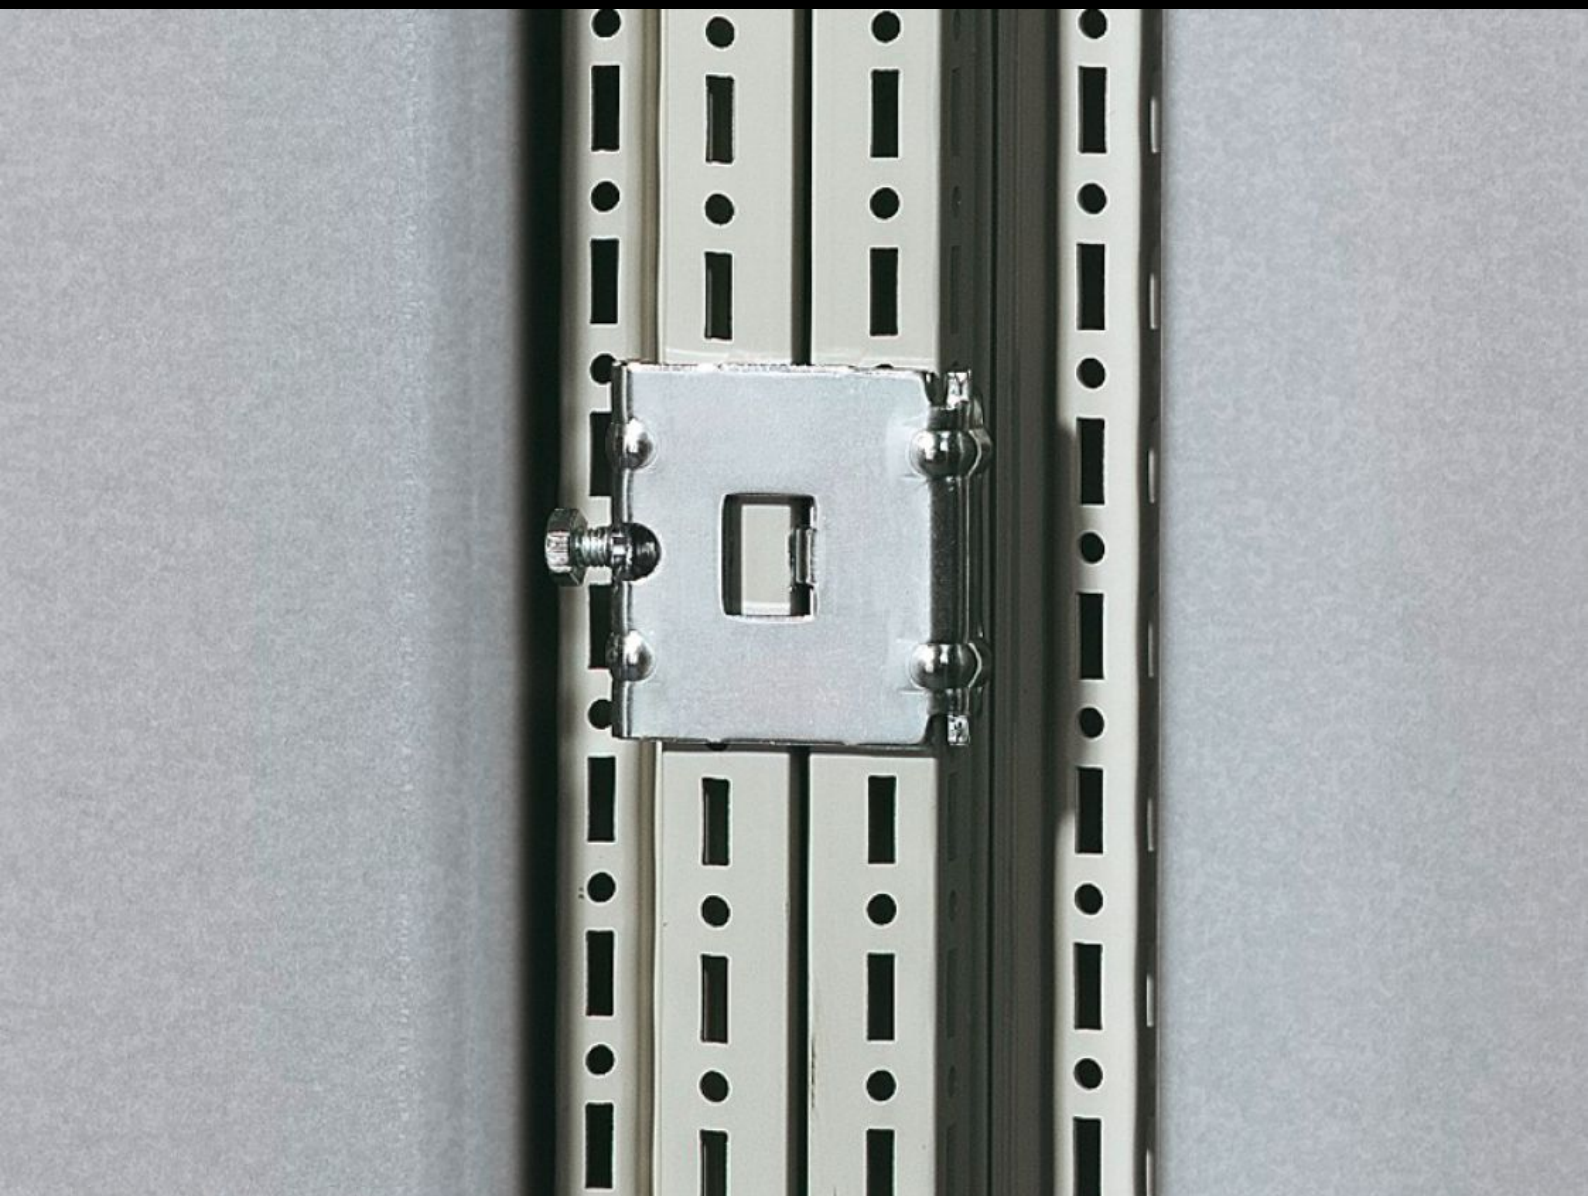

Rittal – The System.

Faster – better – everywhere.

TS 8800.410

**Svorka pre radové spojenie,
vertikálna**

State: 19.6.2026 (Source: rittal.com/sk-sk)

ENCLOSURES

POWER DISTRIBUTION

CLIMATE CONTROL

IT INFRASTRUCTURE

SOFTWARE & SERVICES

FRIEDHELM LOH GROUP

TS 8800.410 - Svorka pre radové spojenie, vertikálna pre TS/TS

For mounting on the vertical sections of two TS enclosures.

Features

Obj. č.	TS 8800.410
Materiál	Oceľový plech
Povrch	Pozinkovaný
Rozsah dodávky	Vrátane upevňovacieho materiálu
Vhodné pre	Typ skrine: TS 8
Balenie	6 pc(s).
Netto hmotnosť	0,51 kg
Brutto hmotnosť	0,522 kg
Číslo colnej sadzby	73181900
ETIM 9	EC002622
ECLASS 8.0	27189263
Popis výrobku	TS svorka pre radové spojenie, vertikálna, pre TS/TS