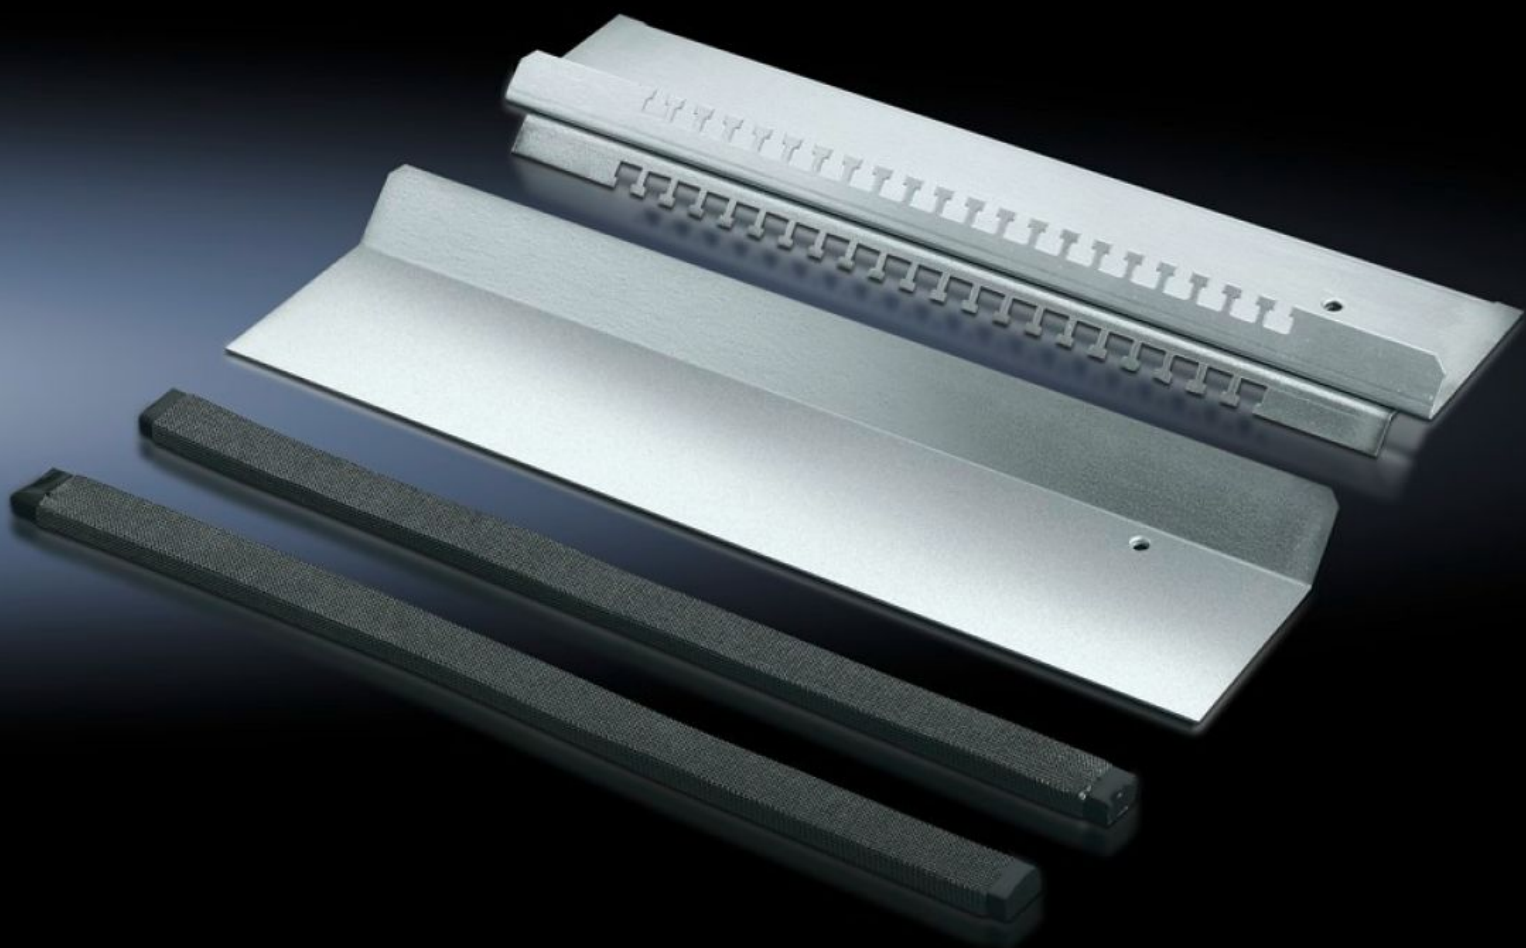

Rittal – The System.

Faster – better – everywhere.

TS 8800.680 Podlahový plech EMC

State: 28.6.2026 (Source: rittal.com/sk-sk)

ENCLOSURES

POWER DISTRIBUTION

CLIMATE CONTROL

IT INFRASTRUCTURE

SOFTWARE & SERVICES

FRIEDHELM LOH GROUP