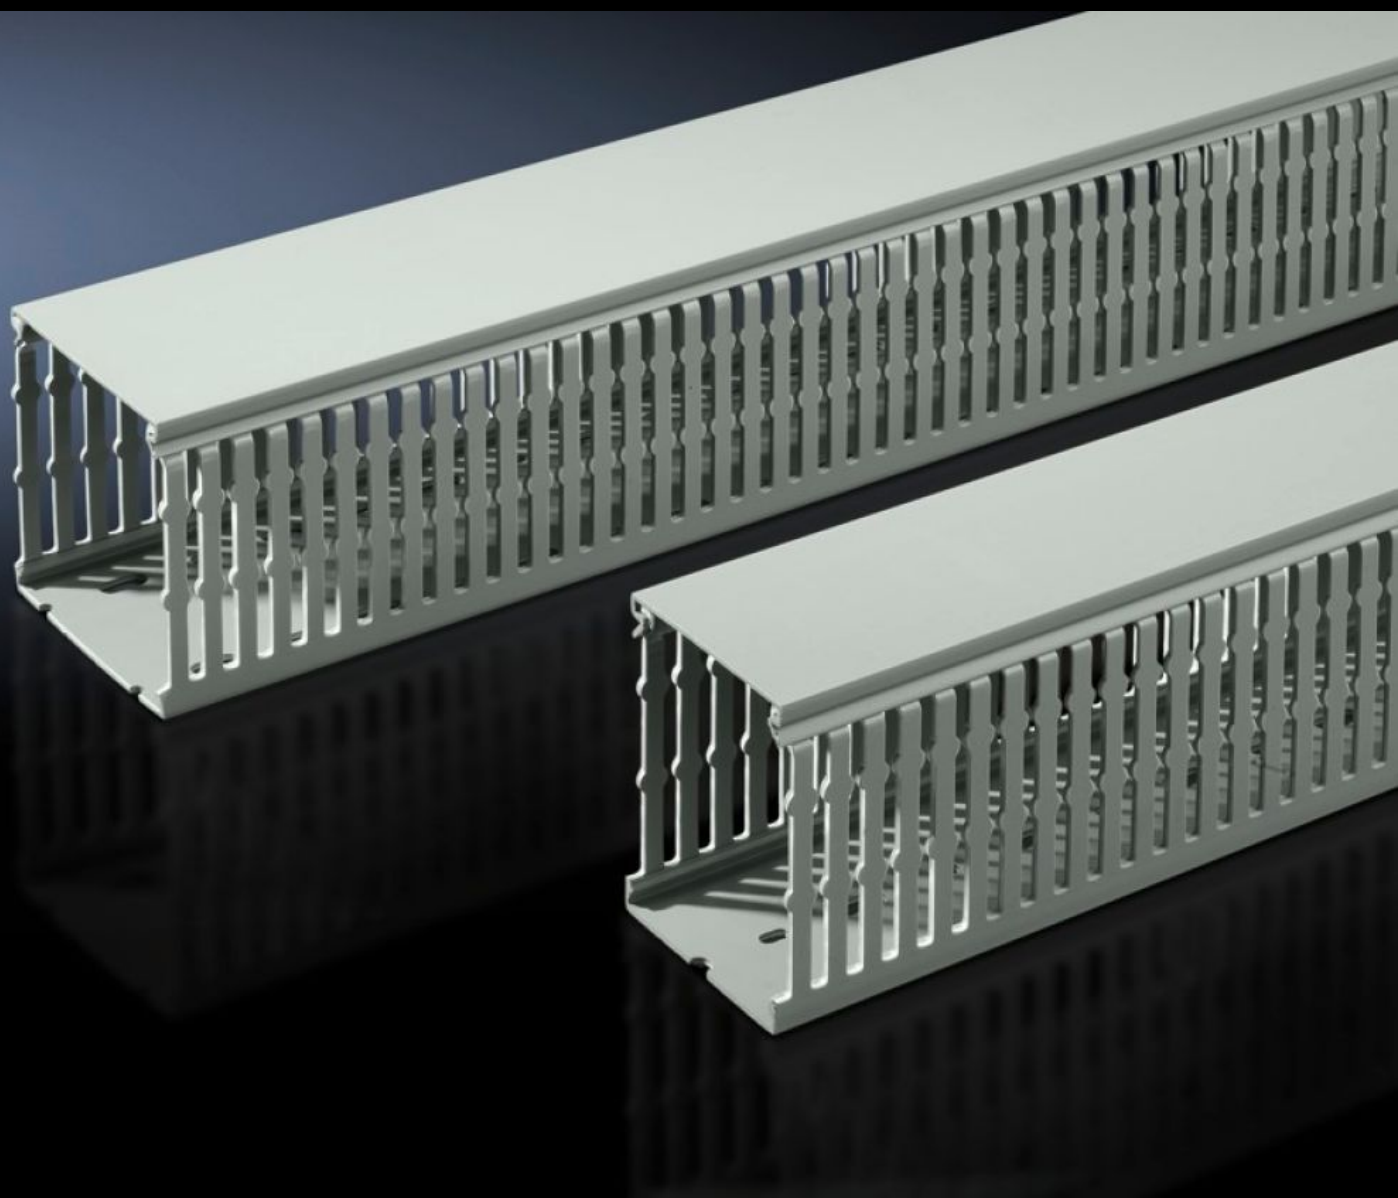

Rittal – The System.

Faster – better – everywhere.

TS 8800.753

Káblový kanál

State: 23.5.2026 (Source: rittal.com/sk-sk)

ENCLOSURES

POWER DISTRIBUTION

CLIMATE CONTROL

IT INFRASTRUCTURE

SOFTWARE & SERVICES

FRIEDHELM LOH GROUP