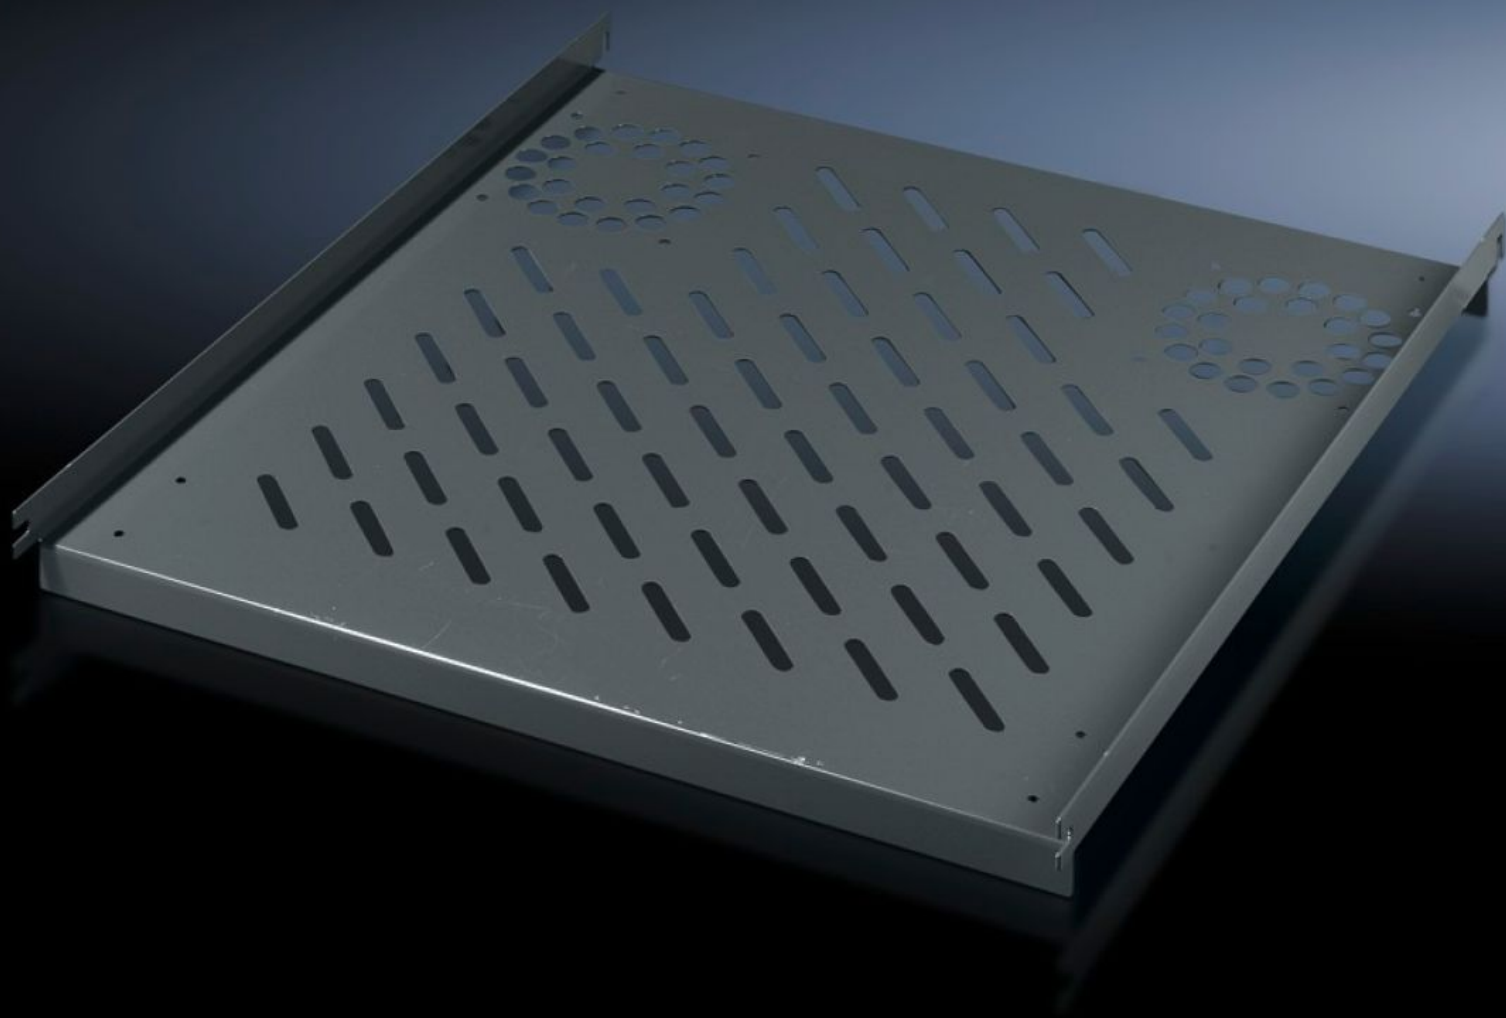

Rittal – The System.

Faster – better – everywhere.

PC 8800.910

Přístrojová police, pevná montáž

State: 10.5.2026 (Source: rittal.com/sk-sk)

ENCLOSURES

POWER DISTRIBUTION

CLIMATE CONTROL

IT INFRASTRUCTURE

SOFTWARE & SERVICES

FRIEDHELM LOH GROUP

PC 8800.910 - Přístrojová police, pevná montáž pro TS, VX SE, PC, IW, připravené pro rozšiřovací sadu ventilátoru

K přímé montáži na svislý profil skříně. Jednoduše zavěsíte na 4 předmontované šrouby a zajistíte.

Features

Obj. číslo	PC 8800.910
Popis výrobku	Jednoduše zavěsíte na 4 předmontované šrouby a zajistíte.
Materiál	Ocelový plech
Barva	RAL 7015
Rozsah dodávky	Včetně upevňovacího materiálu
Možnosti montáže	Na vertikálním profilu skříně TS, VX VX SE
Zatížitelnost	40 kg plošné zatížení, statické
Poznámka	Pro skříně bez montážní desky
Využitelná plocha	Šířka: 507 mm Hloubka: 750 mm
Vhodné pro	Typ skříně: TS VX SE PC IW Šířka: = 600 mm Hloubka: = 800 mm
Balení	1 ks
Netto hmotnost	5,24 kg
Brutto hmotnost	5,516 kg
PCF/VE (Cradle-to-Gate)	22,9 kg CO2 eq (Cat B)
Upozornění ke třídě PCF	Kategorie B: hodnota PCF (Cradle-to-Gate) vypočtená přibližně na základě hmotnosti produktu a vlastního prohlášení
Číslo celní sazby	94039910