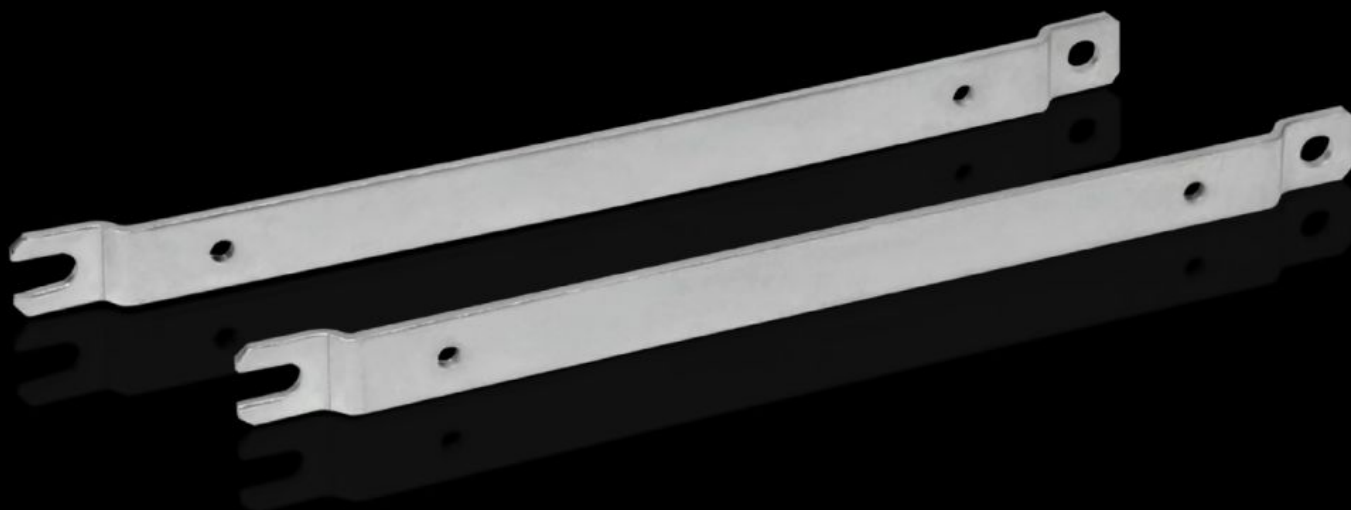

Rittal – The System.

Faster – better – everywhere.

GA 9121.230

Príchytka na upevnenie na stenu

State: 9.6.2026 (Source: rittal.com/sk-sk)

ENCLOSURES

POWER DISTRIBUTION

CLIMATE CONTROL

IT INFRASTRUCTURE

SOFTWARE & SERVICES

FRIEDHELM LOH GROUP