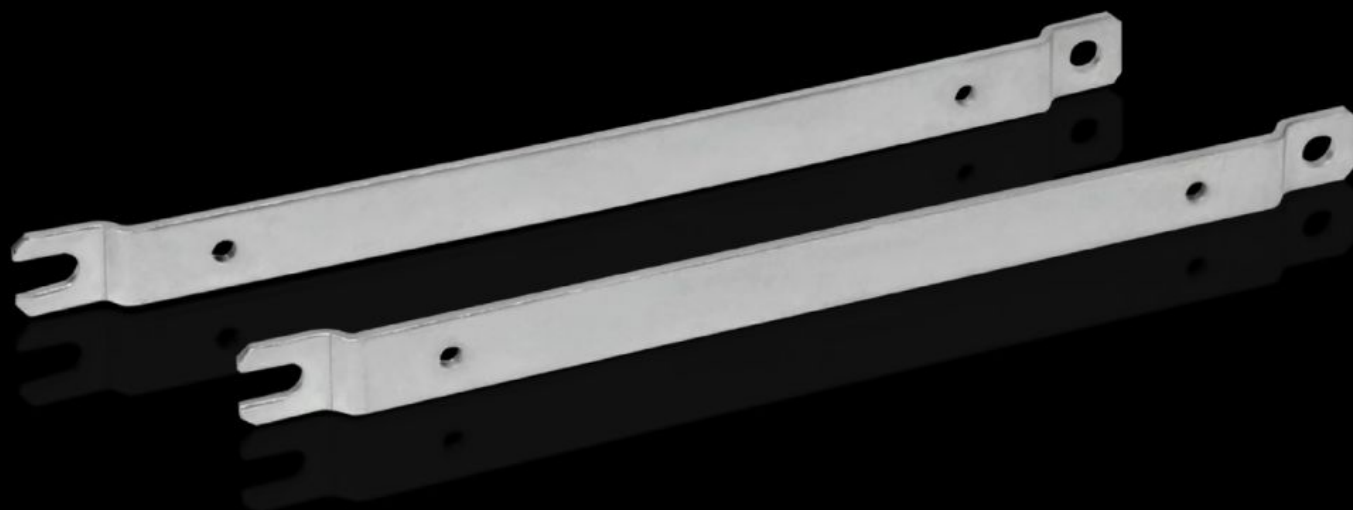

Rittal – The System.

Faster – better – everywhere.

GA 9121.230

Príchytka na upevnenie na stenu

State: 10.6.2026 (Source: rittal.com/sk-sk)

ENCLOSURES

POWER DISTRIBUTION

CLIMATE CONTROL

IT INFRASTRUCTURE

SOFTWARE & SERVICES

FRIEDHELM LOH GROUP

GA 9121.230 - Príchytka na upevnenie na stenu pre GA

For external mounting on surfaces – no need to dismantle the cover if pre-assembled.

Features

Obj. č.	GA 9121.230
Materiál	Oceľový plech
Povrch	Pozinkovaný
Vhodné pre	Typ skrine: GA Výška: ≥ 230 mm
Balenie	2 pc(s).
Netto hmotnosť	0,26 kg
Brutto hmotnosť	0,287 kg
PCF per pack (cradle-to-gate)	1,1 kg CO2 eq (Cat B)
Note on PCF category	Category B: PCF value (cradle-to-gate) based on the product weight, approximately calculated and self-declared
Číslo colnej sadzby	83024900
ETIM 9	EC002625
ECLASS 8.0	27189234
Popis výrobku	GA nástenný držiak pre GA, pre H: >= 120 mm