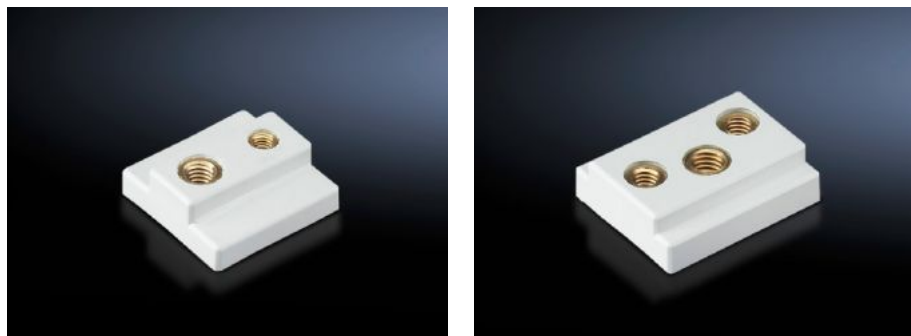

Rittal – The System.

Faster – better – everywhere.

SV 9342.560 Posuvné matice

State: 23.5.2026 (Source: rittal.com/sk-sk)

ENCLOSURES

POWER DISTRIBUTION

CLIMATE CONTROL

IT INFRASTRUCTURE

SOFTWARE & SERVICES

FRIEDHELM LOH GROUP

SV 9342.560 - Posuvné matice pre CB prístrojové adaptéry

For additional locking of circuit-breakers with more than two attachment points.

Features

Obj. č.	SV 9342.560
Farba	RAL 7035
Poznámka	Schválenie UL v spojení s CB prístrojovým adaptérom
Vhodný pre obj. č.	9342.500 9342.510 9342.504 9342.514 9342.540 9342.550
Balenie	6 pc(s).
Netto hmotnosť	0,012 kg
Brutto hmotnosť	0,016 kg
Číslo colnej sadzby	39269097
ETIM 9	EC000096
ECLASS 8.0	23110804
Popis výrobku	Posuvný blok SV, M3/M4, pre CB adaptér 125/160 A