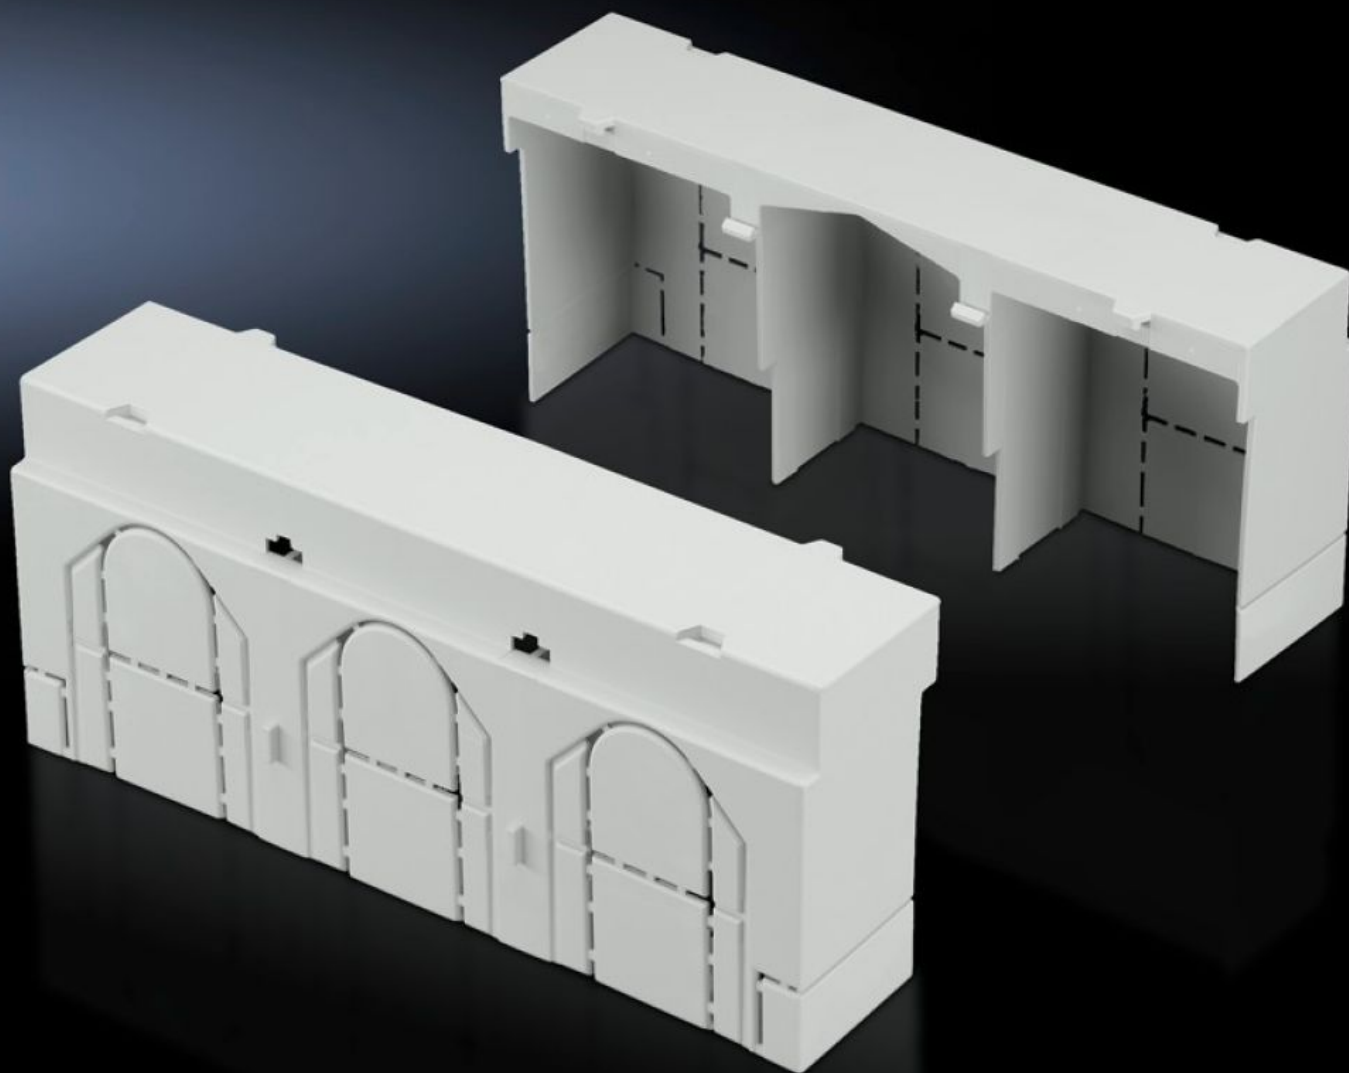

**Rittal – The System.**

Faster – better – everywhere.

**SV 9344.520**

**Predĺženie krytu pripojovacieho priestoru**

State: 22.5.2026 (Source: [rittal.com/sk-sk](http://rittal.com/sk-sk))

ENCLOSURES

POWER DISTRIBUTION

# SV 9344.520 - Predĺženie krytu pripojovacieho priestoru pre poistkový odpínač výkonovej záťaže NH

For extending the contact hazard protection cover, e.g. when using ring terminals with a long collar. Bayable as required at the top and bottom.

## Features

Obj. č.	SV 9344.520
Materiál	Polyamid
Farba	RAL 7035
Pre konštrukčnú veľkosť	00
Balenie	2 pc(s).
Netto hmotnosť	0,06 kg
Brutto hmotnosť	0,064 kg
Číslo colnej sadzby	85472000
ETIM 9	EC000775
ECLASS 8.0	27142414
Popis výrobku	Kryt pripojovacieho miesta SV, pre poistkový odpínač NH, veľ. 00