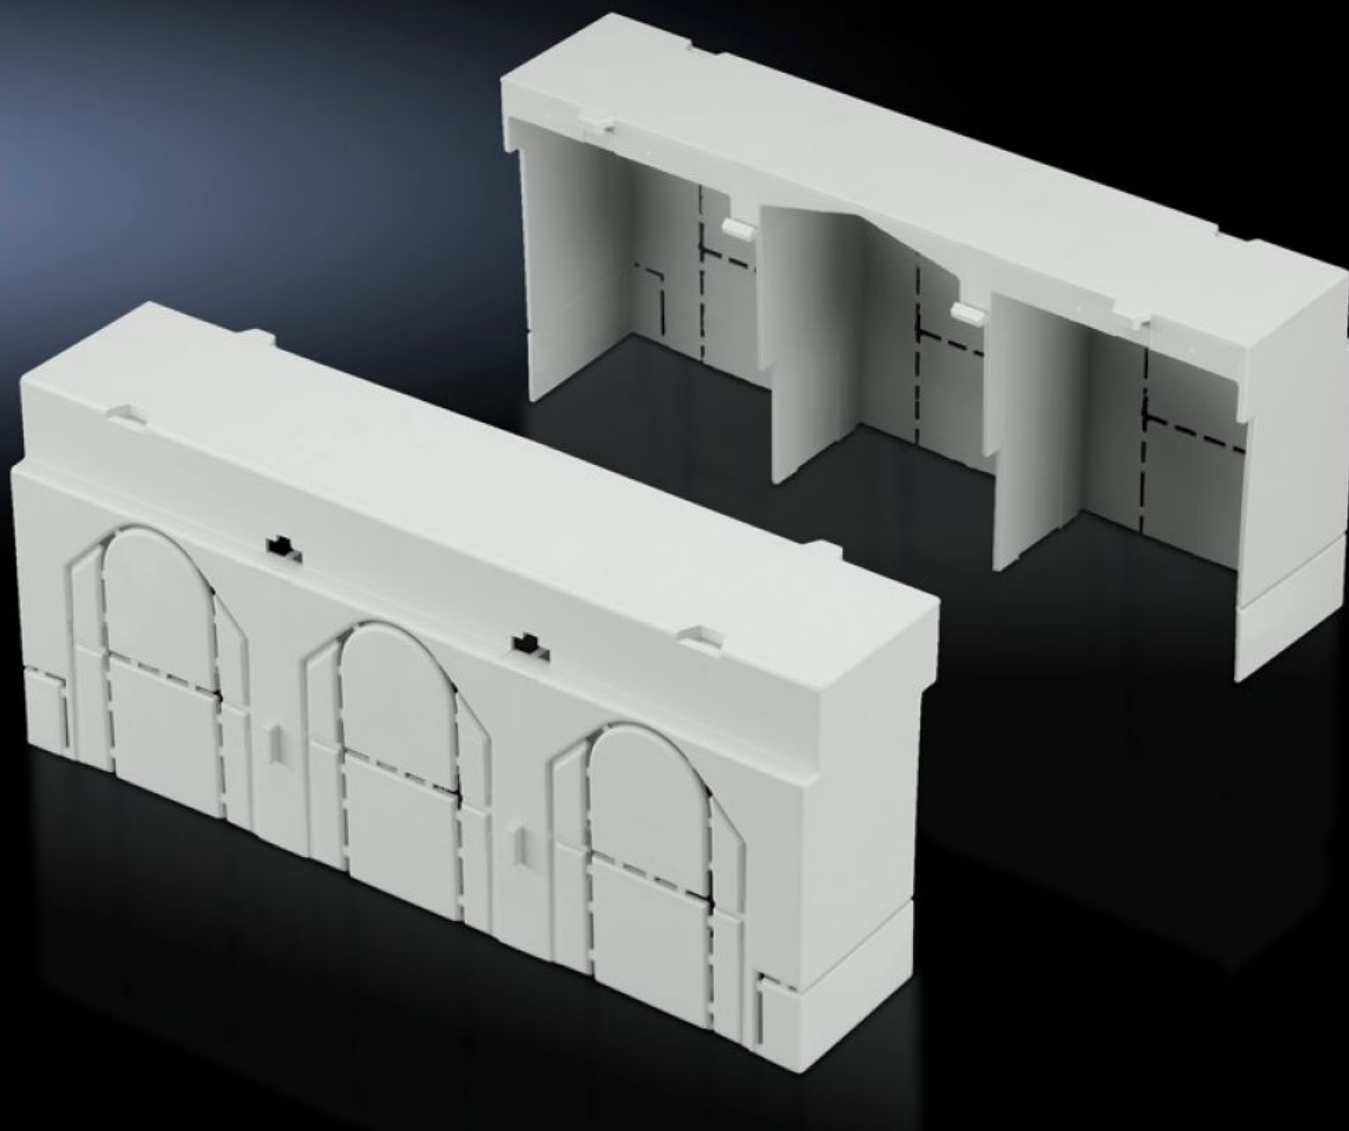

Rittal – The System.

Faster – better – everywhere.

SV 9344.520

Prodloužení krytu připojovacího prostoru

State: 6.4.2026 (Source: rittal.com/sk-sk)

ENCLOSURES

POWER DISTRIBUTION

CLIMATE CONTROL

IT INFRASTRUCTURE

SOFTWARE & SERVICES

FRIEDHELM LOH GROUP

SV 9344.520 - Prodloužení krytu připojovacího prostoru pro pojistkový odpínač výkonové zátěže NH

K prodloužení zakrytí na ochranu před nebezpečným dotykem, např. při použití dlouhých kabelových ok. Možnost libovolného řadového propojení nahoře a dole.

Features

Obj. číslo	SV 9344.520
Popis výrobku	K prodloužení zakrytí na ochranu před nebezpečným dotykem, např. při použití dlouhých kabelových ok. Možnost libovolného řadového propojení nahoře a dole.
Materiál	Polyamid
Barva	RAL 7035
Pro konstrukční velikost	00
Balení	2 ks
Netto hmotnost	0,06 kg
Brutto hmotnost	0,064 kg
Číslo celní sazby	85472000
ETIM 9	EC000775
ECLASS 8.0	27142414
Popis výrobku	Prodl. kryt připoj. místa, vel. 00, 2ks