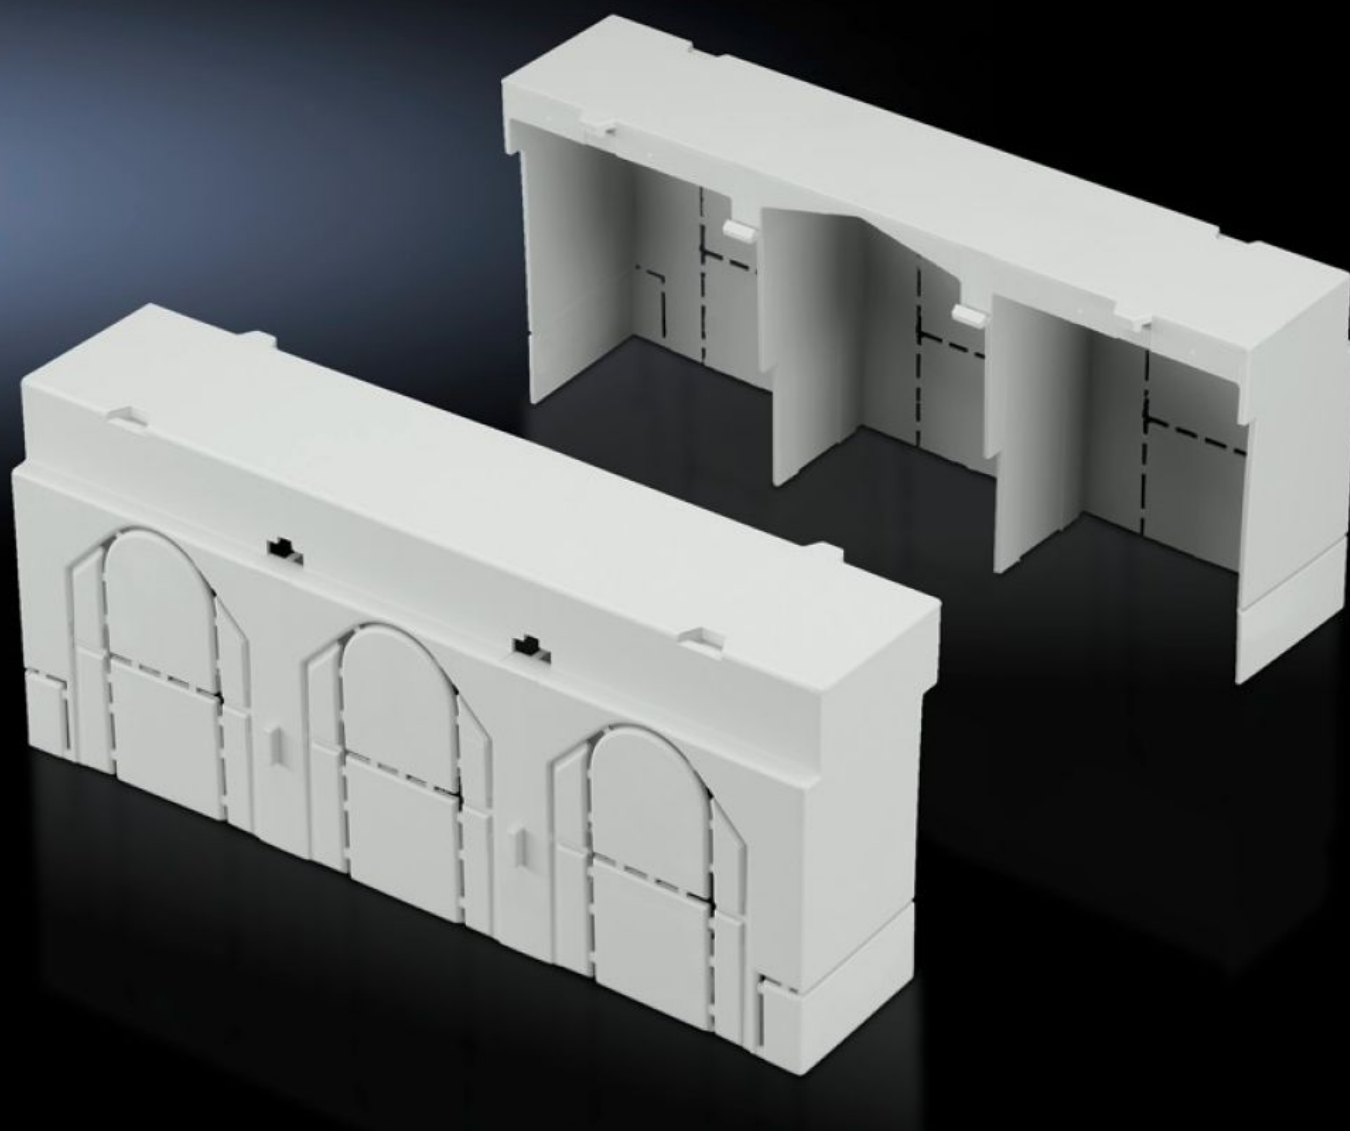

Rittal – The System.

Faster – better – everywhere.

SV 9344.520

Prodloužení krytu připojovacího prostoru

State: 20.5.2025 (Source: rittal.com/sk-sk)

ENCLOSURES

POWER DISTRIBUTION

CLIMATE CONTROL

IT INFRASTRUCTURE

SOFTWARE & SERVICES

FRIEDHELM LOH GROUP

SV 9344.520 - Prodloužení krytu připojovacího prostoru pro pojistkový odpínač výkonové zátěže NH

K prodloužení zakrytí na ochranu před nebezpečným dotykem, např. při použití dlouhých kabelových ok. Možnost libovolného řadového propojení nahoře a dole.

Features

Obj. č.	SV 9344.520
Materiál	Polyamid
Barva	RAL 7035
Pro konstrukční velikost	00
Balení	2 ks
Netto hmotnost	0.06
Brutto hmotnost	0.064
Číslo celní sazby	85472000
EAN	4028177540859
ETIM 9	EC000775
ECLASS 8.0	27142414