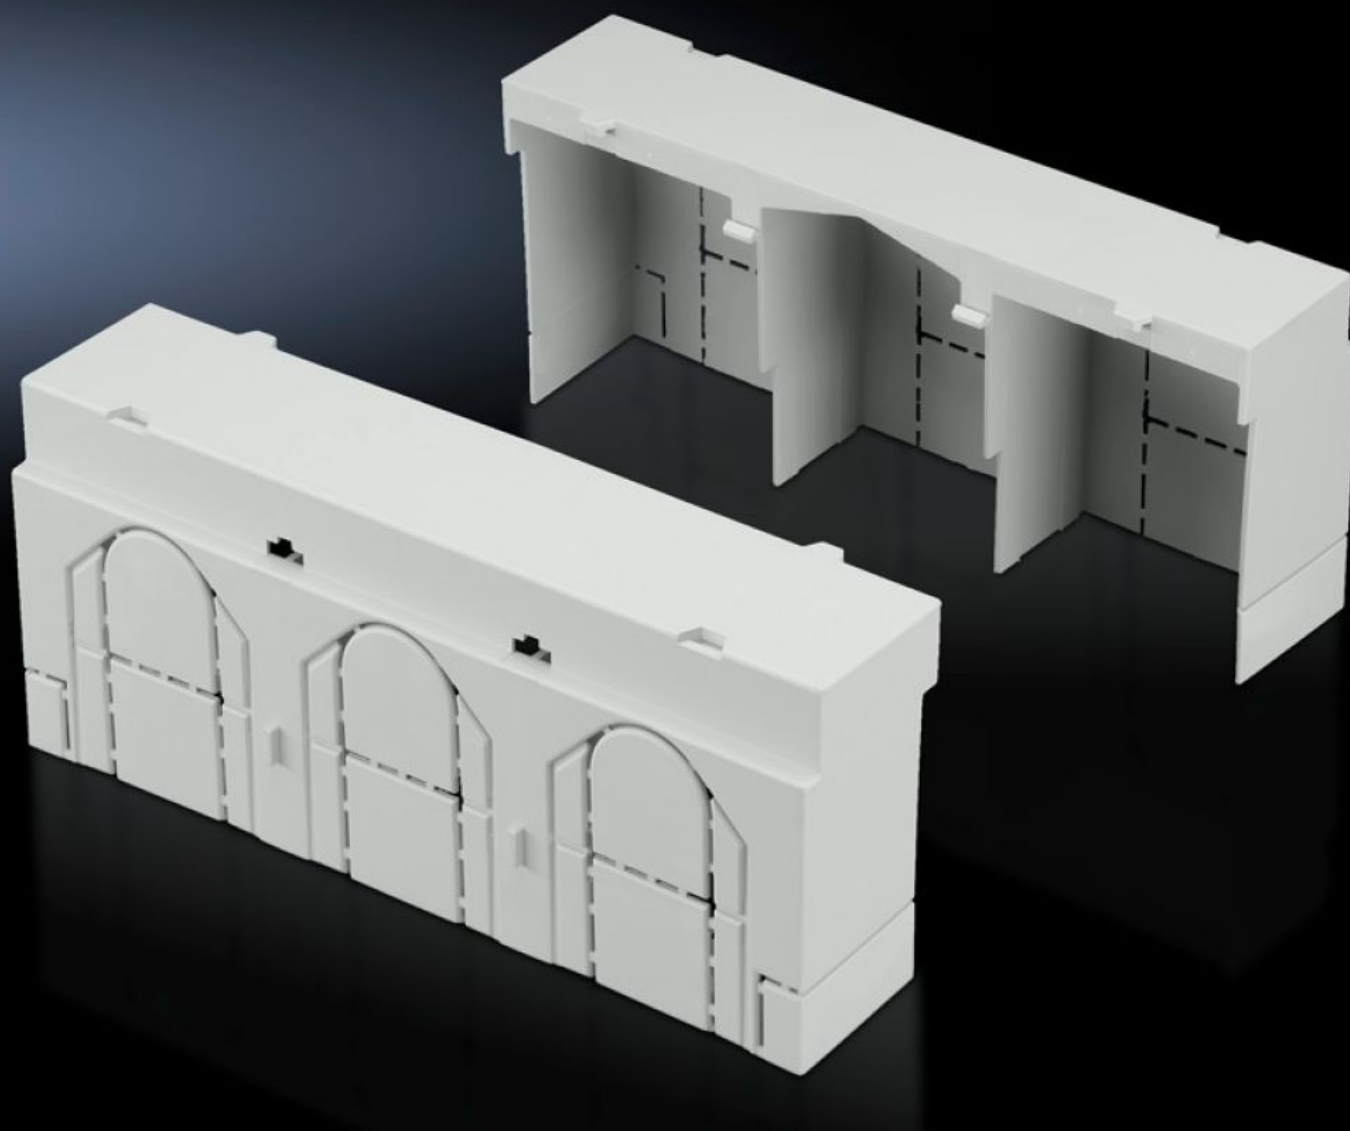

Rittal – The System.

Faster – better – everywhere.

SV 9344.530

Prodloužení krytu připojovacího prostoru

State: 5.4.2026 (Source: rittal.com/sk-sk)

ENCLOSURES

POWER DISTRIBUTION

CLIMATE CONTROL

IT INFRASTRUCTURE

SOFTWARE & SERVICES

FRIEDHELM LOH GROUP