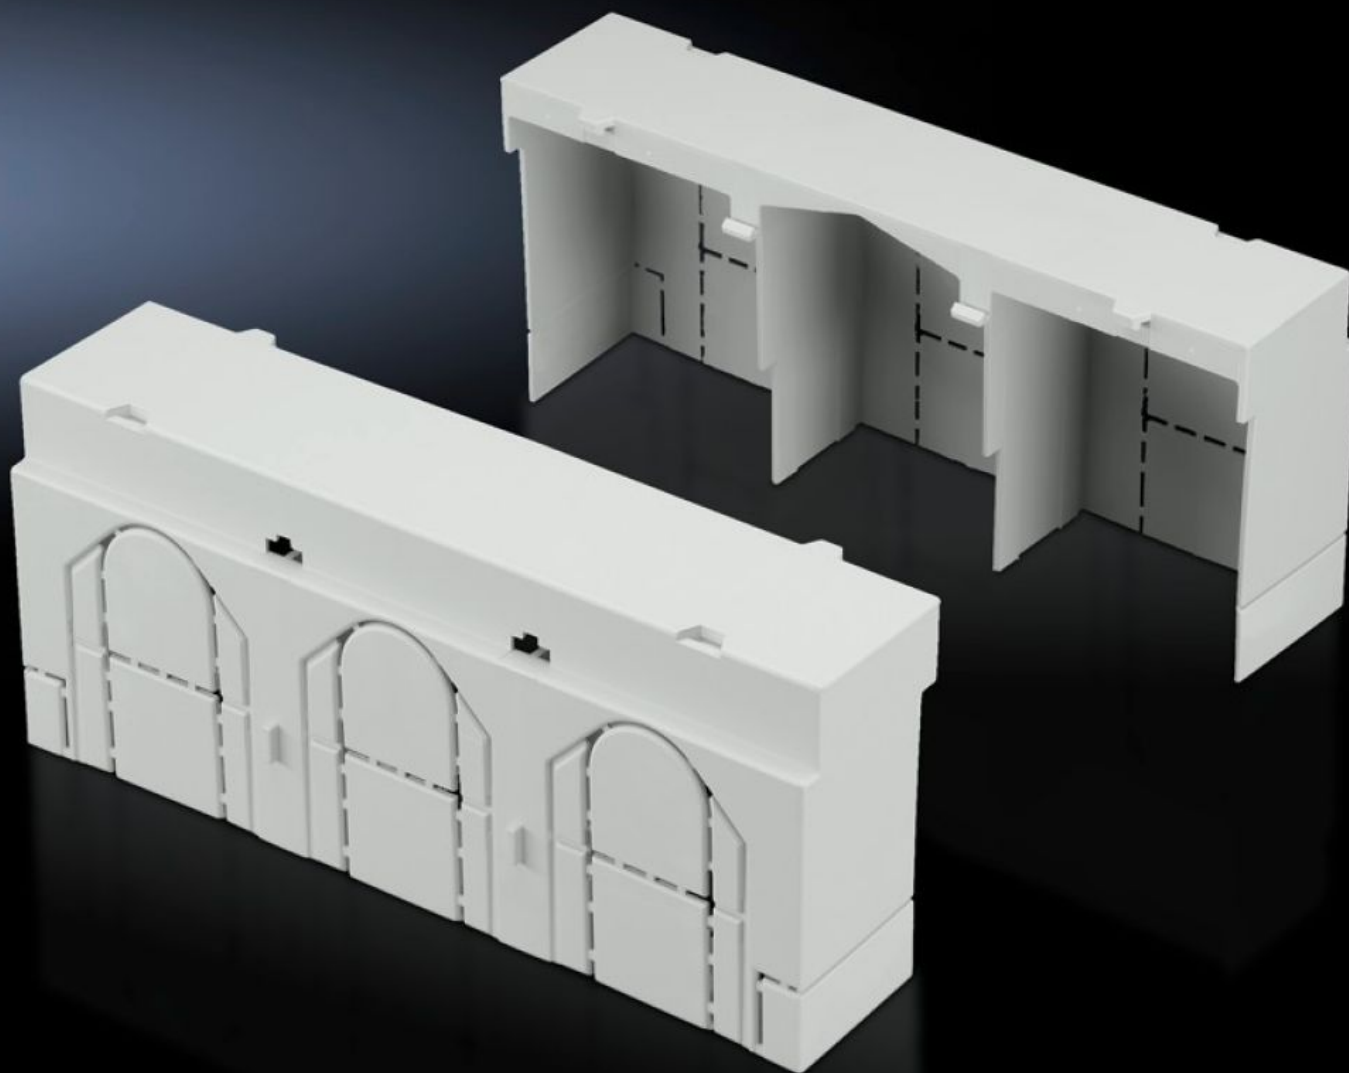

Rittal – The System.

Faster – better – everywhere.

SV 9344.530

Predĺženie krytu pripojovacieho priestoru

State: 30.5.2026 (Source: rittal.com/sk-sk)

ENCLOSURES

POWER DISTRIBUTION

CLIMATE CONTROL

IT INFRASTRUCTURE

SOFTWARE & SERVICES

FRIEDHELM LOH GROUP

SV 9344.530 - Predĺženie krytu pripojovacieho priestoru pre poistkový odpínač výkonovej záťaže NH

For extending the contact hazard protection cover, e.g. when using ring terminals with a long collar. Bayable as required at the top and bottom.

Features

Obj. č.	SV 9344.530
Materiál	Polyamid
Farba	RAL 7035
Pre konštrukčnú veľkosť	1
Balenie	2 pc(s).
Netto hmotnosť	0,14 kg
Brutto hmotnosť	0,148 kg
Číslo colnej sadzby	85472000
ETIM 9	EC000775
ECLASS 8.0	27142414
Popis výrobku	Kryt pripojovacieho miesta SV, pre poistkový odpínač NH, veľ. 1