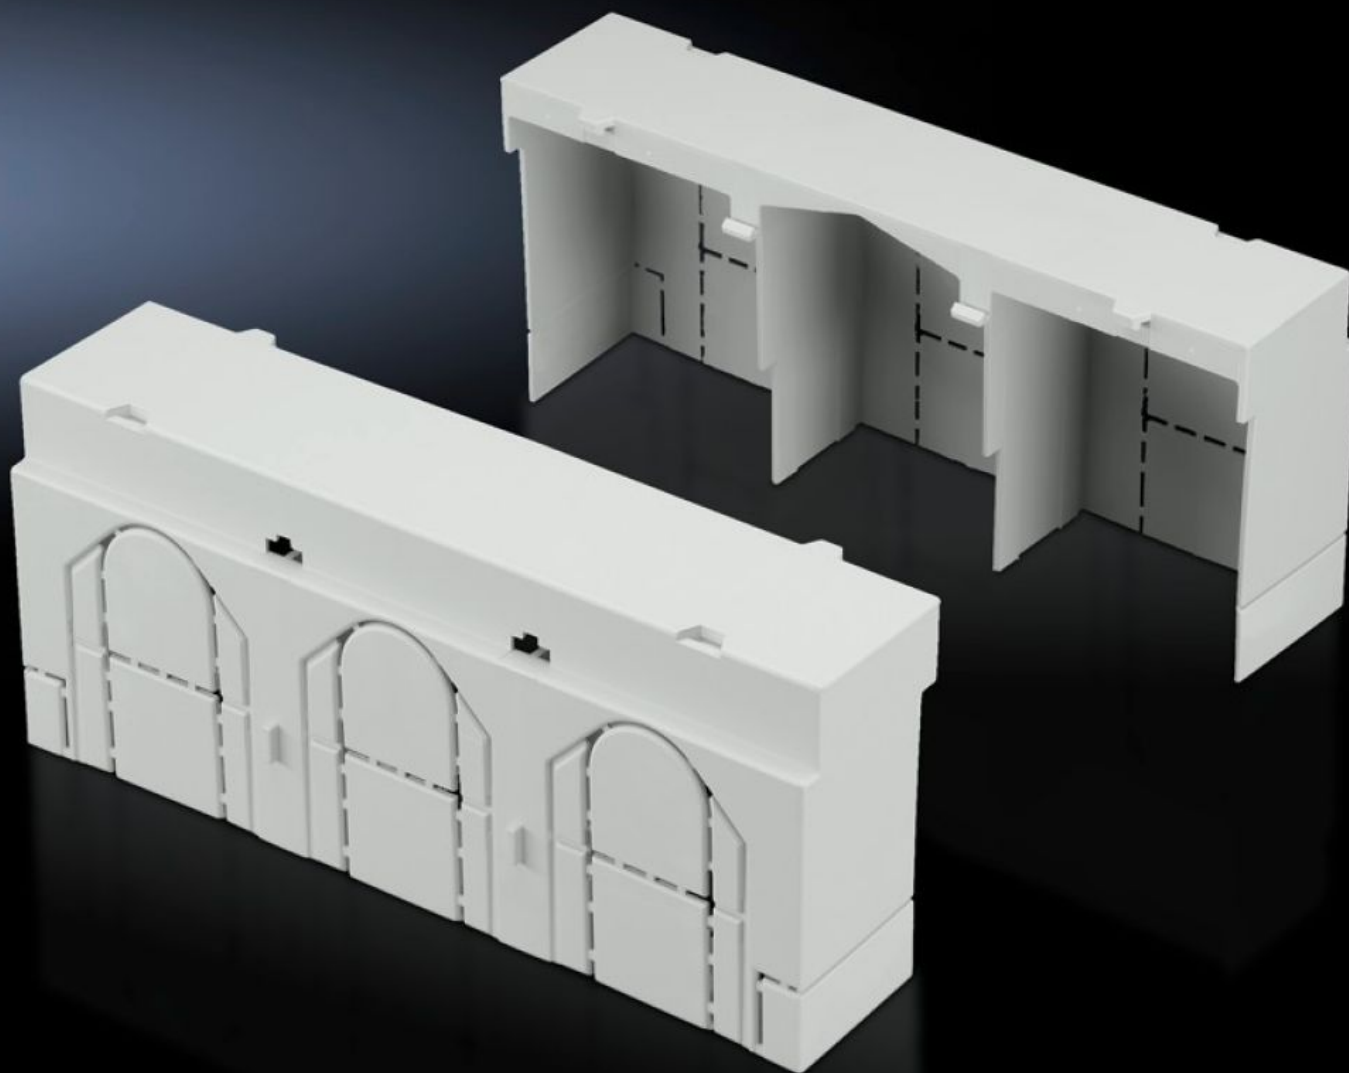

Rittal – The System.

Faster – better – everywhere.

SV 9344.540

Predĺženie krytu pripojovacieho priestoru

State: 22.5.2026 (Source: rittal.com/sk-sk)

ENCLOSURES

POWER DISTRIBUTION

CLIMATE CONTROL

IT INFRASTRUCTURE

SOFTWARE & SERVICES

FRIEDHELM LOH GROUP

SV 9344.540 - Predĺženie krytu pripojovacieho priestoru pre poistkový odpínač výkonovej záťaže NH

For extending the contact hazard protection cover, e.g. when using ring terminals with a long collar. Bayable as required at the top and bottom.

Features

Obj. č.	SV 9344.540
Materiál	Polyamid
Farba	RAL 7035
Pre konštrukčnú veľkosť	2
Balenie	2 pc(s).
Netto hmotnosť	0,18 kg
Brutto hmotnosť	0,187 kg
Číslo colnej sadzby	85472000
ETIM 9	EC000775
ECLASS 8.0	27142414
Popis výrobku	Kryt pripojovacieho miesta SV, pre poistkový odpínač NH, veľ. 2