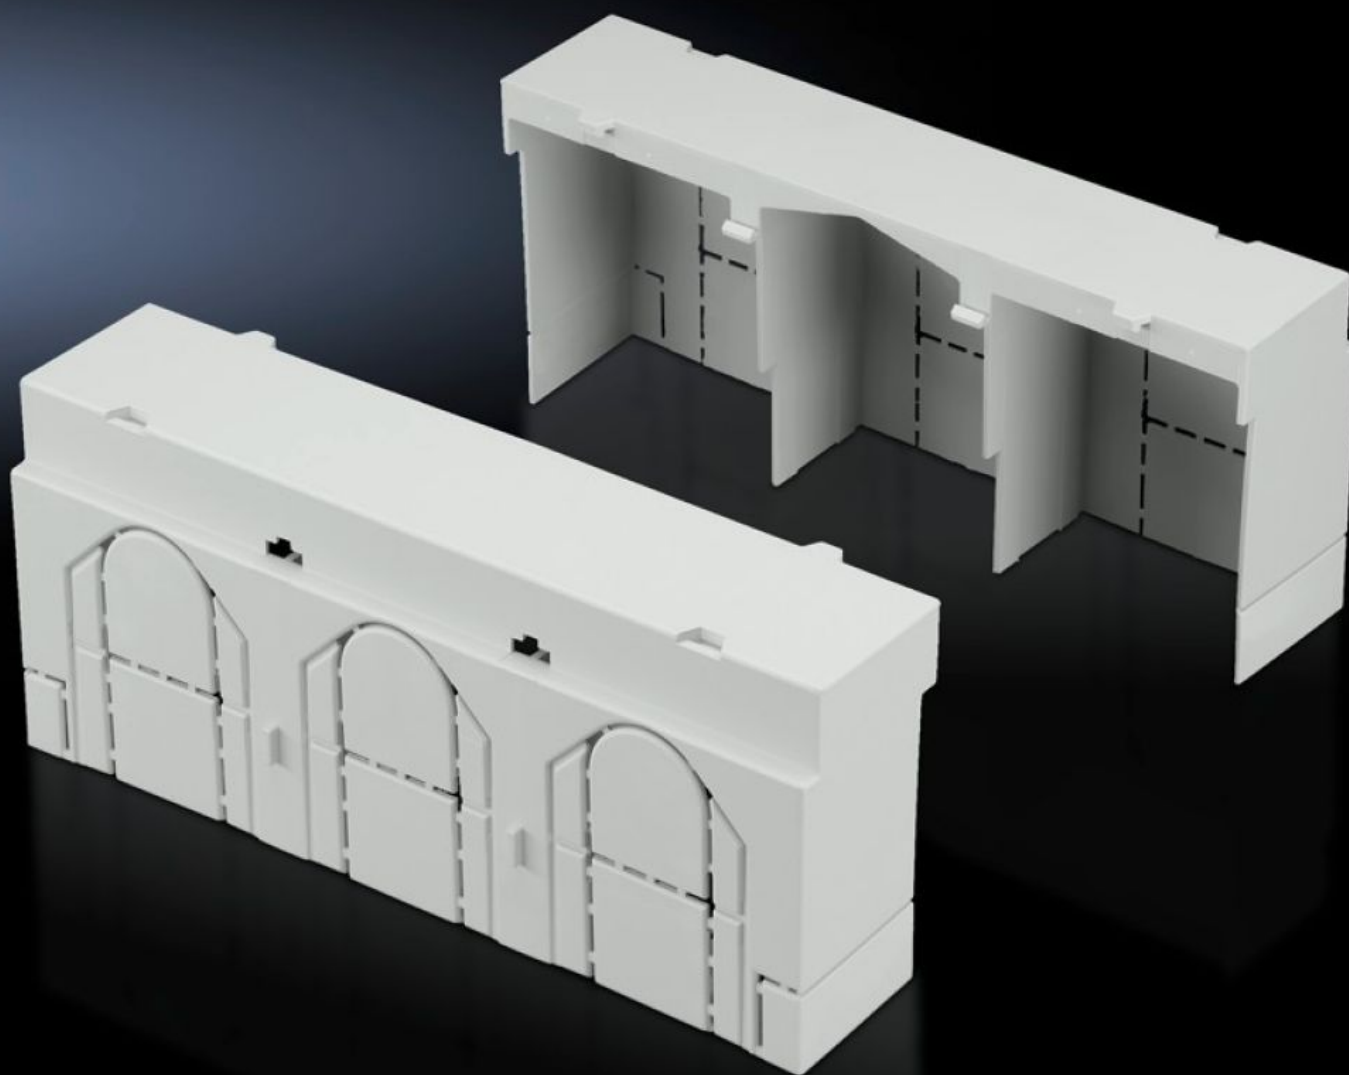

Rittal – The System.

Faster – better – everywhere.

SV 9344.550

Predĺženie krytu pripojovacieho priestoru

State: 22.5.2026 (Source: rittal.com/sk-sk)

ENCLOSURES

POWER DISTRIBUTION

CLIMATE CONTROL

IT INFRASTRUCTURE

SOFTWARE & SERVICES

FRIEDHELM LOH GROUP

SV 9344.550 - Predĺženie krytu pripojovacieho priestoru pre poistkový odpínač výkonovej záťaže NH

For extending the contact hazard protection cover, e.g. when using ring terminals with a long collar. Bayable as required at the top and bottom.

Features

Obj. č.	SV 9344.550
Materiál	Polyamid
Farba	RAL 7035
Pre konštrukčnú veľkosť	3
Balenie	2 pc(s).
Netto hmotnosť	0,22 kg
Brutto hmotnosť	0,228 kg
Číslo colnej sadzby	85472000
ETIM 9	EC000775
ECLASS 8.0	27142414
Popis výrobku	Kryt pripojovacieho miesta SV, pre poistkový odpínač NH, veľ. 3