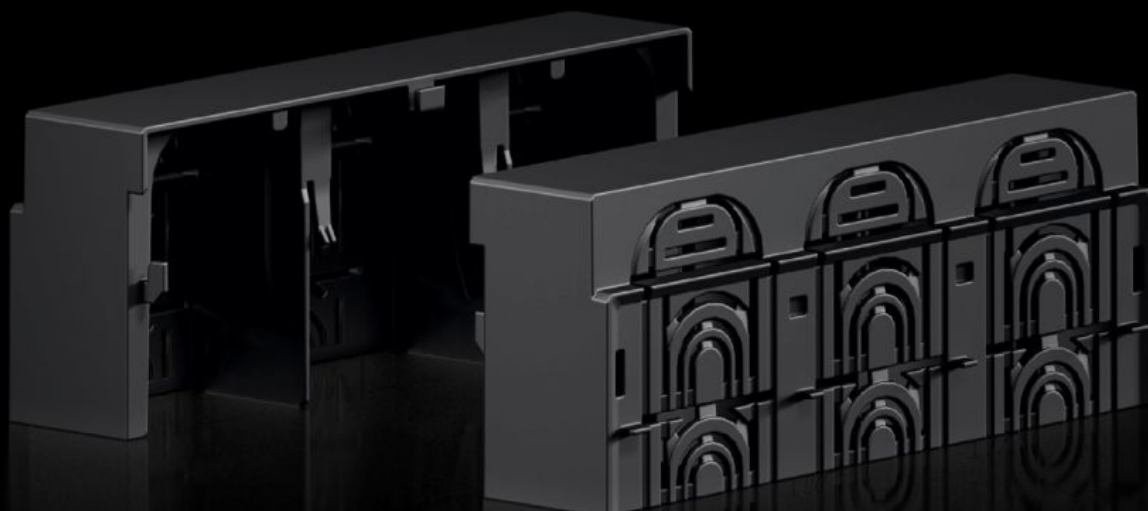

Rittal – The System.

Faster – better – everywhere.

RX 9365.532

Prodloužení krytu připojovacího prostoru RiLineX

State: 3.4.2026 (Source: rittal.com/sk-sk)

ENCLOSURES

POWER DISTRIBUTION

CLIMATE CONTROL

IT INFRASTRUCTURE

SOFTWARE & SERVICES

FRIEDHELM LOH GROUP

RX 9365.532 - Prodloužení krytu připojovacího prostoru RiLineX pro pojistkový odpínač výkonové zátěže NH

Kryt připojovacího prostoru RiLineX pro NH pojistkové odpínače RiLineX velikosti 2, lze použít pro montáž na montážní desku a na přípojnice.

Features

Obj. číslo	RX 9365.532
Materiál	Polyamid (PA 6) Chování při požáru dle UL 94
Barva	RAL 9005
Vhodné pro obj. č.	9362.210 9362.215 9362.250 9363.210 9363.215
Rozměry	Šířka: 208,5 mm Výška: 60 mm Hloubka: 89,6 mm
Balení	2 ks
Netto hmotnost	0,436 kg
Brutto hmotnost	0,439 kg
Číslo celní sazby	85472000
ETIM 9	EC000775
Popis výrobku	Kryt připojovacího prostoru pro NH pojistkové odpínače vel. 2