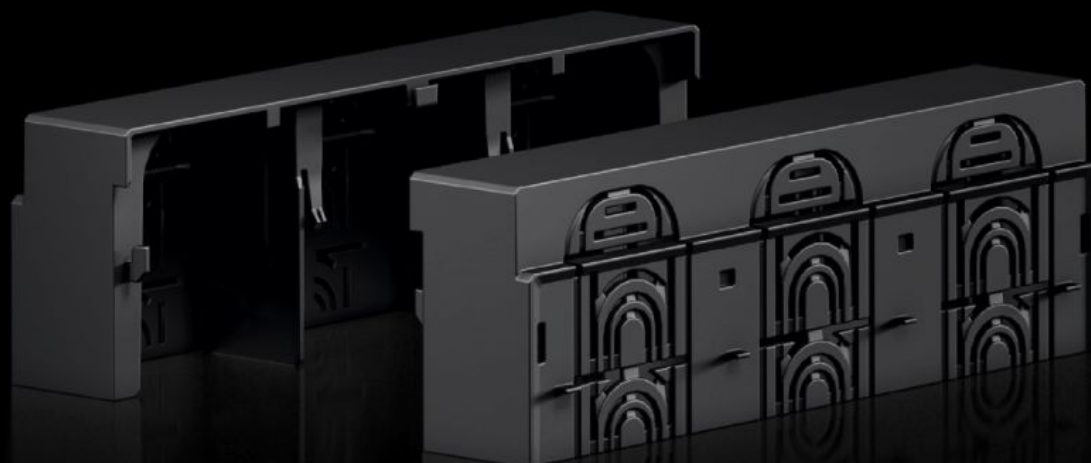

Rittal – The System.

Faster – better – everywhere.

RX 9365.533

RiLineX connection space cover

State: 11.7.2026 (Source: rittal.com/sk-sk)

ENCLOSURES

POWER DISTRIBUTION

CLIMATE CONTROL

IT INFRASTRUCTURE

SOFTWARE & SERVICES

FRIEDHELM LOH GROUP

RX 9365.533 - RiLineX connection space cover pre poistkový odpínač výkonovej záťaže NH

RiLineX connection space cover for RiLineX NH fuse-switch disconnectors, size 3, for use when assembling mounting plates and busbars.

Features

Obj. č.	RX 9365.533
Materiál	Polyamid (PA 6) Ochrana proti požiaru zodpovedá UL 94
Farba	RAL 9005
Vhodný pre obj. č.	9362310 9362315 9362350 9363310 9363315
Rozmery	Šírka: 250 mm Výška: 60 mm Hĺbka: 89,6 mm
Fire load	3,694 MJ/m ²
Balenie	2 pc(s).
Netto hmotnosť	0,506 kg
Brutto hmotnosť	0,508 kg
PCF per pack (cradle-to-gate)	3,42
Číslo colnej sadzby	85472000
ETIM 9	EC000775
Popis výrobku	RiLineX connection space cover for RiLineX NH fuse-switch disconnectors, size 3, for use when assembling mounting plates and busbars.