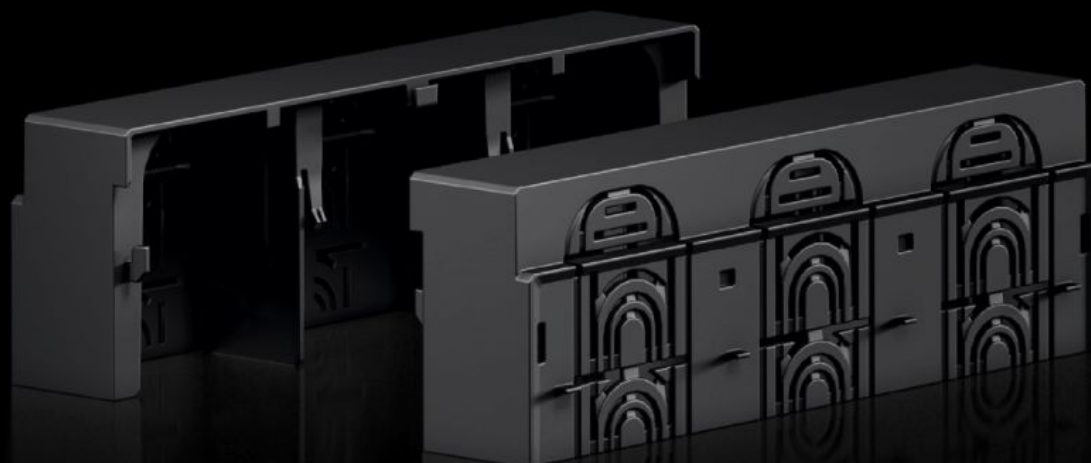

Rittal – The System.

Faster – better – everywhere.

RX 9365.533

Prodloužení krytu připojovacího prostoru RiLineX

State: 4.4.2026 (Source: rittal.com/sk-sk)

ENCLOSURES

POWER DISTRIBUTION

CLIMATE CONTROL

IT INFRASTRUCTURE

SOFTWARE & SERVICES

FRIEDHELM LOH GROUP