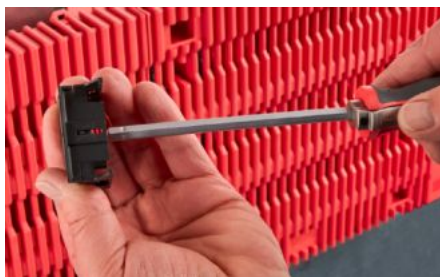

IT INFRASTRUCTURE

SOFTWARE & SERVICES

FRIEDHELM LOH GROUP

RX 9365.741 - Nosná lišta RiLineX pro přístrojový adaptér

Montážní lišty RiLineX pro propřístrojové adaptéry šířky 45 mm pro 60 mm systémy přípojníc. Výškově nastavitelné, ideální pro upevnění kombinací spouštěčů motorů s různými úrovněmi upevnění. Pro úpravu, sestavení nebo doplnění přístrojového adaptéru.

Features

Obj. číslo RX 9365.741

Provedení s nastavením výšky

Materiál Polyamid (PA 6)
Chování při požáru dle UL 94

Barva RAL 9005
RAL 35745

Vhodné pro obj. č. 9360710
9360720
9360730

Rozměry Šířka: 45 mm
Výška: 12 mm, 20 mm