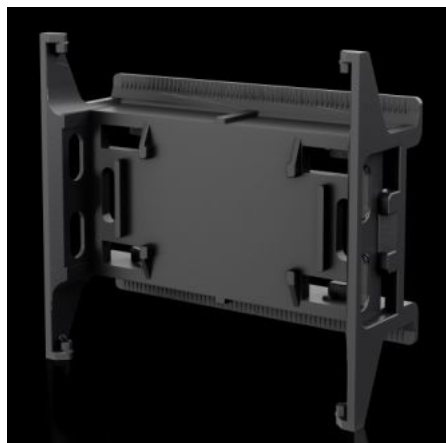

Rittal – The System.

Faster – better – everywhere.

RX 9365.745

Nosná lišta RiLineX pro přístrojový adaptér

State: 4.4.2026 (Source: rittal.com/sk-sk)

ENCLOSURES

POWER DISTRIBUTION

CLIMATE CONTROL

IT INFRASTRUCTURE

SOFTWARE & SERVICES

FRIEDHELM LOH GROUP

RX 9365.745 - Nosná lišta RiLineX pro přístrojový adaptér

Montážní lišty RiLineX pro propřístrojové adaptéry šířky 54 mm pro 60 mm systémy přípojníc. Bez ochrany proti bočnímu posunu. Pro úpravu, sestavení nebo doplnění přístrojového adaptéru.

Features

Obj. číslo	RX 9365.745
Materiál	Polyamid (PA 6) Chování při požáru dle UL 94
Barva	RAL 9005
Vhodné pro obj. č.	9360740 9360760 9360780
Rozměry	Šířka: 54 mm Výška: 10 mm
Balení	8 ks
Netto hmotnost	0,072 kg
Brutto hmotnost	0,096 kg
Číslo celní sazby	39269097
ETIM 9	EC001285
Popis výrobku	RX montážní lišta Š: 54 mm