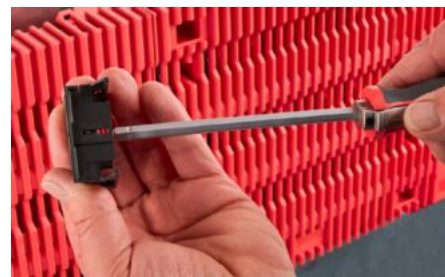

IT INFRASTRUCTURE

SOFTWARE & SERVICES

FRIEDHELM LOH GROUP

RX 9365.745 - Nosná lišta RiLineX pro přístrojový adaptér

Montážní lišty RiLineX pro propřístrojové adaptéry šířky 54 mm pro 60 mm systémy přípojníc. Bez ochrany proti bočnímu posunu. Pro úpravu, sestavení nebo doplnění přístrojového adaptéru.

Features

Obj. číslo	RX 9365.745
Materiál	Polyamid (PA 6) Chování při požáru dle UL 94
Barva	RAL 9005
Vhodné pro obj. č.	9360740 9360760 9360780
Rozměry	Šířka: 54 mm Výška: 10 mm
Balení	8 ks
Netto hmotnost	0,072 kg
Brutto hmotnost	0,096 kg
Číslo celní sazby	39269097
ETIM 9	EC001285
Popis výrobku	RX montážní lišta Š: 54 mm