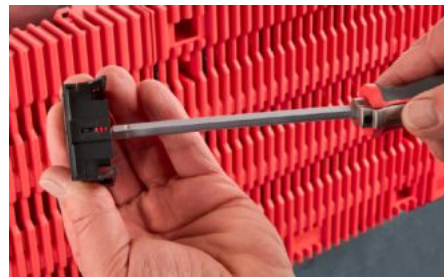

# RX 9365.745 - Nosná lišta RiLineX pro přístrojový adaptér

Montážní lišty RiLineX pro propřístrojové adaptéry šířky 54 mm pro 60 mm systémy přípojníc. Bez ochrany proti bočnímu posunu. Pro úpravu, sestavení nebo doplnění přístrojového adaptéru.