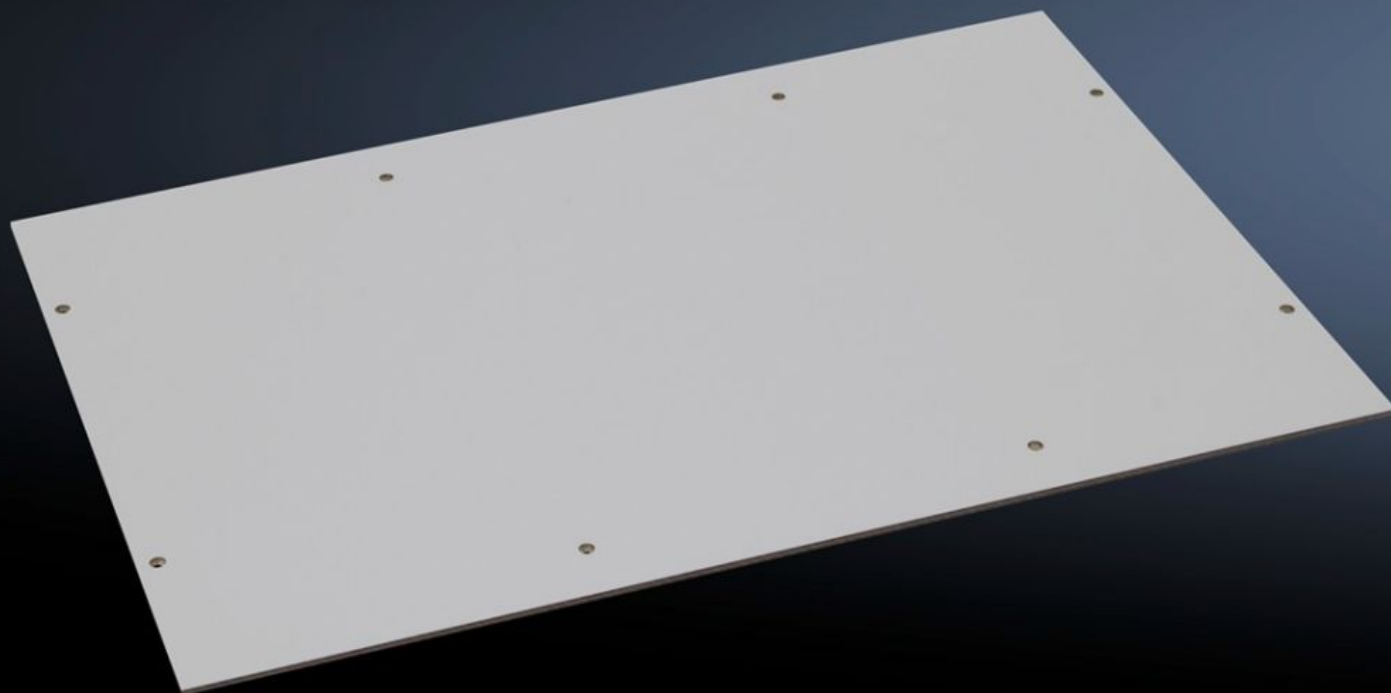

Rittal – The System.

Faster – better – everywhere.

PK 9550.000 Montážní deska

State: 7.4.2026 (Source: rittal.com/sk-sk)

ENCLOSURES

POWER DISTRIBUTION

CLIMATE CONTROL

IT INFRASTRUCTURE

SOFTWARE & SERVICES

FRIEDHELM LOH GROUP

PK 9550.000 - Montážní deska pro PK

Pro individuální vnitřní vybavení.

Features

Obj. číslo	PK 9550.000
Popis výrobku	Pro individuální vnitřní vybavení.
Materiál	Tvrzený papír s vrstvou melaminfenolové pryskyřice 2,5 mm
Barva	RAL 7035
Rozsah dodávky	Montážní deska Samořezné upevňovací šrouby
Rozměry montážní desky (Š x V)	331 mm x 220 mm
Vhodné pro	Typ skříně: PK Šířka: = 360 mm Výška: = 254 mm
Balení	4 ks
Netto hmotnost	1,2 kg
Brutto hmotnost	1,251 kg
Číslo celní sazby	39269097
ETIM 9	EC000213
ECLASS 8.0	27409216
Popis výrobku	Mont. deska ke skříně PK 9523,9524,4ks