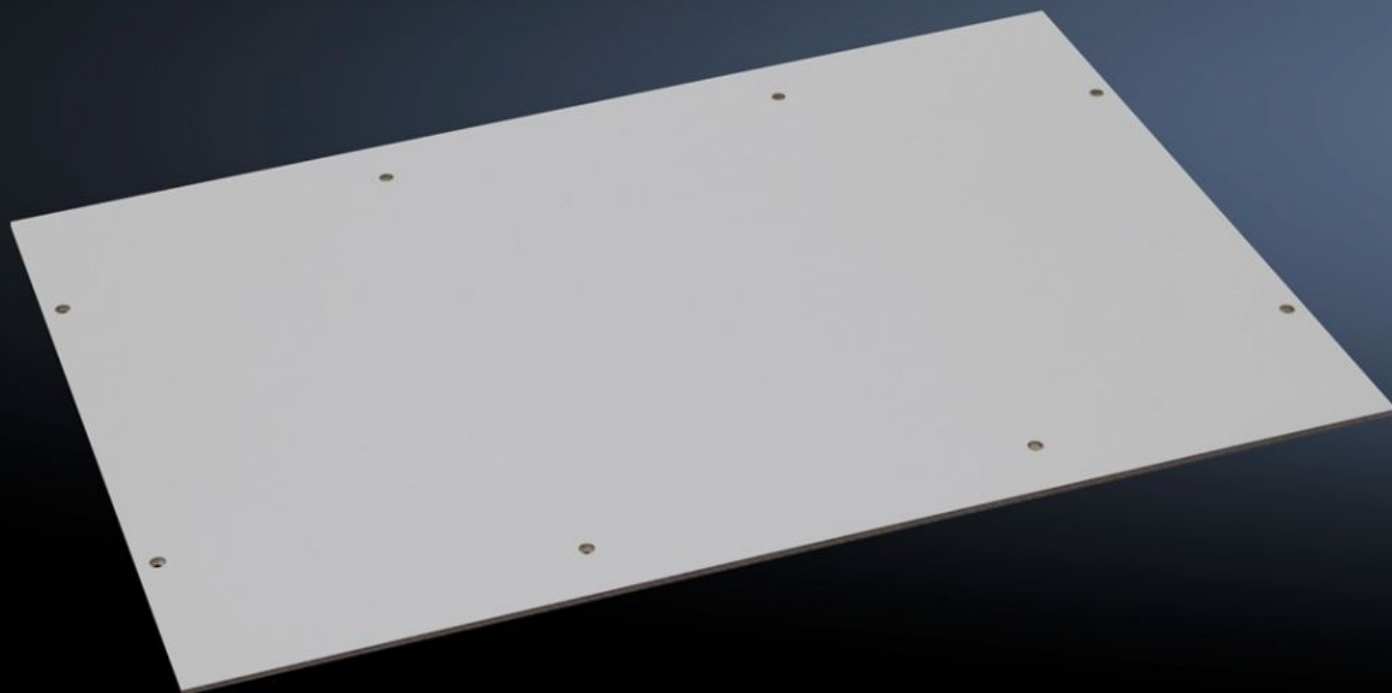

Rittal – The System.

Faster – better – everywhere.

PK 9550.000 Montážna doska

State: 23.5.2026 (Source: rittal.com/sk-sk)

ENCLOSURES

POWER DISTRIBUTION

CLIMATE CONTROL

IT INFRASTRUCTURE

SOFTWARE & SERVICES

FRIEDHELM LOH GROUP