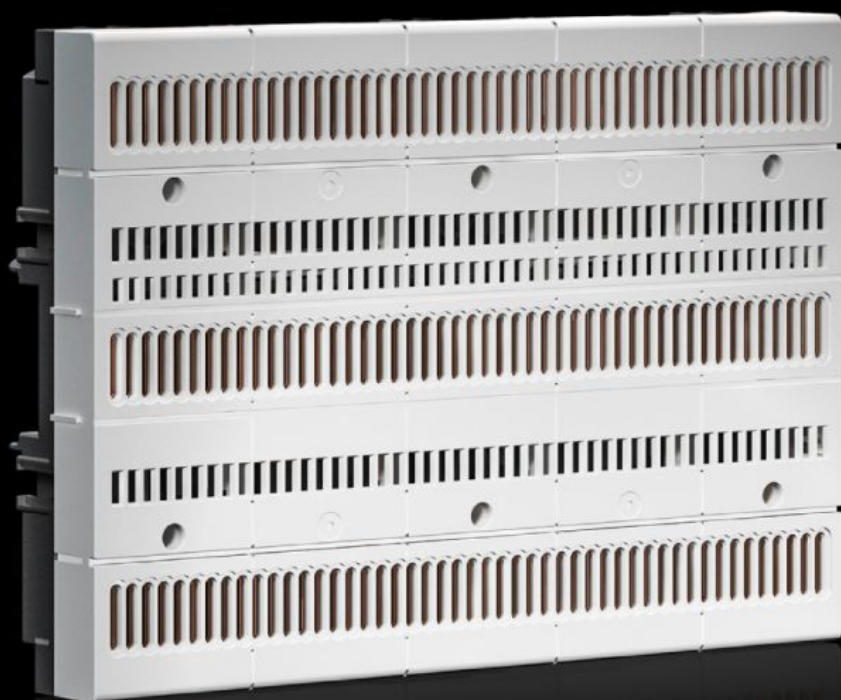

Rittal – The System.

Faster – better – everywhere.

SV 9635.000 Kontaktní deska

State: 11.5.2026 (Source: rittal.com/sk-sk)

ENCLOSURES

POWER DISTRIBUTION

CLIMATE CONTROL

IT INFRASTRUCTURE

SOFTWARE & SERVICES

FRIEDHELM LOH GROUP