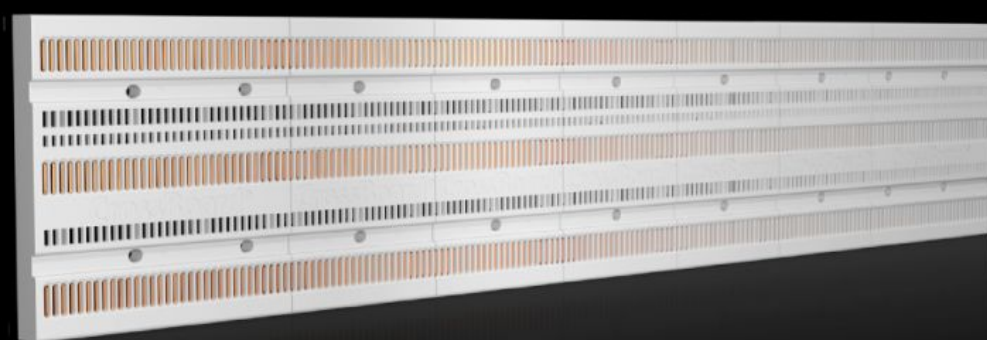

Rittal – The System.

Faster – better – everywhere.

SV 9635.035 Kontaktní deska

State: 1.8.2025 (Source: rittal.com/sk-sk)

ENCLOSURES

POWER DISTRIBUTION

CLIMATE CONTROL

IT INFRASTRUCTURE

SOFTWARE & SERVICES

FRIEDHELM LOH GROUP

SV 9635.035 - Kontaktní deska RiLine Compact

Kontaktní deska s integrovanými přípojnici.

Features

Obj. č.	SV 9635.035
Popis funkce	Přípojnícová kontaktní deska chráněná před nebezpečným dotykem pro bezpečné upevnění a spojení komponentů pomocí jednoduché nástrčné montáže Bezpečná a rychlá montáž komponentů je umožněna díky dělicím jednotkám předlisovaným v desce Snížení nákladů na kabeláž díky přímému kontaktu na desce
Materiál	Polyamid Polykarbonát E-Cu Chování při požáru dle UL 94
Barva	RAL 7035
Rozsah dodávky	Včetně integrovaných přípojníc
Stupeň krytí IP dle normy IEC 60 529	IP 2X
Normy	UL 508 IEC 61 439
Jmenovitý proud max.	160 A
Jmenovité provozní napětí	690 V (AC) 600 V (DC)
Poznámka	Uvedené technické údaje se mohou pro aplikace UL lišit
for mounting plate assembly	Yes
Počet pólů	3 póly
Rozměry	Šířka: 800 mm Výška: 160 mm Hloubka: 45,1 mm
Balení	1 ks