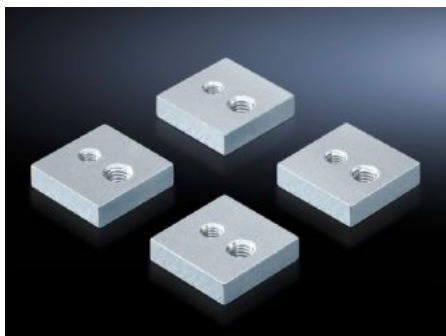

Rittal – The System.

Faster – better – everywhere.

SV 9660.970 Upevňovací sada

State: 7.5.2026 (Source: rittal.com/sk-sk)

ENCLOSURES

POWER DISTRIBUTION

CLIMATE CONTROL

IT INFRASTRUCTURE

SOFTWARE & SERVICES

FRIEDHELM LOH GROUP

SV 9660.970 - Upevňovací sada pro montáž výkonových jističů

Pro upevnění vzduchových výkonových (ACB) na nosné lišty.

Features

Obj. číslo	SV 9660.970
Popis výrobku	K upevnění vzduchových výkonových jističů (ACB) na nosné lišty výkonových jističů.
Materiál	Ocel
Povrch	Pozinkovaný
Rozsah dodávky	4 závitové desky (M8/M12)
Balení	1 ks
Netto hmotnost	0,42 kg
Brutto hmotnost	0,45 kg
Číslo celní sazby	83024900
ETIM 9	EC002525
ECLASS 8.0	27400613
Popis výrobku	Maxi-PLS upevňovací sada pro ACB