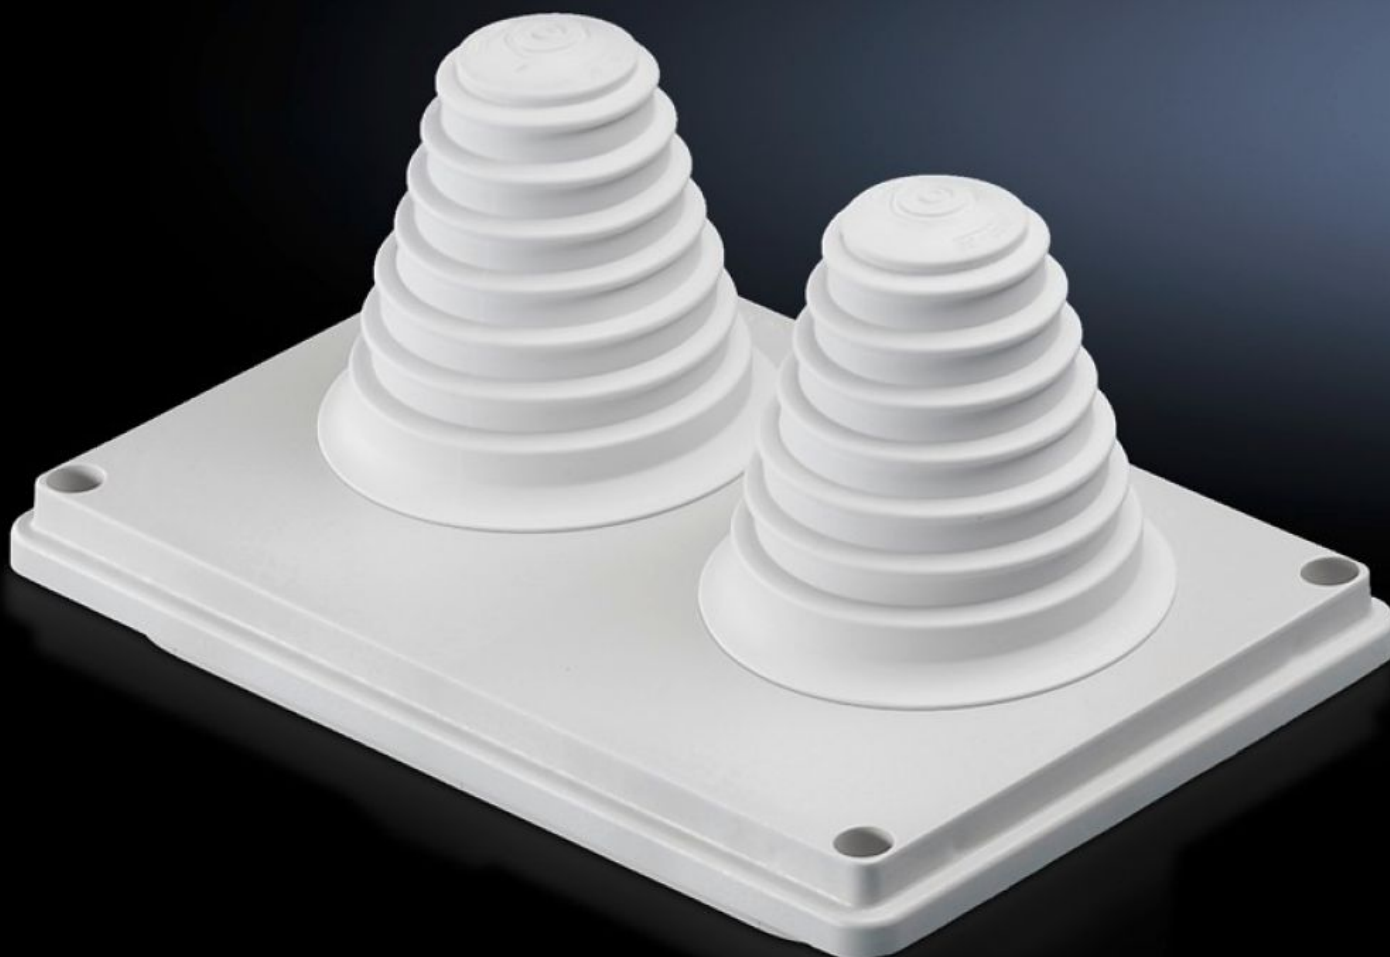

Rittal – The System.

Faster – better – everywhere.

SV 9665.780

Príruba na zavedenie káblov

State: 26.5.2026 (Source: rittal.com/sk-sk)

ENCLOSURES

POWER DISTRIBUTION

CLIMATE CONTROL

IT INFRASTRUCTURE

SOFTWARE & SERVICES

FRIEDHELM LOH GROUP

SV 9665.780 - Príruba na zavedenie káblov pre strešný plech

Cable entry glands for roof plates, with metric knockouts, sealing membranes, entry glands, or sealed.

Features

Obj. č.	SV 9665.780
Prevedenie	s priechodkami do Ø 66 mm
Materiál	Izolačný materiál
Farba	RAL 7035
Rozsah dodávky	Vrátane tesnení
Rozmery	Šírka: 250 mm Hĺbka: 160 mm
Stupeň krytia IP podľa normy IEC 60 529	IP 55
Balenie	1 pc(s).
Netto hmotnosť	0,38 kg
Brutto hmotnosť	0,39 kg
Číslo colnej sadzby	39269097
ETIM 9	EC000211
ECLASS 8.0	27142421
Popis výrobku	Príruba pre zavedenie káblov SV, s priechodkami do Ø 66 mm, izolačný materiál