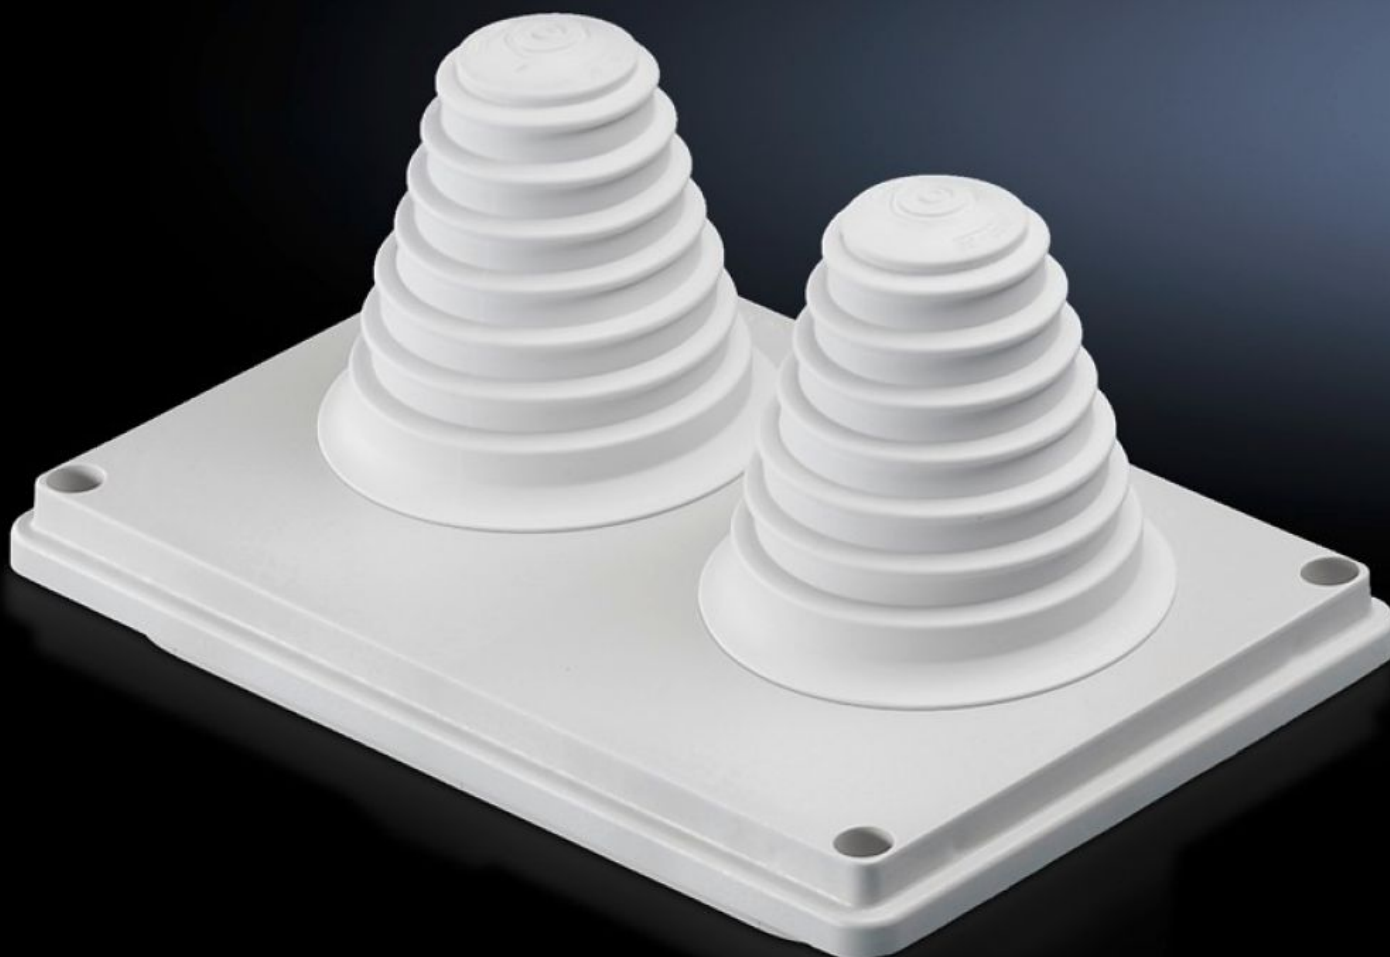

Rittal – The System.

Faster – better – everywhere.

SV 9665.780

Príruba na zavedenie káblov

State: 10.7.2026 (Source: rittal.com/sk-sk)

ENCLOSURES

POWER DISTRIBUTION

CLIMATE CONTROL

IT INFRASTRUCTURE

SOFTWARE & SERVICES

FRIEDHELM LOH GROUP

SV 9665.780 - Príruba na zavedenie káblov pre strešný plech

Cable entry glands for roof plates, with metric knockouts, sealing membranes, entry glands, or sealed.

Features

Obj. č.	SV 9665.780
Prevedenie	s priechodkami do Ø 66 mm
Materiál	Izolačný materiál
Farba	RAL 7035
Rozsah dodávky	Vrátane tesnení
Rozmery	Šírka: 250 mm Hĺbka: 160 mm
Stupeň krytia IP podľa normy IEC 60 529	IP 55
Balenie	1 pc(s).
Netto hmotnosť	0,38 kg
Brutto hmotnosť	0,39 kg
Číslo colnej sadzby	39269097
ETIM 9	EC000211
ECLASS 8.0	27142421
Popis výrobku	Príruba pre zavedenie káblov SV, s priechodkami do Ø 66 mm, izolačný materiál