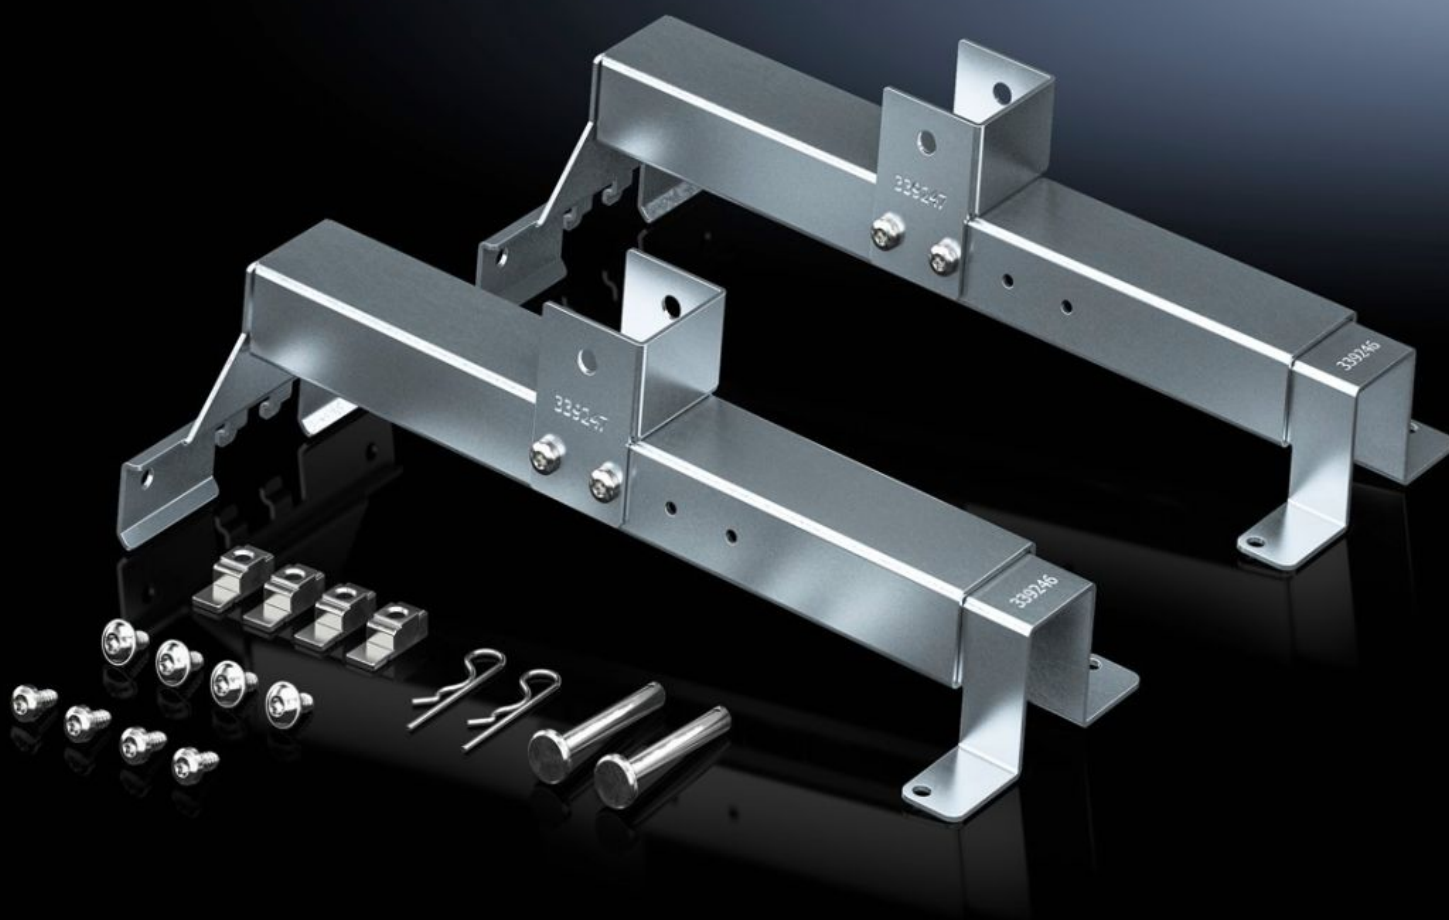

Rittal – The System.

Faster – better – everywhere.

SV 9666.732

Hĺbkový priečny nosník

State: 1.6.2026 (Source: rittal.com/sk-sk)

ENCLOSURES

POWER DISTRIBUTION

CLIMATE CONTROL

IT INFRASTRUCTURE

SOFTWARE & SERVICES

FRIEDHELM LOH GROUP