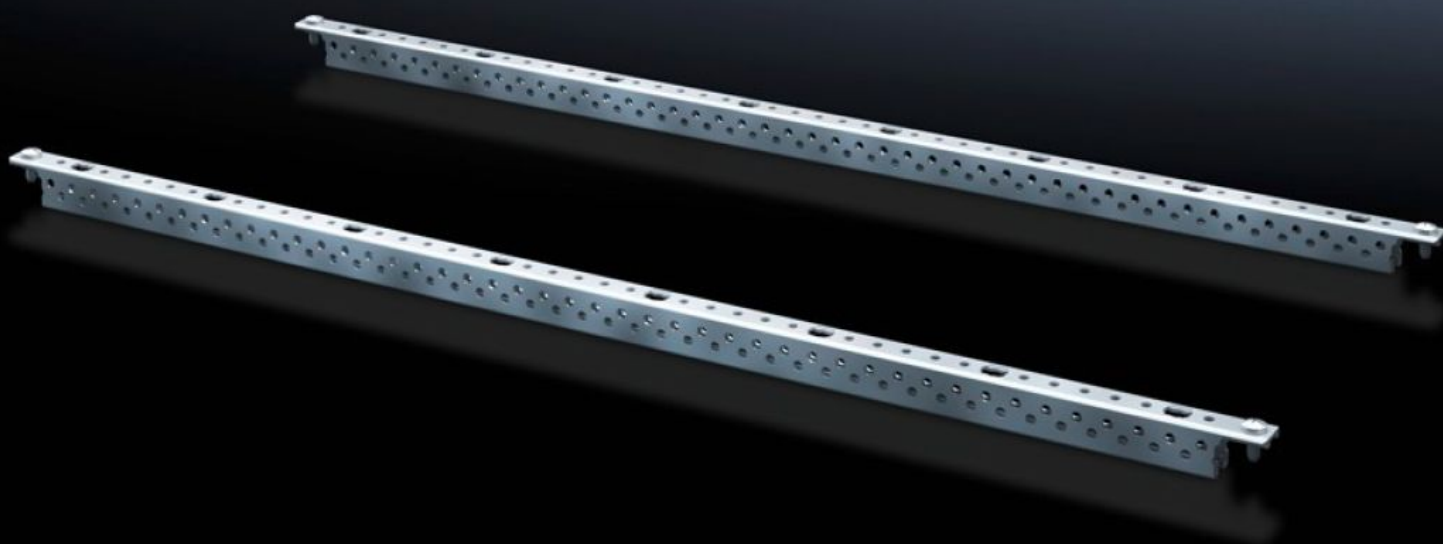

Rittal – The System.

Faster – better – everywhere.

SV 9666.756

Montážne profily ISV

State: 8.6.2026 (Source: rittal.com/sk-sk)

ENCLOSURES

POWER DISTRIBUTION

CLIMATE CONTROL

IT INFRASTRUCTURE

SOFTWARE & SERVICES

FRIEDHELM LOH GROUP

SV 9666.756 - Montážne profily ISV pre AX

For vertical sub-division of the support frame in the AX/AE enclosure.

Features

Obj. č.	SV 9666.756
Materiál	Oceľový plech
Povrch	Pozinkovaný
Rozmery	Výška: 900 mm
Konštrukčná veľkosť	Výškové jednotky (VJ) @ 150 mm: 6
Balenie	2 pc(s).
Netto hmotnosť	1,034 kg
Brutto hmotnosť	1,234 kg
PCF per pack (cradle-to-gate)	4,7 kg CO2 eq (Cat B)
Note on PCF category	Category B: PCF value (cradle-to-gate) based on the product weight, approximately calculated and self-declared
Číslo colnej sadzby	39269097
ETIM 9	EC002270
ECLASS 8.0	27400613
Popis výrobku	Montážny profil SV (ISV), 6 U (900 mm), pre AE