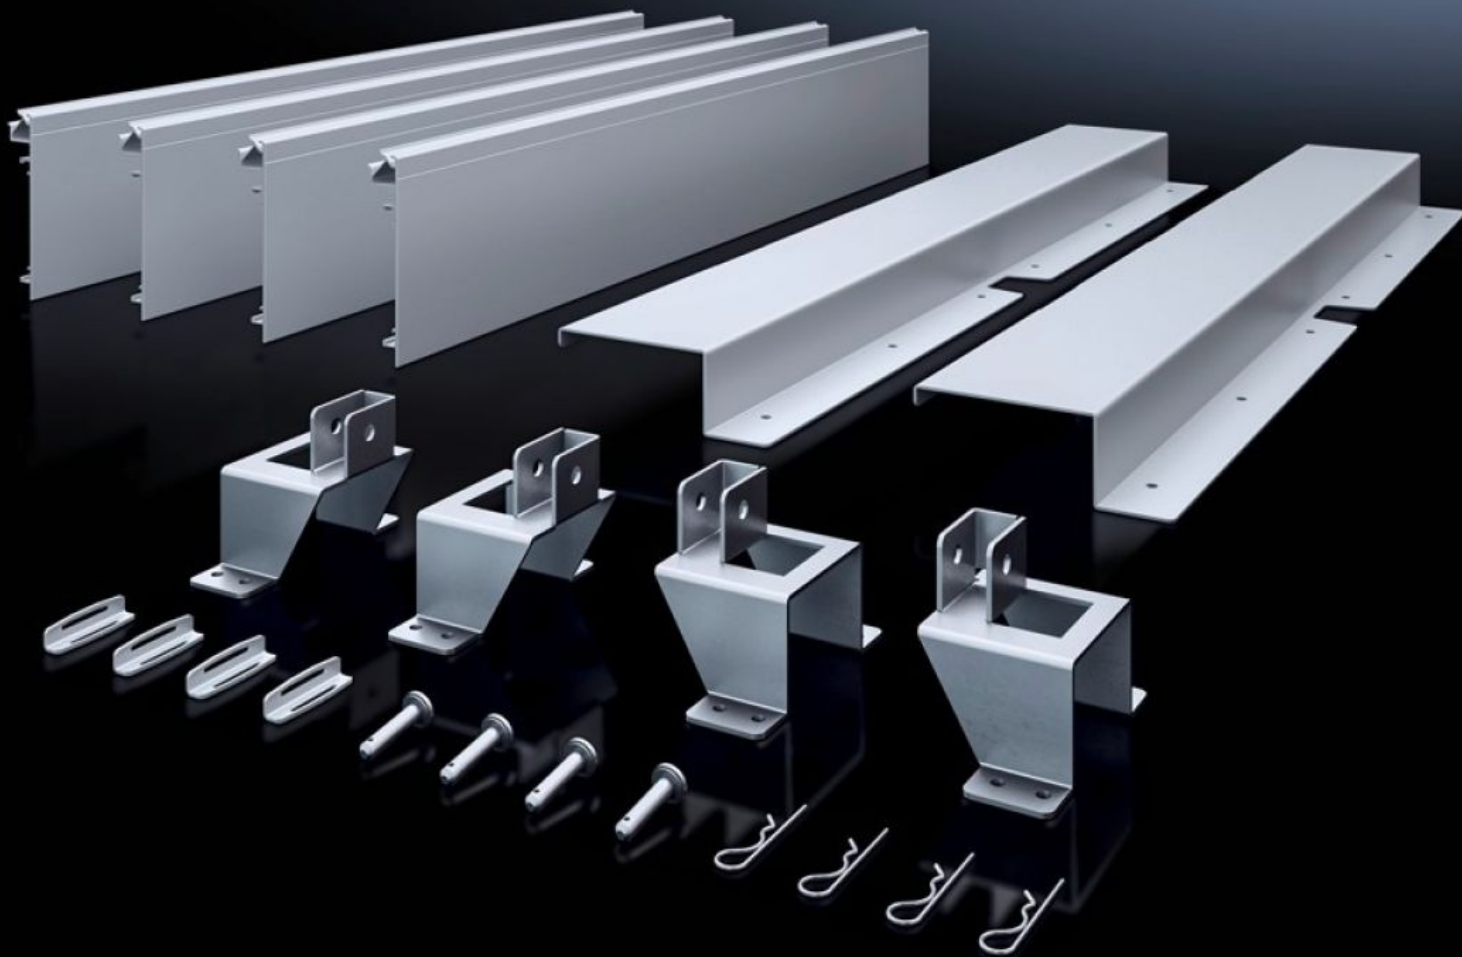

Rittal – The System.

Faster – better – everywhere.

SV 9666.932 Sada pro montáž ISV

State: 12.5.2026 (Source: rittal.com/sk-sk)

ENCLOSURES

POWER DISTRIBUTION

CLIMATE CONTROL

IT INFRASTRUCTURE

SOFTWARE & SERVICES

FRIEDHELM LOH GROUP

SV 9666.932 - Sada pro montáž ISV pro VX

Pro montáž modulů ISV ve skříních VX.

Features

Obj. číslo	SV 9666.932
Popis výrobku	Pro montáž modulů ISV ve skříních.
Materiál	Držák montážní konstrukce: Ocelový plech, pozinkovaný Ochrana před nebezpečným dotykem: Ocelový plech, lakovaný Ochrana před nebezpečným dotykem, boční: PVC
Rozsah dodávky	Držák montážní konstrukce Ochrana před nebezpečným dotykem Včetně upevňovacího materiálu
Konstrukční velikost	Šířkové jednotky (ŠJ) @ 250 mm: 2 Výškové jednotky (VJ) @ 150 mm: 11
Vhodné pro obj. č.	8457.000 8684.000 8685.000 8686.000
Vhodné pro	Typ skříně: VX Šířka: 600 mm Výška: 1.800 mm Hloubka: 400 mm 500 mm 600 mm
Balení	1 ks
Netto hmotnost	6,6 kg

Features

Brutto hmotnost	7 kg
Číslo celní sazby	83024900
ETIM 9	EC002270
ECLASS 8.0	27400613
Popis výrobku	Montážní sada ISV pro VX, 2 ŠJ (500 mm), 11 VJ (1650 mm), ŠxV: 600x1800 mm

Approvals

Explanations	Prohlášení o shodě UK
--------------	-----------------------