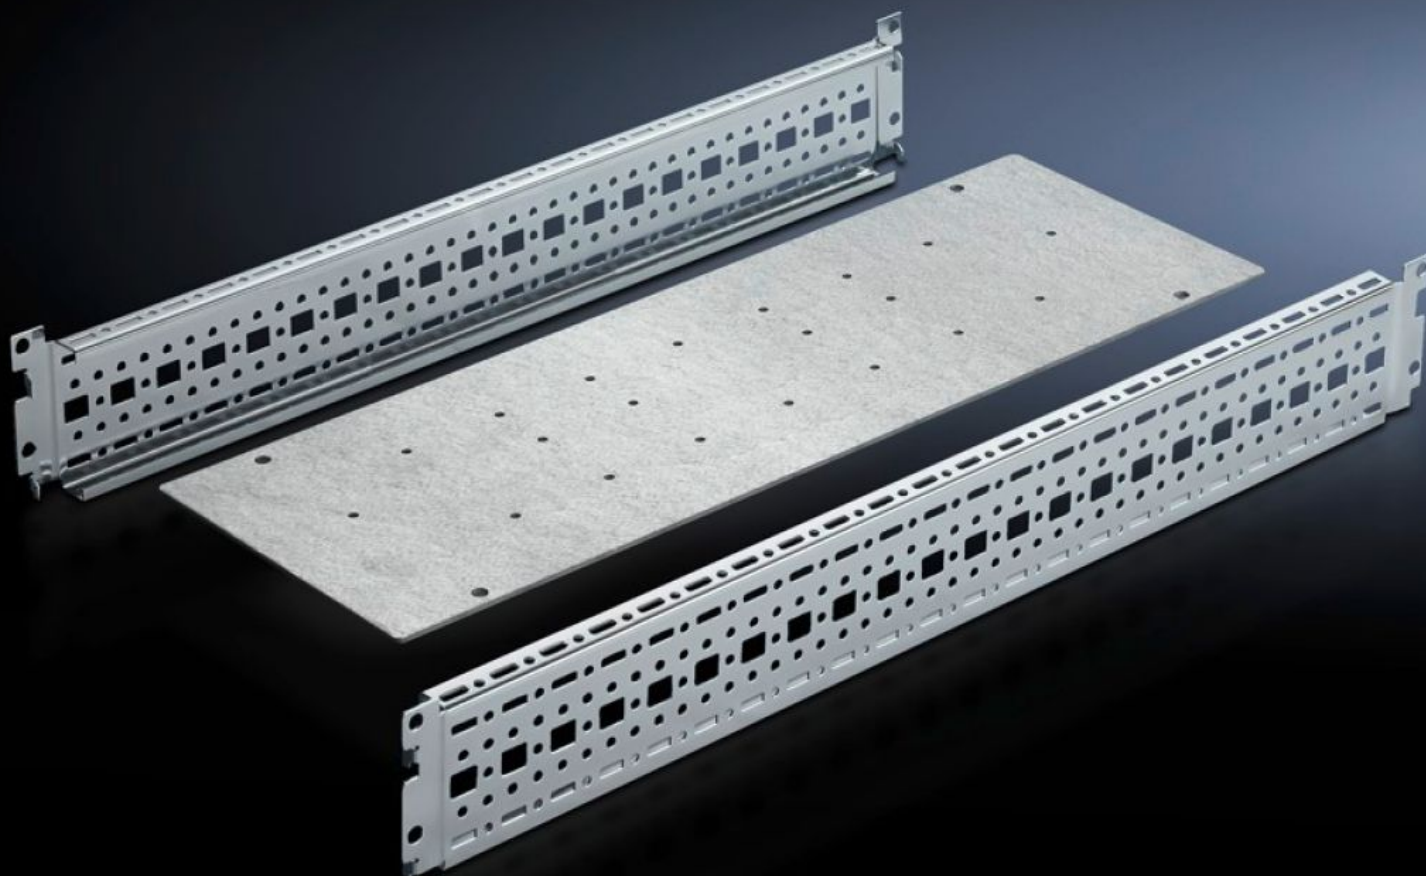

**Rittal – The System.**

Faster – better – everywhere.

**SV 9674.198**

**Spojovacia sada - montážne príslušenstvo**

State: 25.6.2026 (Source: [rittal.com/sk-sk](http://rittal.com/sk-sk))

ENCLOSURES

POWER DISTRIBUTION

# SV 9674.198 - Spojovacia sada - montážne príslušenstvo pre rozvádzačovú skriňu prípojnic alebo vedenie prípojnic nahor

For busbar enclosures or risers, is used as a base support for a vertical Maxi-PLS busbar system/ Flat-PLS busbar system.

## Features

Obj. č.	SV 9674.198
Prevedenie	pre prípojnicový systém Maxi PLS
Materiál	Oceľový plech
Povrch	Pozinkovaný
Rozsah dodávky	Montážna doska 2 systémové chassis Vrátane upevňovacieho materiálu
Poznámka k obj. č.	Vhodné iba pre Maxi-PLS.
Vhodné pre	Šírka: = 200 mm Hĺbka: = 800 mm
Balenie	1 pc(s).
Netto hmotnosť	4,08 kg
Brutto hmotnosť	4,85 kg
Číslo colnej sadzby	73269098
ETIM 9	EC002525

# Features

---

ECLASS 8.0

27400613

---

Popis výrobku

Montážna sada pre spojovacie pole SV, Maxi-PLS, pre TS (ŠxH:  
200x800 mm)