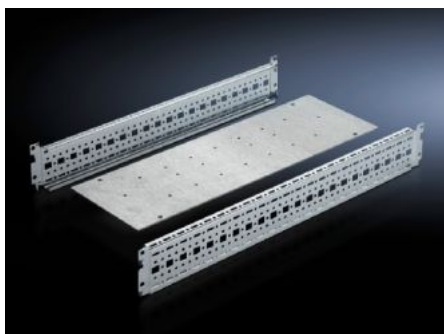

# SV 9674.198 - Spojovacia sada - montážne príslušenstvo pre rozvádzačovú skriňu prípojnic alebo vedenie prípojnic nahor

For busbar enclosures or risers, is used as a base support for a vertical Maxi-PLS busbar system/ Flat-PLS busbar system.

## Features

Obj. č.	SV 9674.198
Prevedenie	pre prípojnicový systém Maxi PLS
Materiál	Oceľový plech
Povrch	Pozinkovaný
Rozsah dodávky	Montážna doska 2 systémové chassis Vrátane upevňovacieho materiálu
Poznámka k obj. č.	Vhodné iba pre Maxi-PLS.
Vhodné pre	Šírka: = 200 mm Hĺbka: = 800 mm
Balenie	1 pc(s).
Netto hmotnosť	4,08 kg
Brutto hmotnosť	4,85 kg
Číslo colnej sadzby	73269098
ETIM 9	EC002525

# Features

---

ECLASS 8.0

27400613

---

Popis výrobku

Montážna sada pre spojovacie pole SV, Maxi-PLS, pre TS (ŠxH:  
200x800 mm)