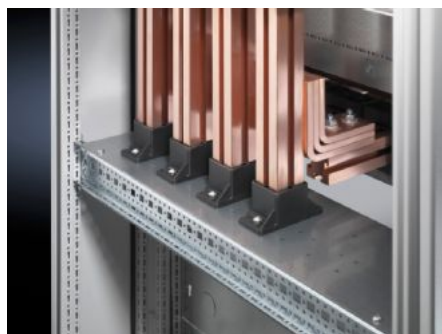

# SV 9674.198 - Spojovacia sada - montážne príslušenstvo pre rozvádzačovú skriňu prípojnic alebo vedenie prípojnic nahor

For busbar enclosures or risers, is used as a base support for a vertical Maxi-PLS busbar system/ Flat-PLS busbar system.

## Features

Obj. č.	SV 9674.198
Prevedenie	pre prípojnicový systém Maxi PLS
Materiál	Oceľový plech
Povrch	Pozinkovaný
Rozsah dodávky	Montážna doska 2 systémové chassis Vrátane upevňovacieho materiálu
Poznámka k obj. č.	Vhodné iba pre Maxi-PLS.
Vhodné pre	Šírka: = 200 mm Hĺbka: = 800 mm
Balenie	1 pc(s).
Netto hmotnosť	4,08 kg
Brutto hmotnosť	4,85 kg
Číslo colnej sadzby	73269098
ETIM 9	EC002525