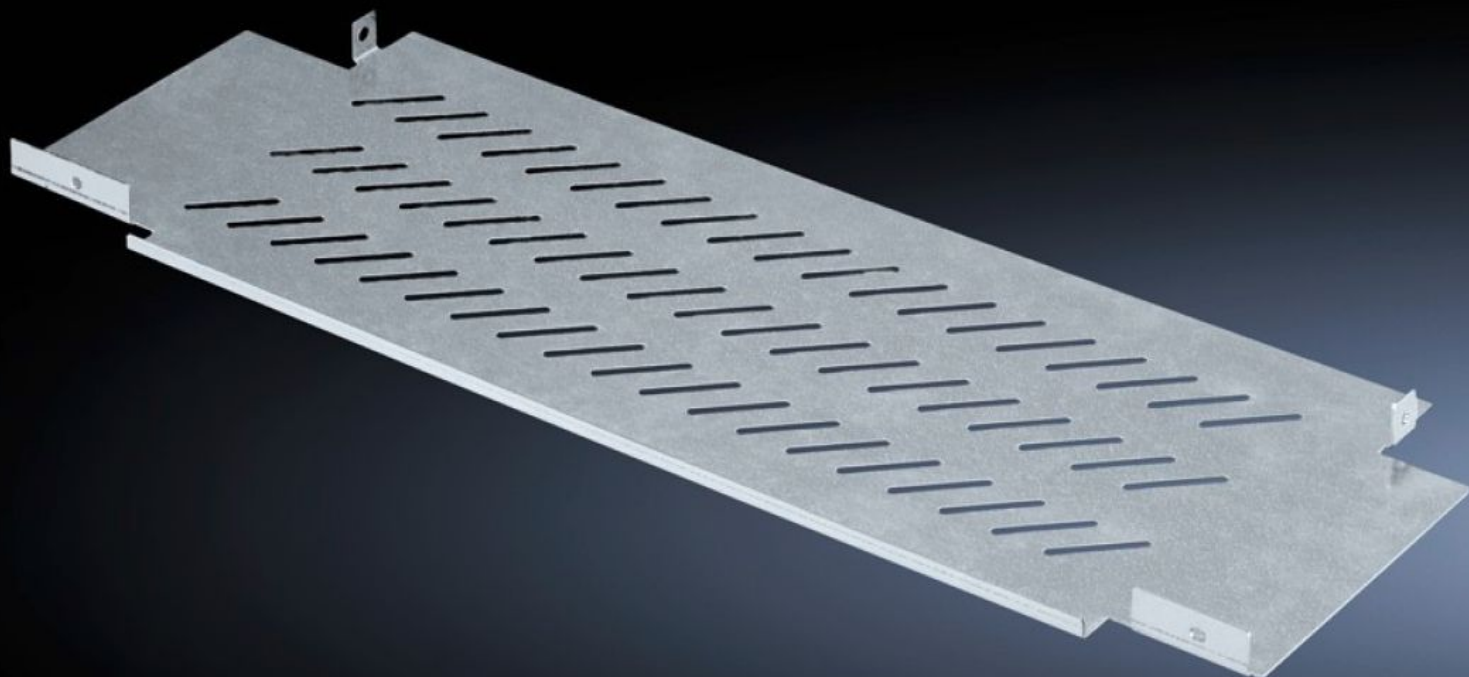

Rittal – The System.

Faster – better – everywhere.

SV 9674.348 Oddělovací deska

State: 16.11.2025 (Source: rittal.com/sk-sk)

ENCLOSURES

POWER DISTRIBUTION

CLIMATE CONTROL

IT INFRASTRUCTURE

SOFTWARE & SERVICES

FRIEDHELM LOH GROUP

SV 9674.348 - Oddělovací deska pro pole lištových pojistkových odpínačů

Pro rozdělení prostoru přípojníc a prostoru lištových pojistkových odpínačů NH (funkční prostor).

Features

Obj. č.	SV 9674.348
Materiál	Ocelový plech, 1,5 mm, pozinkovaný
Rozsah dodávky	Včetně upevňovacího materiálu
Montážní poloha	nahoře dole
Vhodné pro výrobce (typ)	ABB SlimLine
Balení	1 ks
Netto hmotnost	1.899
Brutto hmotnost	1.9
Číslo celní sazby	73269098
EAN	4028177617728
ETIM 9	EC001900
ECLASS 8.0	27400613