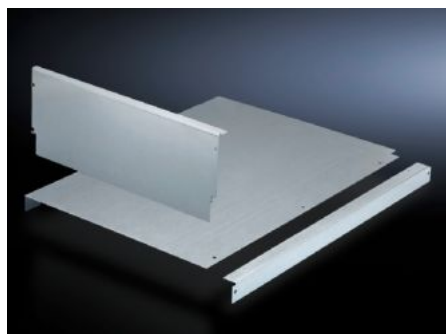

IT INFRASTRUCTURE

SOFTWARE & SERVICES

FRIEDHELM LOH GROUP

SV 9674.362 - Kryty na ochranu před nebezpečným dotykem pro pole lištových pojistkových odpínačů (kabelový prostor)

Odděluje v kabelovém prostoru hlavní přípojnicí a umožňuje tak bezpečné připojení kabelů a vodičů.

Features

Obj. číslo	SV 9674.362
Provedení	pro hlavní přípojnicový systém v prostoru střechy
Popis výrobku	Kryt na ochranu před nebezpečným dotykem odděluje v kabelovém prostoru hlavní přípojnicí a umožňuje tak bezpečné připojení kabelů a vodičů. Vhodné pro přípojnicové systémy Maxi-PLS a Flat-PLS.
Materiál	Ocelový plech, 1,5 mm, pozinkovaný
Rozsah dodávky	Včetně upevňovacího materiálu
Vhodné pro	Šířka: = 1.000 mm Hloubka: = 600 mm
Balení	1 ks
Netto hmotnost	3,705 kg
Brutto hmotnost	3,905 kg
Číslo celní sazby	73269098
ETIM 9	EC001900
ECLASS 8.0	27400613