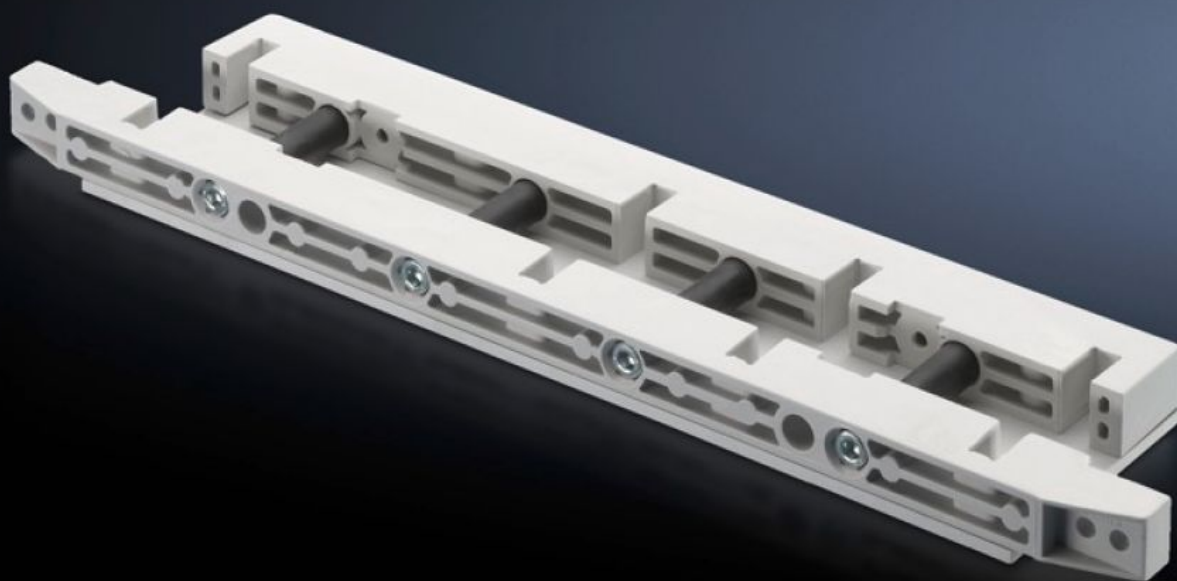

Rittal – The System.

Faster – better – everywhere.

SV 9674.438 Koncový držák

State: 12.5.2026 (Source: rittal.com/sk-sk)

ENCLOSURES

POWER DISTRIBUTION

CLIMATE CONTROL

IT INFRASTRUCTURE

SOFTWARE & SERVICES

FRIEDHELM LOH GROUP