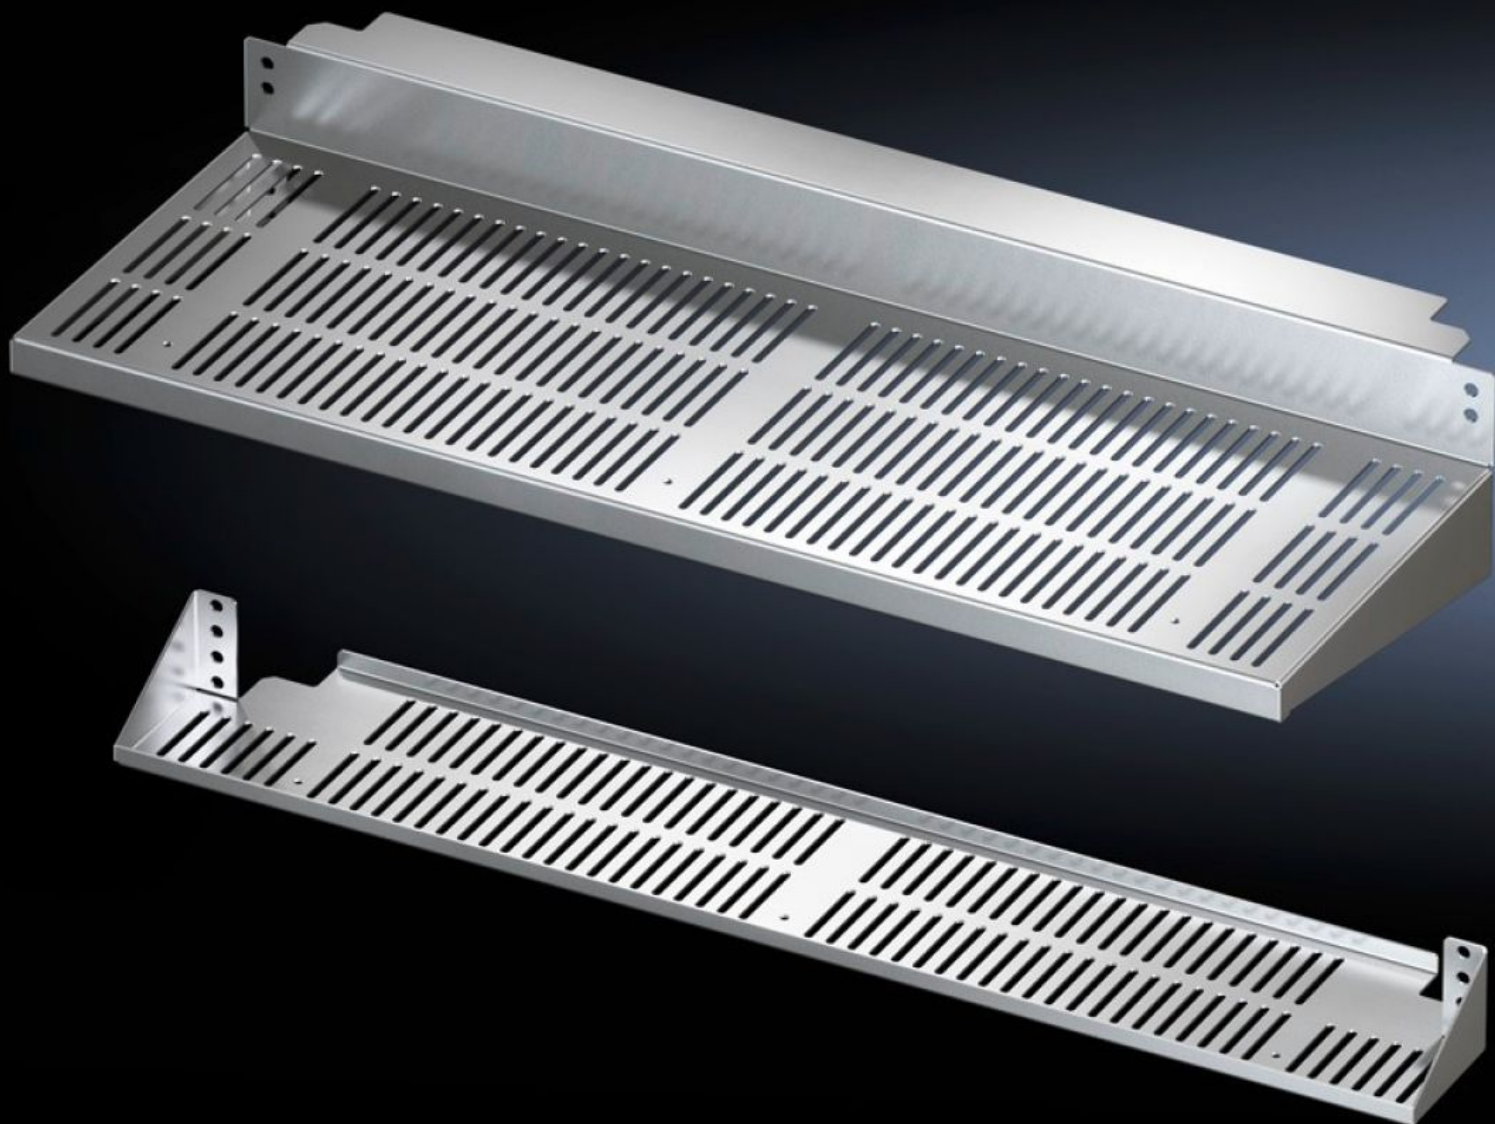

Rittal – The System.

Faster – better – everywhere.

SV 9674.960

**Kryty na ochranu pred
nebezpečným dotykom**

State: 27.6.2026 (Source: rittal.com/sk-sk)

ENCLOSURES

POWER DISTRIBUTION

CLIMATE CONTROL

IT INFRASTRUCTURE

SOFTWARE & SERVICES

FRIEDHELM LOH GROUP

SV 9674.960 - Kryty na ochranu pred nebezpečným dotykom pre rozvádzačové skrine s lištovými poistkovými odpínačmi NH

To cover outgoing sections with NH slimline fuse-switch disconnectors so that they are safe from finger contact.

Features

Obj. č.	SV 9674.960
Materiál	Oceľový plech, 1,5 mm
Povrch	Pozinkovaný
Rozsah dodávky	Súprava krytov, dvojdielna (horná) Súprava krytov, dvojdielna (dolná) Vrátane upevňovacieho materiálu
Usable width for Maxi-PLS	500 mm
Usable width for Flat-PLS	300 mm
Poznámka	Uvedená montážna šírka pri použití Maxi-PLS platí len v spojení s držiakom prípojnic 9649.160/9659.160, nad ktorým je možné umiestniť nadstavbové prvky.
Vhodné pre	Typ skrine: TS Šírka: = 600 mm
Balenie	1 pc(s).
Netto hmotnosť	4,26 kg
Brutto hmotnosť	5,06 kg
Číslo colnej sadzby	73269098
ETIM 9	EC001638
ECLASS 8.0	27142116
Popis výrobku	SV ochranný kryt pred nebezpečenstvom dotyku, pre pole lištových poistkových odpínačov, pre TS (Š: 600 mm)