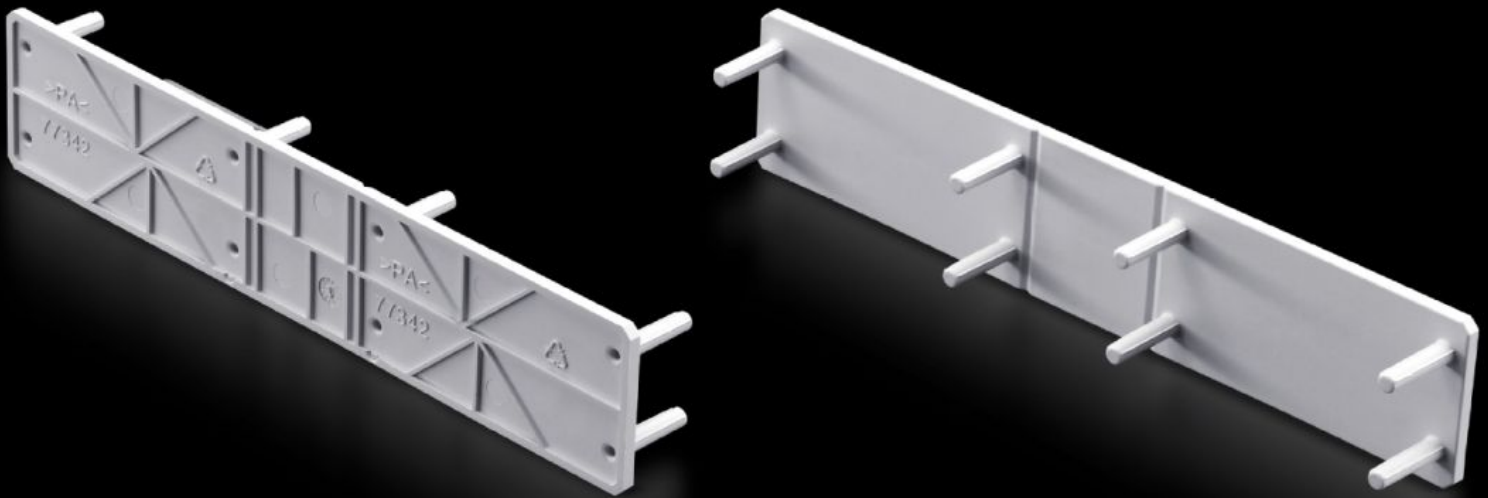

Rittal – The System.

Faster – better – everywhere.

SV 9677.415

Kryt

State: 22.5.2026 (Source: rittal.com/sk-sk)

ENCLOSURES

POWER DISTRIBUTION

CLIMATE CONTROL

IT INFRASTRUCTURE

SOFTWARE & SERVICES

FRIEDHELM LOH GROUP

SV 9677.415 - Kryt pre lištové poistkové odpínače NH

To increase rear contact hazard protection of the NH slimline fuse-switch-disconnector in the top section when mounting on a 185 mm bar system with contact hazard protection.

Features

Obj. č.	SV 9677.415
Materiál	Polyamid
Farba	RAL 7035
Pre konštrukčnú veľkosť	1 - 3
Balenie	5 pc(s).
Netto hmotnosť	0,1 kg
Brutto hmotnosť	0,112 kg
Číslo colnej sadzby	94039910
ETIM 9	EC000775
ECLASS 8.0	27142116
Popis výrobku	Kryt SV, pre lištové poistkové odpínače výkonovej záťaže NH, veľ. 1-3 (185 mm), zadná strana