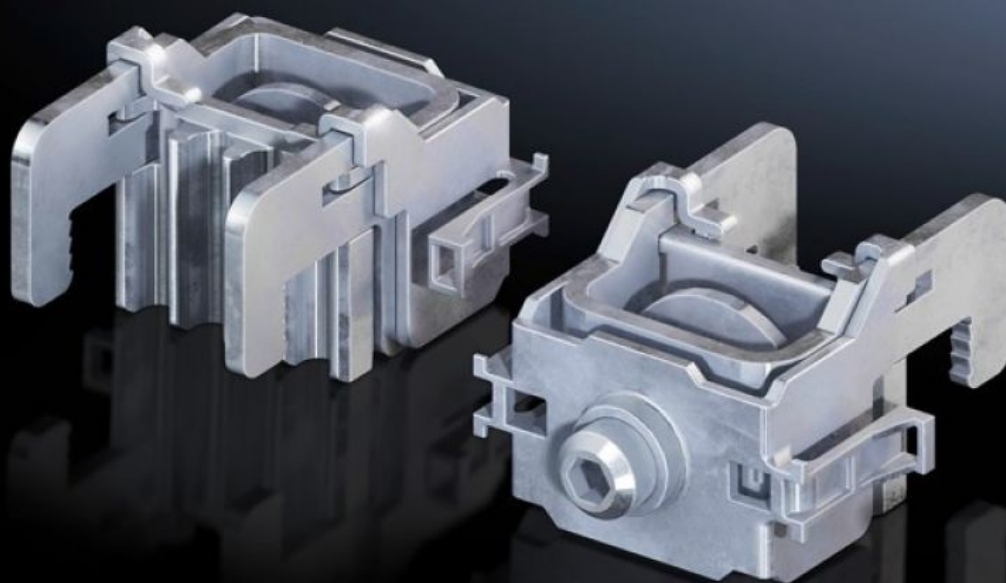

Rittal – The System.

Faster – better – everywhere.

SV 9677.460 Kontaktní svorky

State: 23.5.2025 (Source: rittal.com/sk-sk)

ENCLOSURES

POWER DISTRIBUTION

CLIMATE CONTROL

IT INFRASTRUCTURE

SOFTWARE & SERVICES

FRIEDHELM LOH GROUP

SV 9677.460 - Kontaktní svorky pro pojistkové odpínače NH / připojovací adaptéry

K montáži komponent na přípojnicové systémy s roztečí 185 mm.

Features

Obj. č.	SV 9677.460
Materiál	Ocelový plech, pozinkovaný E-Cu, pocínované
Pro konstrukční velikost	1 – 3 a připojovací adaptéry
Poznámka	Možnost použití jen na systému přípojnic s krytem na ochranu před nebezpečným dotykem (krycí profil, s drážkou)
Balení	3 ks
Netto hmotnost	0.36
Brutto hmotnost	0.472
Podíl mědi (kg / ks)	0.051
PCF/VE (Cradle-to-Gate)	1,7 kg CO2 eq (Cat B)
Upozornění ke třídě PCF	Kategorie B: hodnota PCF (Cradle-to-Gate) vypočtená přibližně na základě hmotnosti produktu a vlastního prohlášení
Číslo celní sazby	73182900
EAN	4028177705203
ETIM 9	EC000001
ECLASS 8.0	27141146