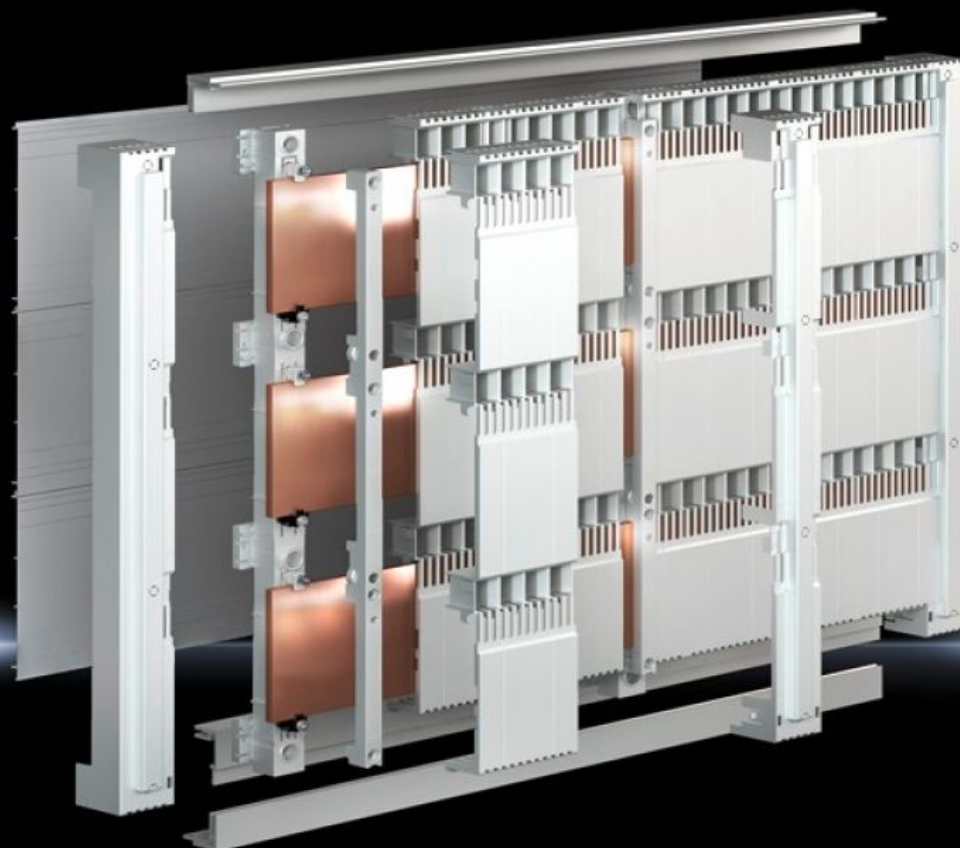

Rittal – The System.

Faster – better – everywhere.

SV 9677.500

Držiaky prípojníc 185 mm

State: 30.6.2026 (Source: rittal.com/sk-sk)

ENCLOSURES

POWER DISTRIBUTION

CLIMATE CONTROL

IT INFRASTRUCTURE

SOFTWARE & SERVICES

FRIEDHELM LOH GROUP

SV 9677.500 - Držiaky prípojnic 185 mm

For flat copper bars 40/60/80/100/120 x 10 mm

Features

Obj. č.	SV 9677.500
Materiál	Polyamid Správanie sa pri požiari podľa UL 94-V0
Farba	RAL 7035
Rozsah dodávky	Vrátane upevňovacích prvkov pre kryt na ochranu pred nebezpečným dotykom (spodný krycí profil)
Počet pólov	3-pole 185 mm
Vhodné pre prípojnice	40 x 10 60 x 10 80 x 10 100 x 10 120 x 10
Počet pólov	3-pole
Menovité prevádzkové napätie	1000 V, 3~ 1500 V (DC)
Balenie	2 pc(s).
Netto hmotnosť	1,72 kg
Brutto hmotnosť	1,92 kg
Číslo colnej sadzby	85469010
ETIM 9	EC001166
ECLASS 8.0	27400607
Popis výrobku	Držiak prípojnice SV, 3-pólový, 185 mm stredová vzdialenosť, pre prípojnicu ŠxV: 40x10/60-120x10 mm