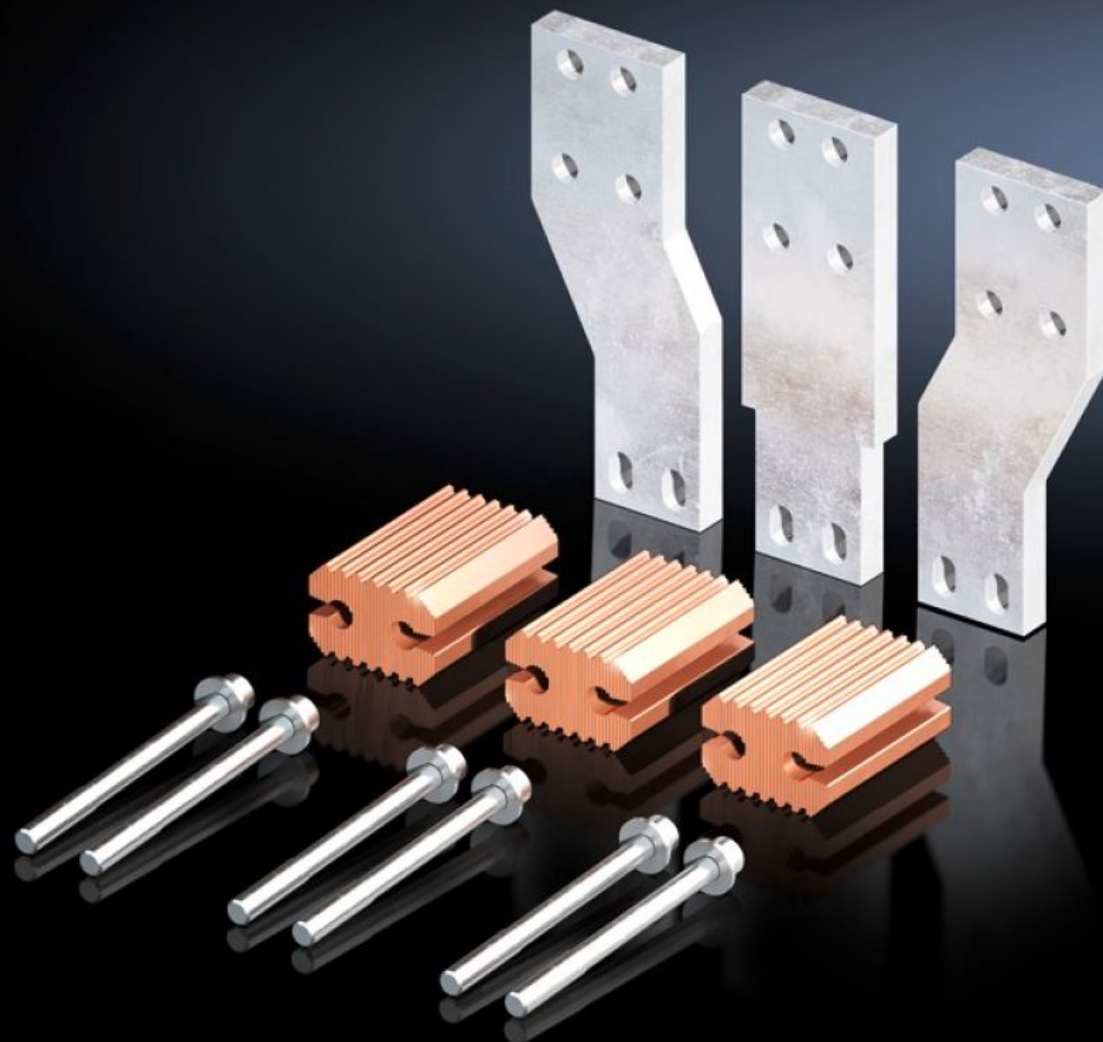

Rittal – The System.

Faster – better – everywhere.

SV 9677.740 Propojovací sada

State: 6.4.2026 (Source: rittal.com/sk-sk)

ENCLOSURES

POWER DISTRIBUTION

CLIMATE CONTROL

IT INFRASTRUCTURE

SOFTWARE & SERVICES

FRIEDHELM LOH GROUP

SV 9677.740 - Propojovací sada pro přístrojové adaptéry

Předpřipravená sada pro připojení běžných kompaktních jističů (MCCB). Pro elektrické propojení mezi spínačem a přístrojovým adaptérem (3pólový).

Features

Obj. číslo	SV 9677.740
Popis výrobku	Předpřipravená sada pro připojení běžných kompaktních jističů (MCCB). Pro elektrické propojení mezi spínačem a přístrojovým adaptérem (3pólový).
Materiál	E-Cu
Rozsah dodávky	Včetně upevňovacího materiálu
Vhodné pro obj. č.	9677.700 9677.705
Vhodné pro výrobce (typ)	Eaton (NZM4 - 800 A/1000 A) Siemens (VL1250/3VL7 - 1000 A)
Balení	1 ks
Netto hmotnost	8,1 kg
Brutto hmotnost	8,42 kg
Podíl mědi (kg / ks)	6,404
Číslo celní sazby	74198090
ETIM 9	EC002270
ECLASS 8.0	27400613
Popis výrobku	Propoj. sada, 185mm MCCB adapt. 1000A